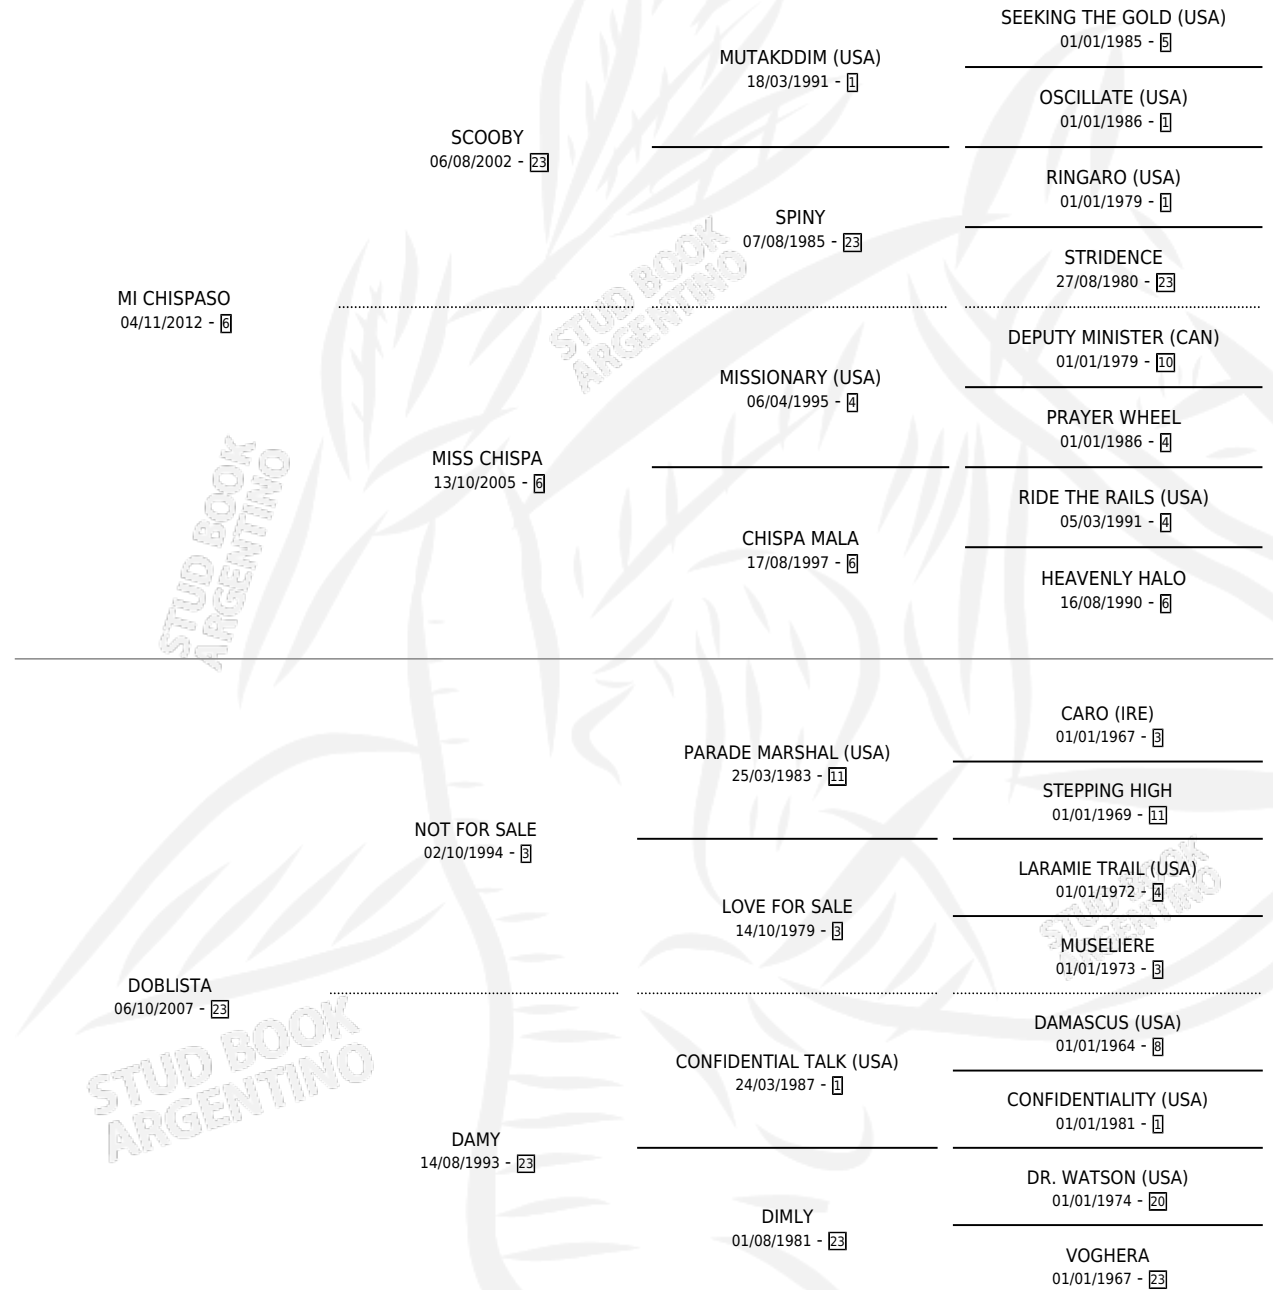

CHISPA CUTE

por MI CHISPASO y DOBLISTA por NOT FOR SALE

Argentina · Hembra · Alazan · SP · 05/11/2020
Familia 23-a · Volumen 44

ESTADO

TIPIFICACIÓN SANGUÍNEA	X
TIPIFICACIÓN POR ADN	✓
PASAPORTE	✓
IDENTIFICACIÓN POR MICROCHIP	✓
REPRODUCTOR	X

Lugar de nacimiento: Ojos Azules

Criador: Flores Facundo Daniel

PEDIGREE

CHISPA CUTE

Datos oficiales del Stud Book Argentino

Documento generado el 28/04/2026

studbook.org.ar