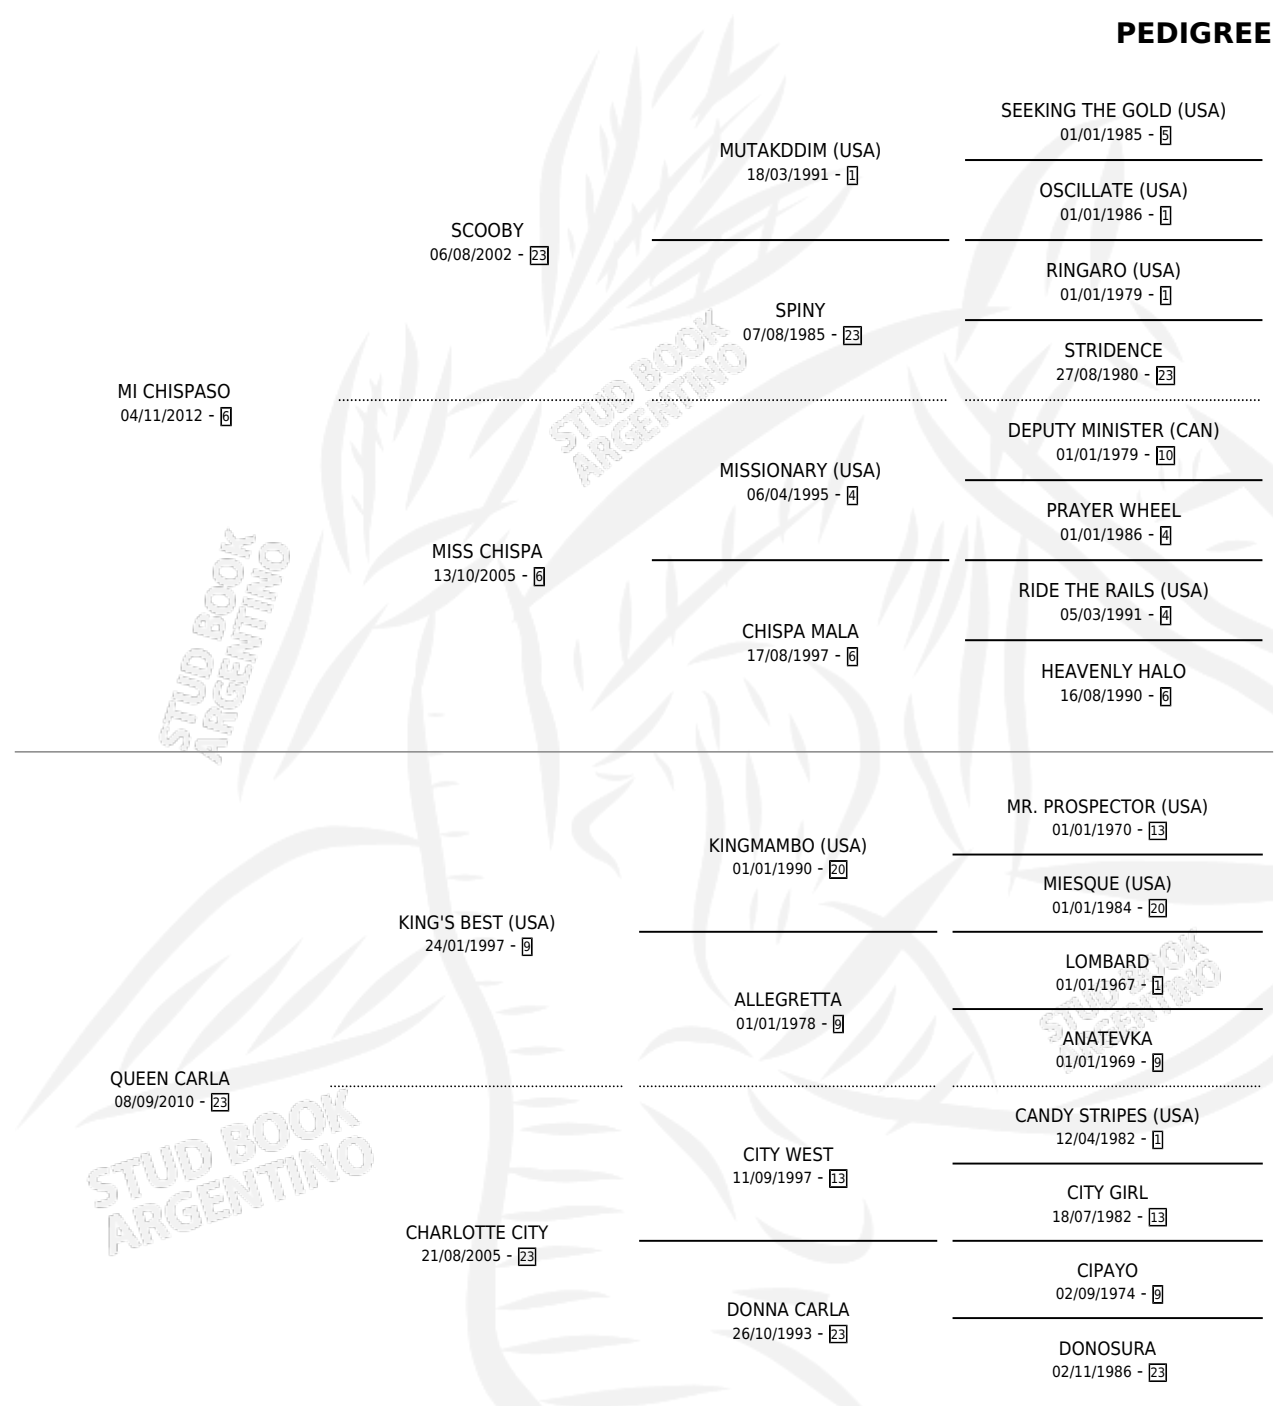

CHISPA QUEEN

por MI CHISPASO y QUEEN CARLA por KING'S BEST (USA)

Argentina · Hembra · Zaino · SP · 09/11/2020
Familia 23-a · Volumen 44

ESTADO

TIPIFICACIÓN SANGUÍNEA	X
TIPIFICACIÓN POR ADN	✓
PASAPORTE	✓
IDENTIFICACIÓN POR MICROCHIP	✓
REPRODUCTOR	X

Lugar de nacimiento: Ojos Azules
Criador: Bella Elvio

PEDIGREE

CHISPA QUEEN

Datos oficiales del Stud Book Argentino

Documento generado el 27/04/2026

studbook.org.ar