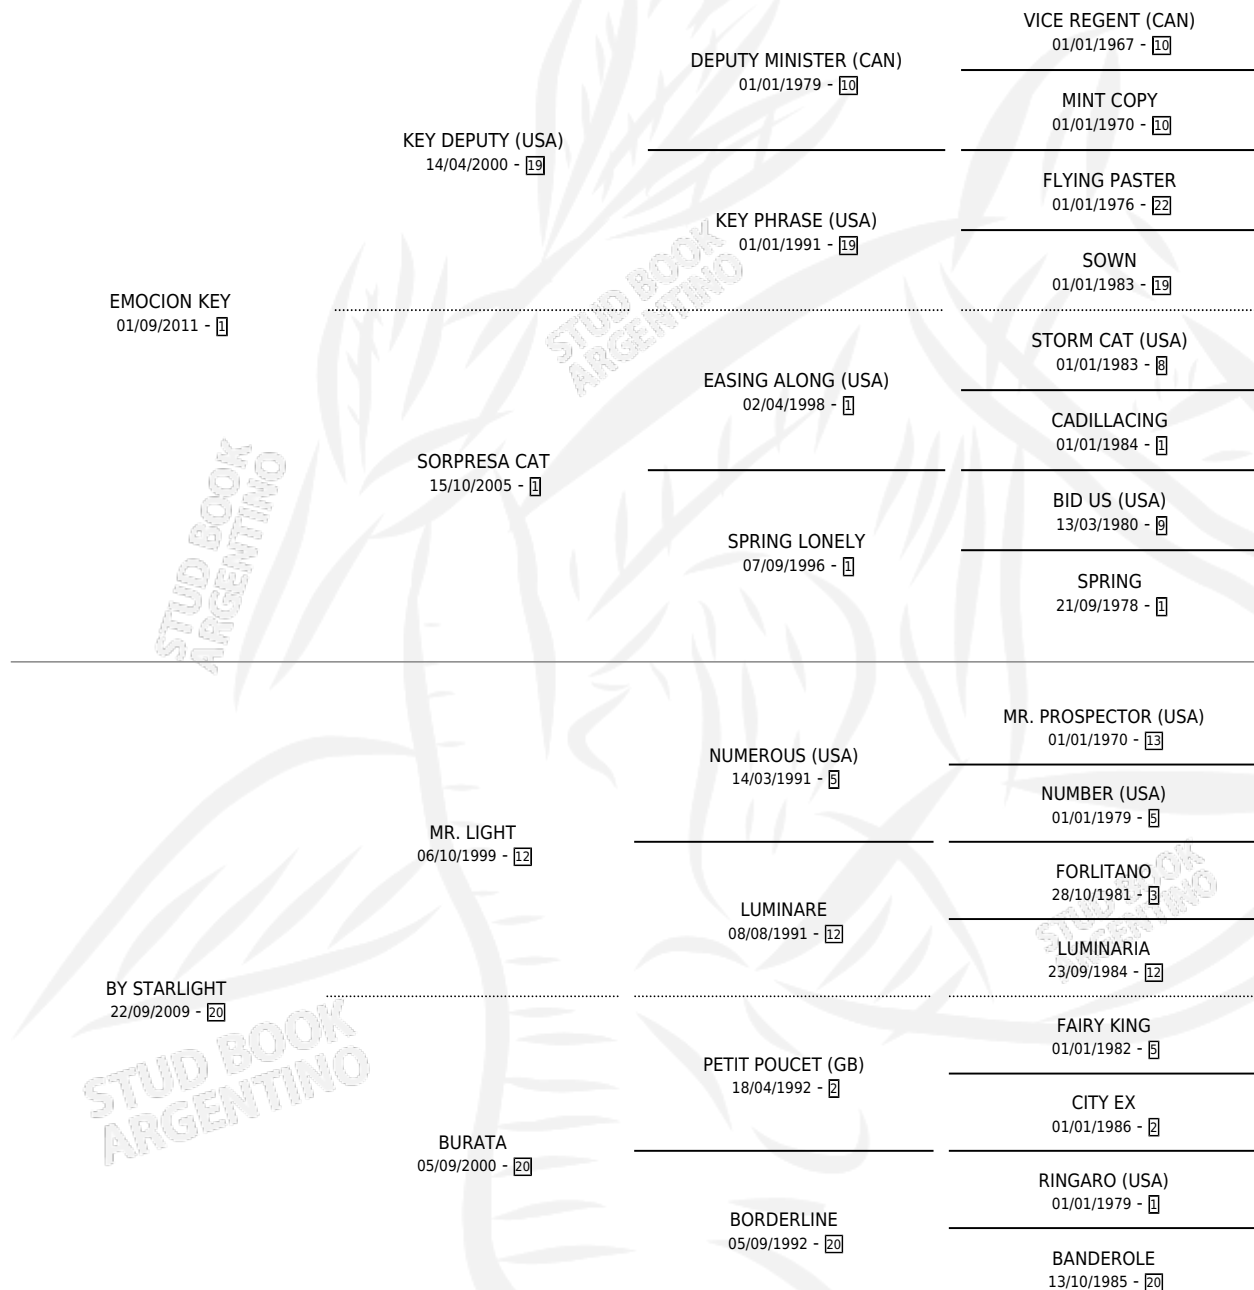

DOÑA ÑECA

por EMOCION KEY y BY STARLIGHT por MR. LIGHT

Argentina · Hembra · Zaino · SP · 01/12/2020
Familia 20 · Volumen 44

ESTADO

TIPIFICACIÓN SANGUÍNEA	X
TIPIFICACIÓN POR ADN	✓
PASAPORTE	✓
IDENTIFICACIÓN POR MICROCHIP	✓
REPRODUCTOR	X

Lugar de nacimiento: Ojos Azules
Criador: Medina Ezequiel Santiago

PEDIGREE

CAMPAÑA

Solo carreras oficiales de Argentina

POR EDAD

EDAD	CC	1°	2°	3°	4°	5°	NP	CLC	CLG	CLCG1	CLGG1	IMPORTE	GANANCIA / CC
2 AÑOS	1	0	0	0	0	0	1	0	0	0	0	\$0	\$0
3 AÑOS	3	0	1	1	0	0	1	0	0	0	0	\$825,000	\$275,000
4 AÑOS	3	1	1	0	0	0	1	0	0	0	0	\$1,920,000	\$640,000
5 AÑOS	1	0	0	0	0	1	0	0	0	0	0	\$0	\$0
TOTALES	8	1	2	1	0	1	3	0	0	0	0	\$2,745,000	\$343,125
%		12.5%	25.0%	12.5%	0.0%	12.5%	37.5%	0.0%	0.0%	0.0%	0.0%		

Ganadora en Palermo - \$2,745,000, a los 4 años.

POR DISTANCIA

HIPODROMO	CC	1°	2°	3°	4°	5°	NP	CLC	CLG	CLCG1	CLGG1	IMPORTE
LA PUNTA	1	0	0	0	0	1	0	0	0	0	0	\$0
1200 MTS	1	0	0	0	0	1	0	0	0	0	0	\$0
PALERMO	6	1	2	1	0	0	2	0	0	0	0	\$2,745,000
1000 MTS	6	1	2	1	0	0	2	0	0	0	0	\$2,745,000
SAN ISIDRO	1	0	0	0	0	0	1	0	0	0	0	\$0
1100 MTS	1	0	0	0	0	0	1	0	0	0	0	\$0