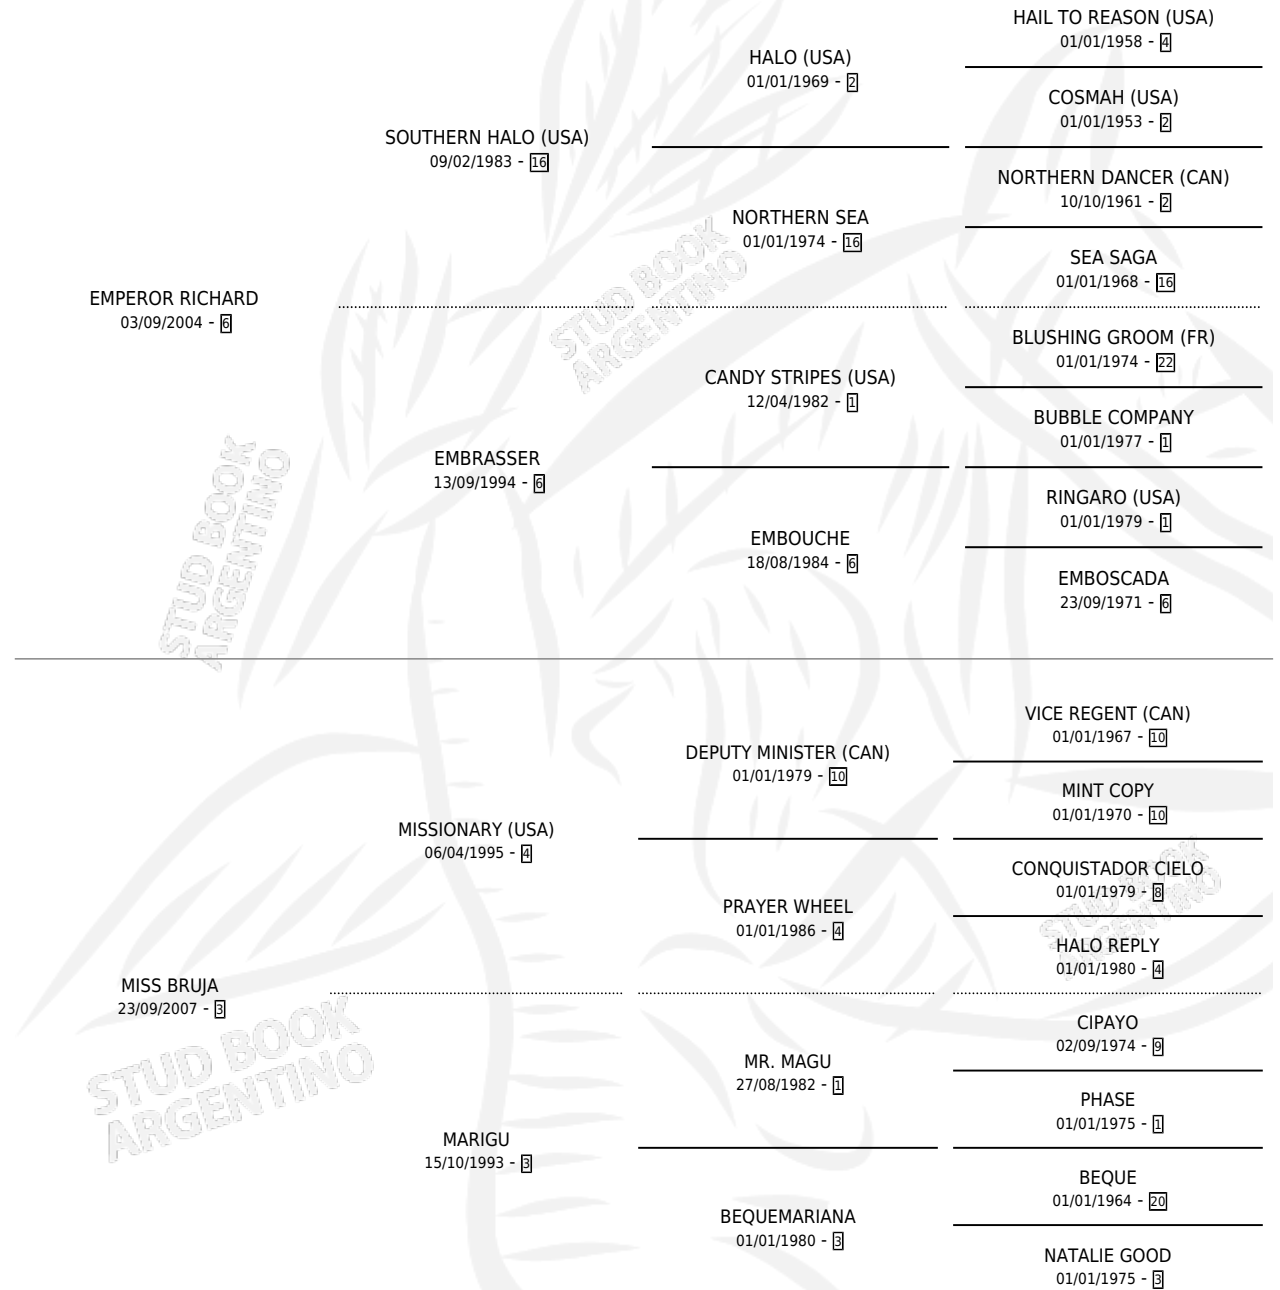

# WONDERFUL SKY

por **EMPEROR RICHARD** y **MISS BRUJA** por **MISSIONARY (USA)**

Argentina · Macho · Zaino · SP · 18/09/2020  
Familia 3-c · Volumen 44

## ESTADO

TIPIFICACIÓN SANGUÍNEA	X
TIPIFICACIÓN POR ADN	✓
PASAPORTE	✓
IDENTIFICACIÓN POR MICROCHIP	✓
REPRODUCTOR	X

**Lugar de nacimiento:** Ojos Azules

**Criador:** Ojos Azules