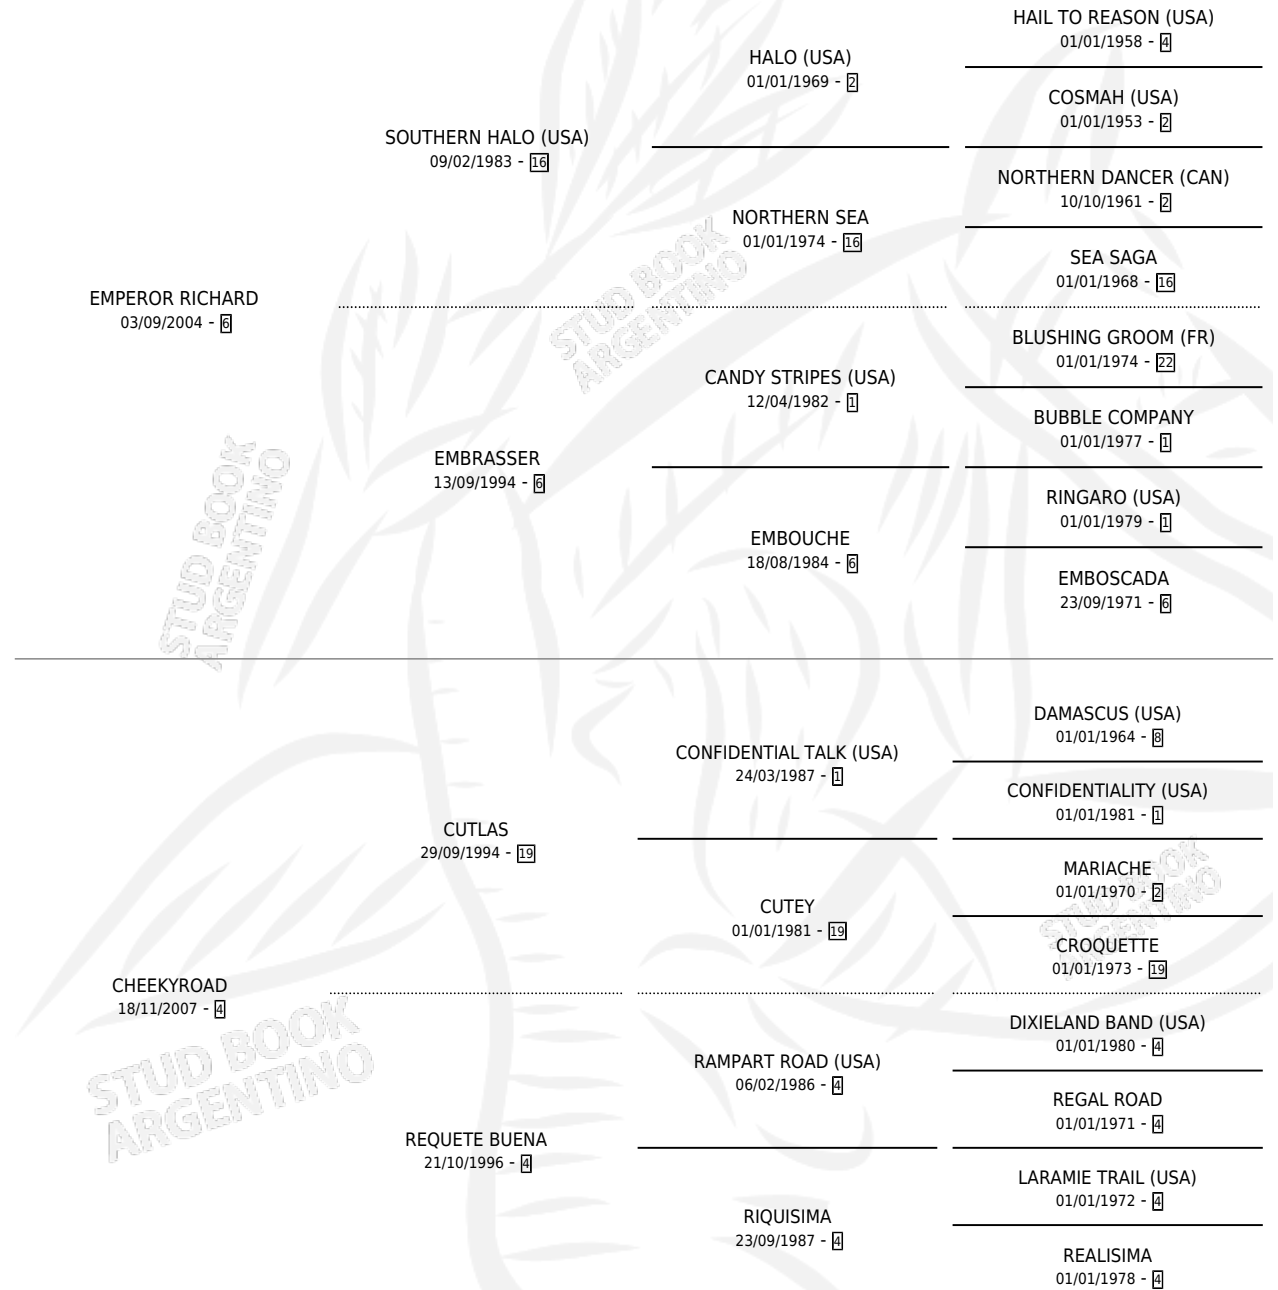

ATAGUALPA E

por **EMPEROR RICHARD** y **CHEEKYROAD** por **CUTLAS**

Argentina · Macho · Zaino · SP · 11/11/2020
Familia 4-e · Volumen 44

ESTADO

TIPIFICACIÓN SANGUÍNEA	X
TIPIFICACIÓN POR ADN	✓
PASAPORTE	✓
IDENTIFICACIÓN POR MICROCHIP	✓
REPRODUCTOR	X

Lugar de nacimiento: Ojos Azules

Criador: Frigo Rodolfo Antonio

PEDIGREE

CAMPAÑA

Solo carreras oficiales de Argentina

POR EDAD

EDAD	CC	1°	2°	3°	4°	5°	NP	CLC	CLG	CLCG1	CLGG1	IMPORTE	GANANCIA / CC
2 AÑOS	4	1	1	1	0	0	1	0	0	0	0	\$1,560,000	\$390,000
3 AÑOS	9	1	0	1	2	3	2	0	0	0	0	\$3,045,750	\$338,417
4 AÑOS	8	0	2	3	1	1	1	0	0	0	0	\$3,810,000	\$476,250
5 AÑOS	2	0	0	1	0	0	1	0	0	0	0	\$460,000	\$230,000
TOTALES	23	2	3	6	3	4	5	0	0	0	0	\$8,875,750	\$385,902
%		8.7%	13.0%	26.1%	13.0%	17.4%	21.7%	0.0%	0.0%	0.0%	0.0%		