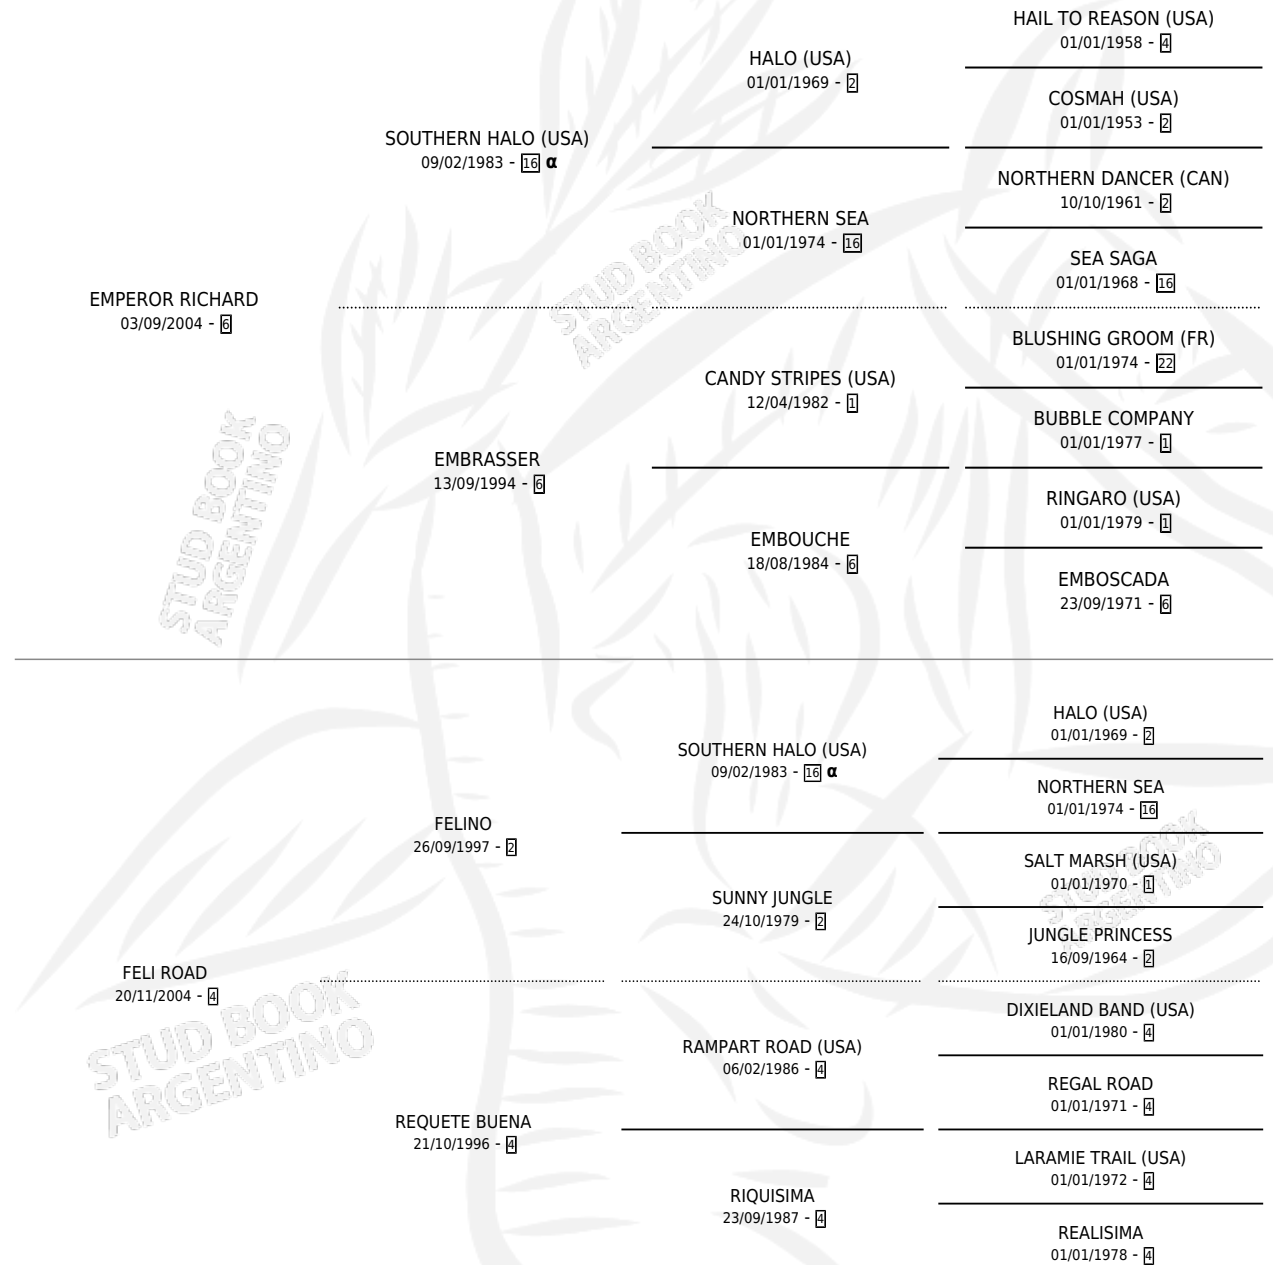

MUÑECO E

por **EMPEROR RICHARD** y **FELI ROAD** por **FELINO**

Argentina · Macho · Zaino · SP · 27/11/2020
Familia 4-e · Volumen 44

ESTADO

TIPIFICACIÓN SANGUÍNEA	X
TIPIFICACIÓN POR ADN	✓
PASAPORTE	✓
IDENTIFICACIÓN POR MICROCHIP	✓
REPRODUCTOR	X

Lugar de nacimiento: Ojos Azules

Criador: Frigo Rodolfo Antonio

PEDIGREE

INBREEDING : α

MUÑECO E

Datos oficiales del Stud Book Argentino

Documento generado el 27/04/2026

studbook.org.ar