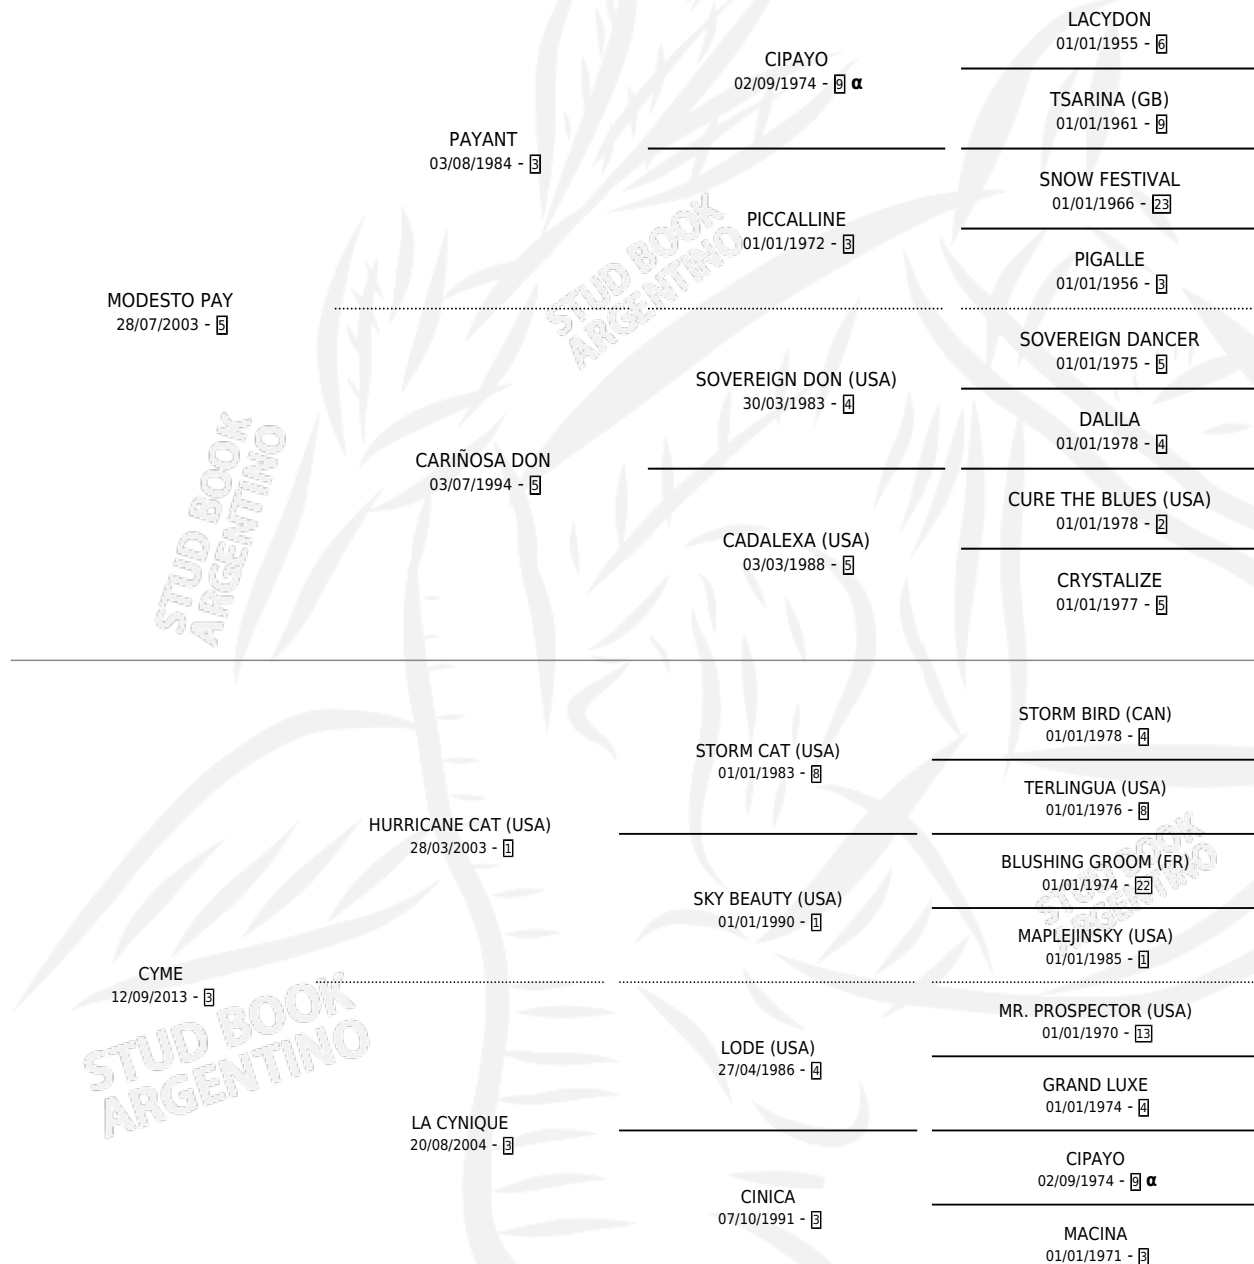

DON PANCHO PAY

por **MODESTO PAY** y **CYME** por **HURRICANE CAT (USA)**

Argentina · Macho · Zaino · SP · 11/10/2020
Familia 3-d · Volumen 44

ESTADO

TIPIFICACIÓN SANGUÍNEA	X
TIPIFICACIÓN POR ADN	✓
PASAPORTE	✓
IDENTIFICACIÓN POR MICROCHIP	✓
REPRODUCTOR	X

Lugar de nacimiento: Ojos Azules

Criador: Isaac Hugo Oscar

PEDIGREE

INBREEDING : α

CAMPAÑA

Solo carreras oficiales de Argentina

POR EDAD

EDAD	CC	1°	2°	3°	4°	5°	NP	CLC	CLG	CLCG1	CLGG1	IMPORTE	GANANCIA / CC
4 AÑOS	1	0	0	0	0	0	1	0	0	0	0	\$0	\$0
TOTALES	1	0	0	0	0	0	1	0	0	0	0	\$0	\$0
%		0.0%	0.0%	0.0%	0.0%	0.0%	100%	0.0%	0.0%	0.0%	0.0%		