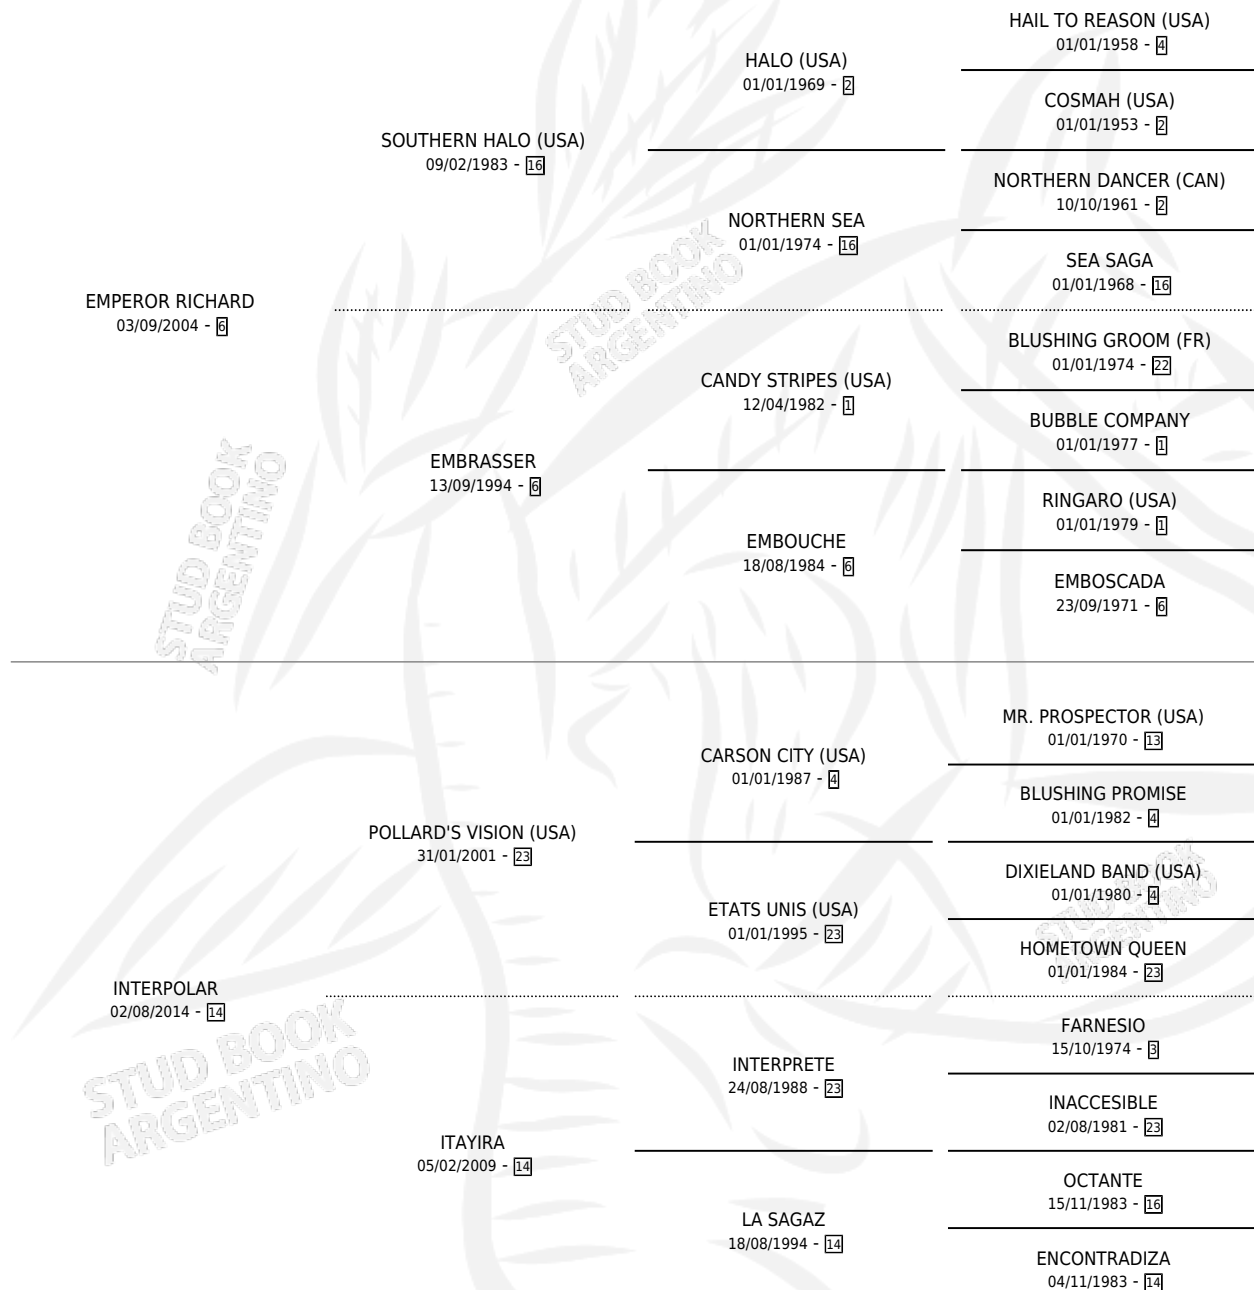

ENVICIADA RICH

por **EMPEROR RICHARD** y **INTERPOLAR** por **POLLARD'S VISION (USA)**

Argentina · Hembra · Alazan · SP · 02/12/2020
Familia 14-b · Volumen 44

ESTADO

TIPIFICACIÓN SANGUÍNEA	X
TIPIFICACIÓN POR ADN	✓
PASAPORTE	✓
IDENTIFICACIÓN POR MICROCHIP	✓
REPRODUCTOR	X

Lugar de nacimiento: Las Tres Flechas
Criador: Kinstler Santiago Andres

PEDIGREE

CAMPAÑA

Solo carreras oficiales de Argentina

POR EDAD

EDAD	CC	1°	2°	3°	4°	5°	NP	CLC	CLG	CLCG1	CLGG1	IMPORTE	GANANCIA / CC
3 AÑOS	1	0	0	0	0	0	1	0	0	0	0	\$31,500	\$31,500
TOTALES	1	0	0	0	0	0	1	0	0	0	0	\$31,500	\$31,500
%		0.0%	0.0%	0.0%	0.0%	0.0%	100%	0.0%	0.0%	0.0%	0.0%		