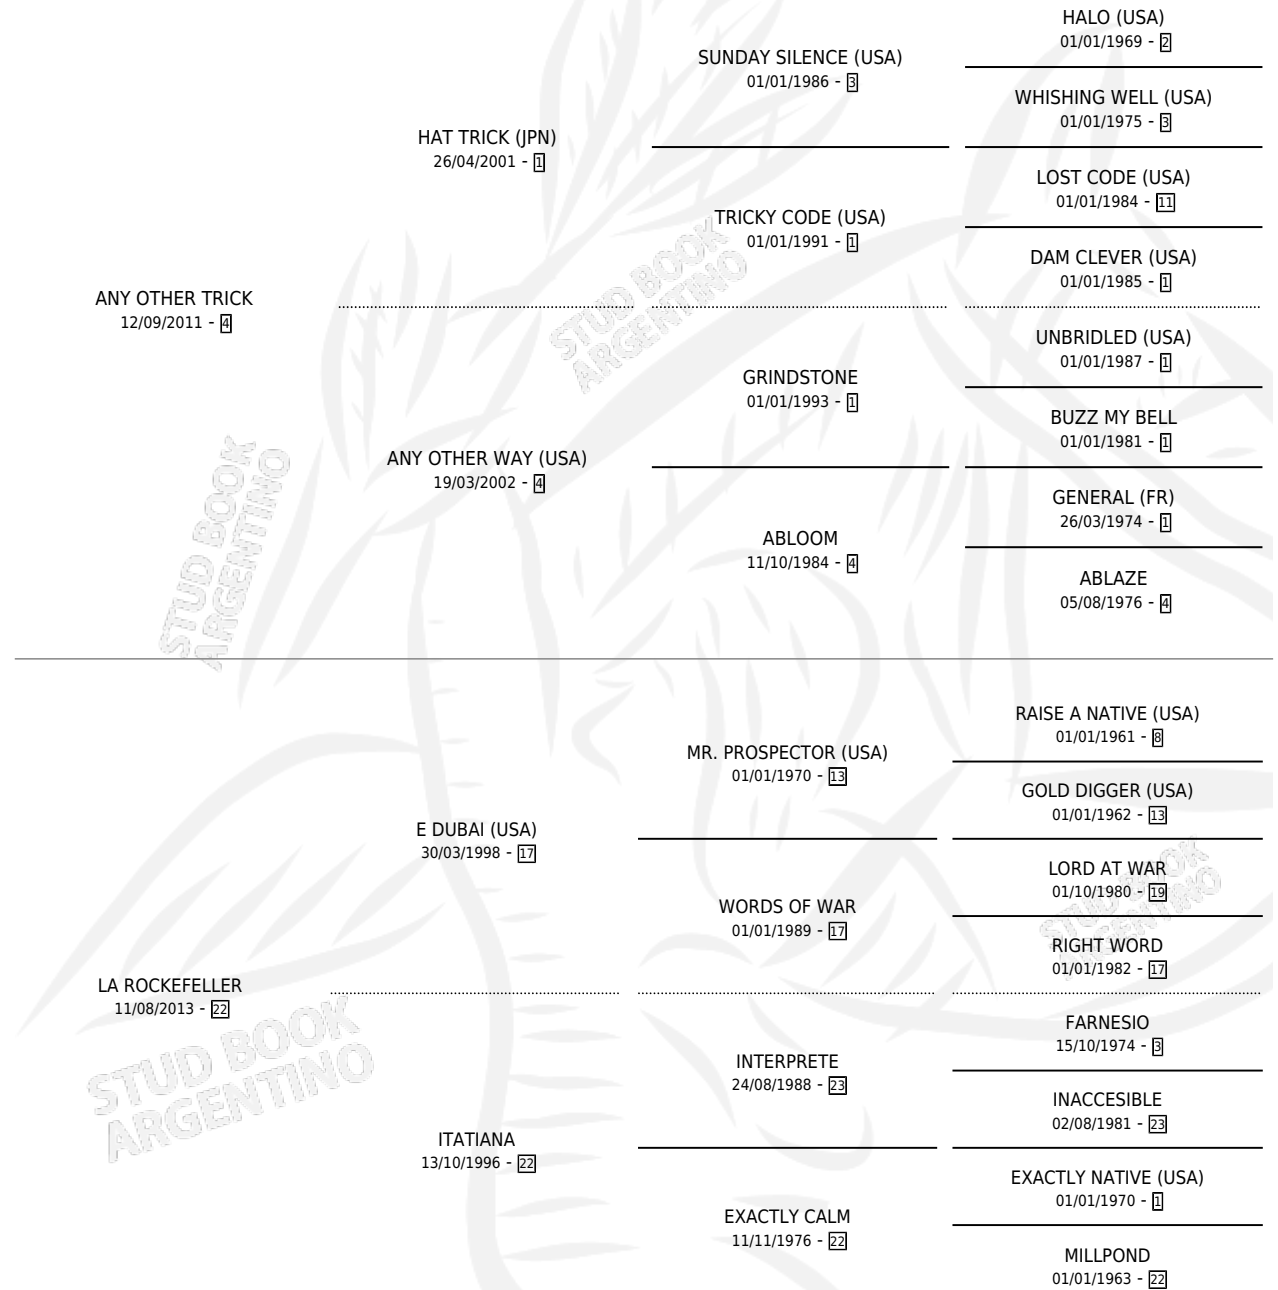

KAMBALAYA

por ANY OTHER TRICK y LA ROCKEFELLER por E DUBAI (USA)

Argentina · Hembra · Zaino · SP · 08/10/2020
Familia 22-d · Volumen 44

ESTADO

TIPIFICACIÓN SANGUÍNEA	X
TIPIFICACIÓN POR ADN	X
PASAPORTE	X
IDENTIFICACIÓN POR MICROCHIP	X
REPRODUCTOR	X

Lugar de nacimiento: Campo particular
Criador: Genovesio Roberto Eldino

PEDIGREE

KAMBALAYA

Datos oficiales del Stud Book Argentino

Documento generado el 14/05/2026

studbook.org.ar