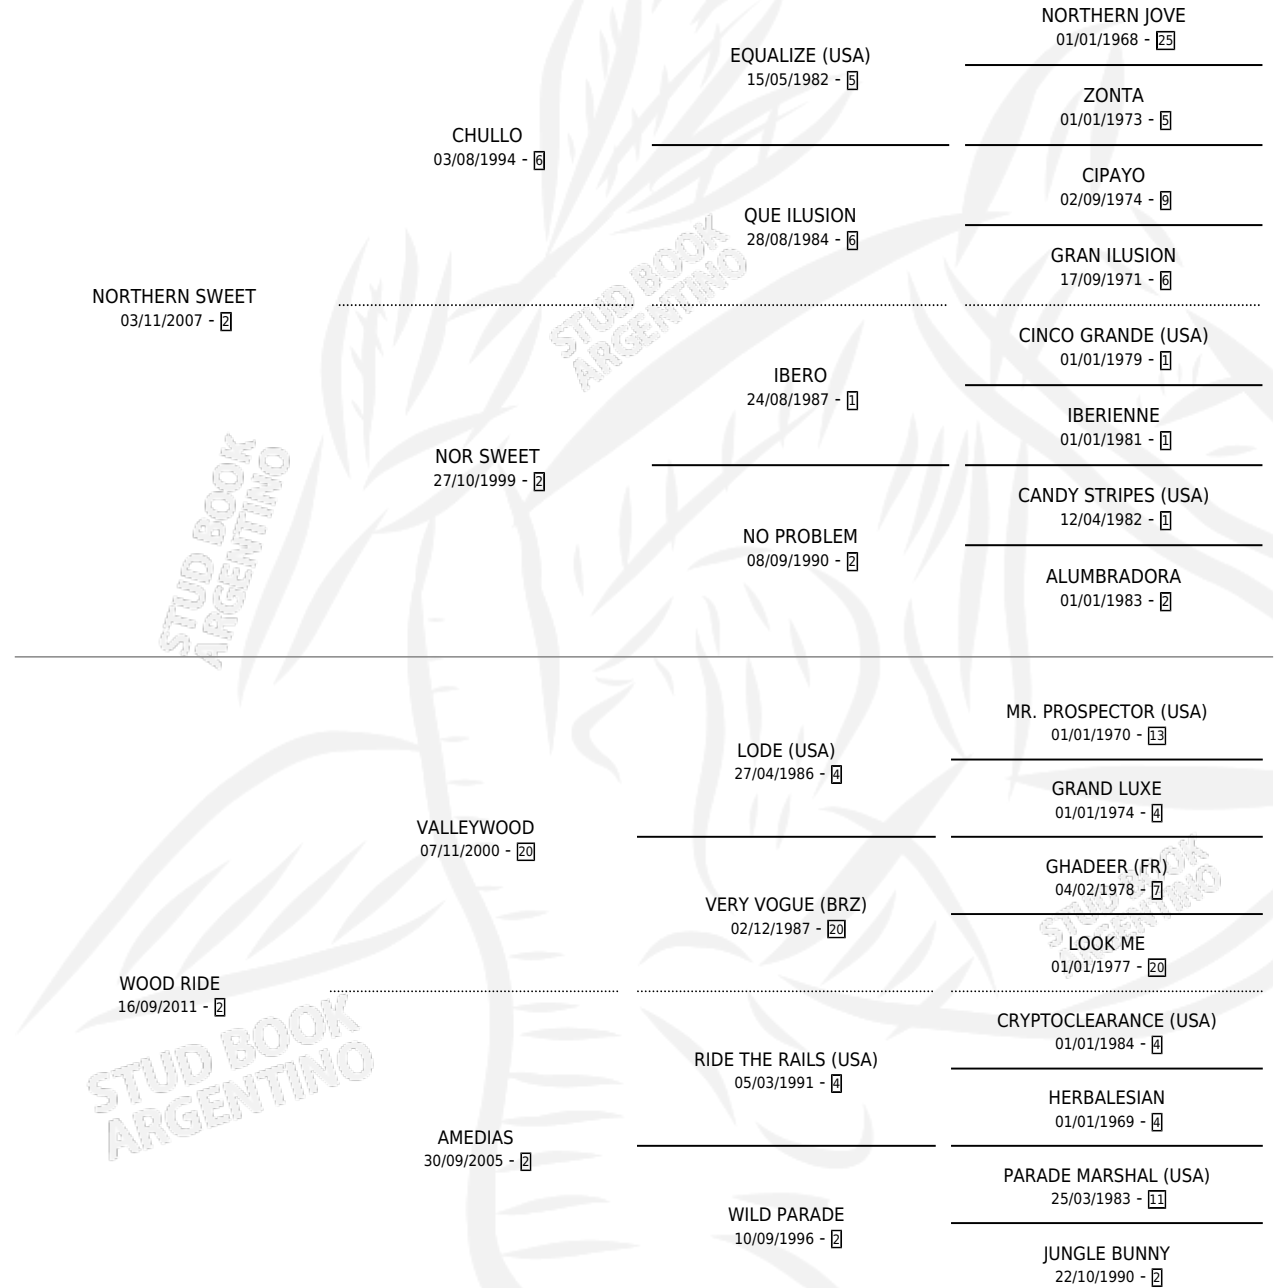

DIGAN LO QUE DIGAN

por NORTHERN SWEET y WOOD RIDE por VALLEYWOOD

Argentina · Hembra · Alazan · SP · 01/09/2020
Familia 2-g · Volumen 44

ESTADO

TIPIFICACIÓN SANGUÍNEA	X
TIPIFICACIÓN POR ADN	✓
PASAPORTE	✓
IDENTIFICACIÓN POR MICROCHIP	✓
REPRODUCTOR	X

Lugar de nacimiento: Franhug

Criador: Arroyo Dario Javier

PEDIGREE