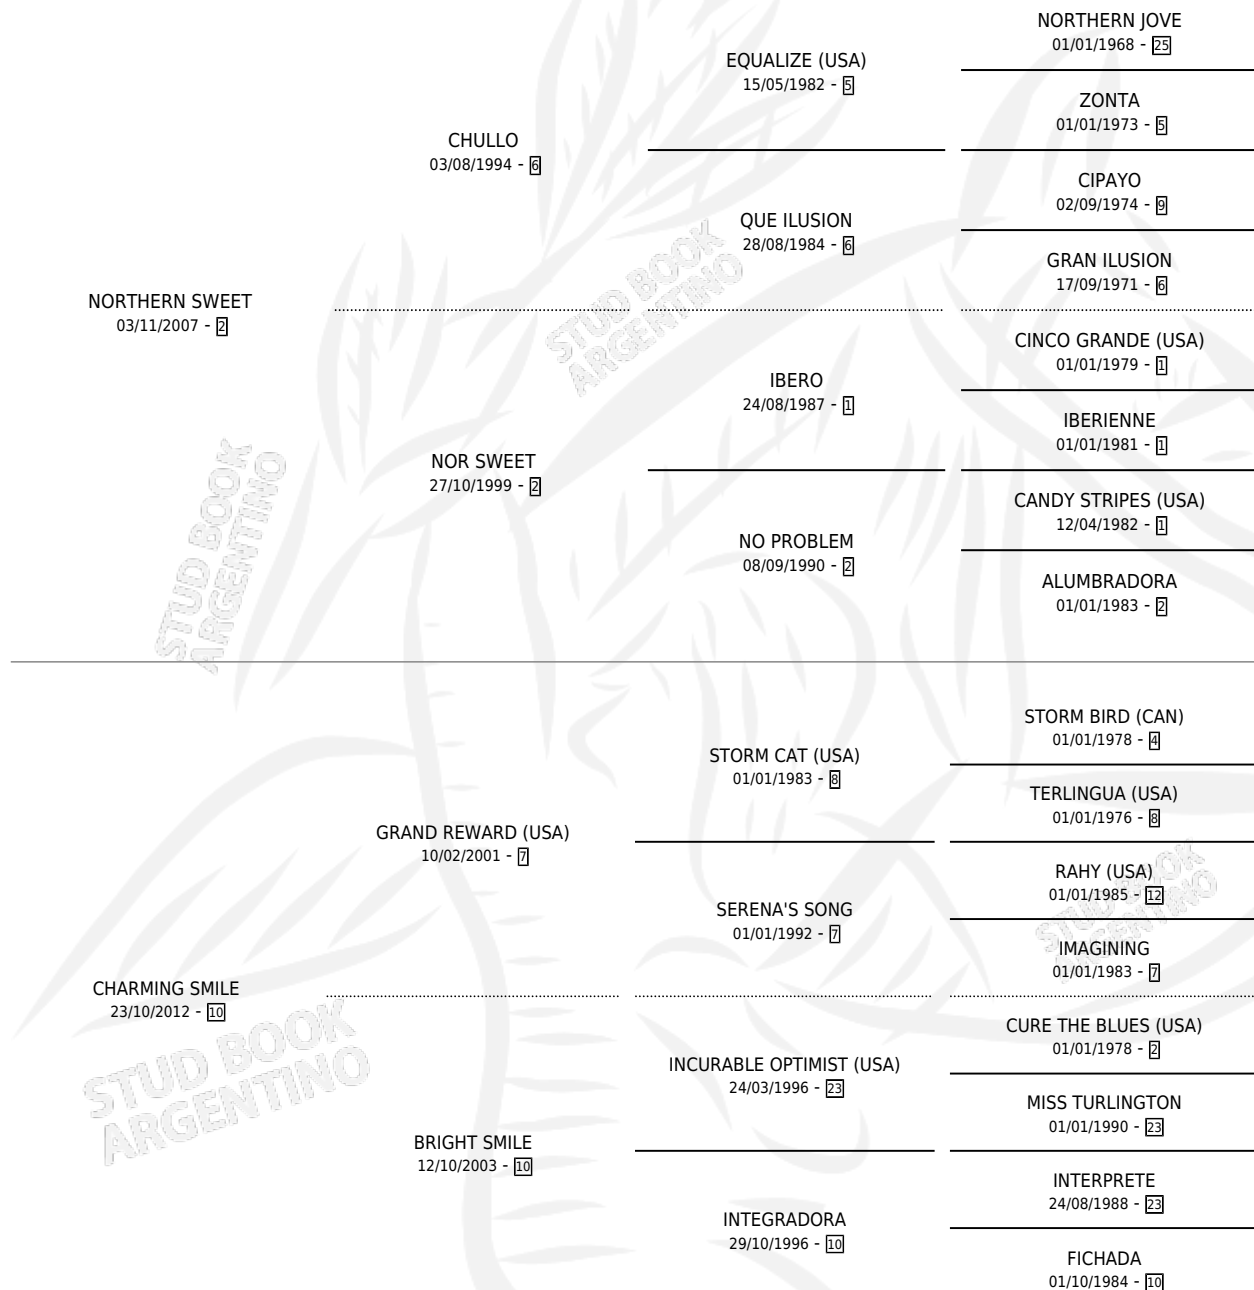

REINA LUIGGENSE

por **NORTHERN SWEET** y **CHARMING SMILE** por **GRAND REWARD (USA)**

Argentina · Hembra · Alazan · SP · 30/08/2020
Familia 10-b · Volumen 44

ESTADO

TIPIFICACIÓN SANGUÍNEA	X
TIPIFICACIÓN POR ADN	✓
PASAPORTE	✓
IDENTIFICACIÓN POR MICROCHIP	✓
REPRODUCTOR	X

Lugar de nacimiento: Franhug
Criador: Silva Ernesto Cristobal

PEDIGREE

CAMPAÑA

Solo carreras oficiales de Argentina

POR EDAD

EDAD	CC	1°	2°	3°	4°	5°	NP	CLC	CLG	CLCG1	CLGG1	IMPORTE	GANANCIA / CC
4 AÑOS	1	0	0	0	0	0	1	0	0	0	0	\$0	\$0
TOTALES	1	0	0	0	0	0	1	0	0	0	0	\$0	\$0
%		0.0%	0.0%	0.0%	0.0%	0.0%	100%	0.0%	0.0%	0.0%	0.0%		