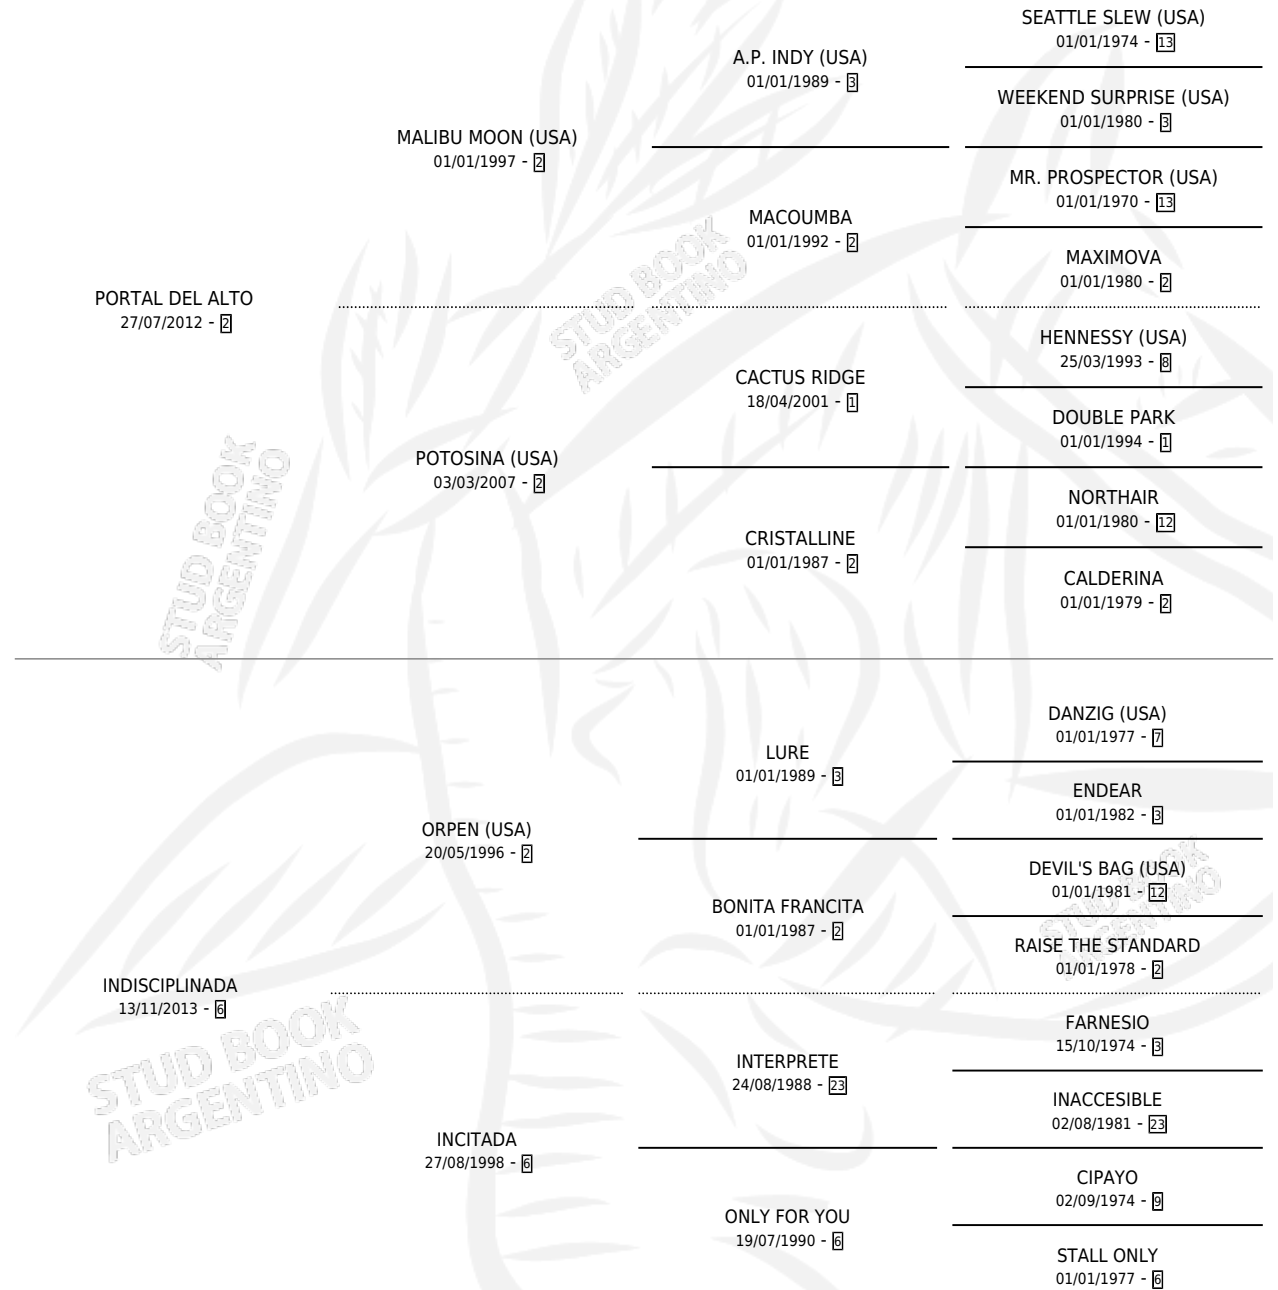

ALMA LIBRE

por **PORTAL DEL ALTO** y **INDISCIPLINADA** por **ORPEN**
(USA)

Argentina · Hembra · Zaino · SP · 26/07/2020
Familia 6-e · Volumen 44

ESTADO

TIPIFICACIÓN SANGUÍNEA	X
TIPIFICACIÓN POR ADN	✓
PASAPORTE	✓
IDENTIFICACIÓN POR MICROCHIP	✓
REPRODUCTOR	✓

Lugar de nacimiento: La Nora
Criador: La Nora

PEDIGREE

CAMPAÑA

Solo carreras oficiales de Argentina

POR EDAD

EDAD	CC	1°	2°	3°	4°	5°	NP	CLC	CLG	CLCG1	CLGG1	IMPORTE	GANANCIA / CC
2 AÑOS	2	0	1	0	0	1	0	0	0	0	0	\$420,000	\$210,000
3 AÑOS	2	0	2	0	0	0	0	0	0	0	0	\$843,500	\$421,750
4 AÑOS	6	1	1	0	0	1	3	0	0	0	0	\$2,496,250	\$416,042
TOTALES	10	1	4	0	0	2	3	0	0	0	0	\$3,759,750	\$375,975
%		10.0%	40.0%	0.0%	0.0%	20.0%	30.0%	0.0%	0.0%	0.0%	0.0%		