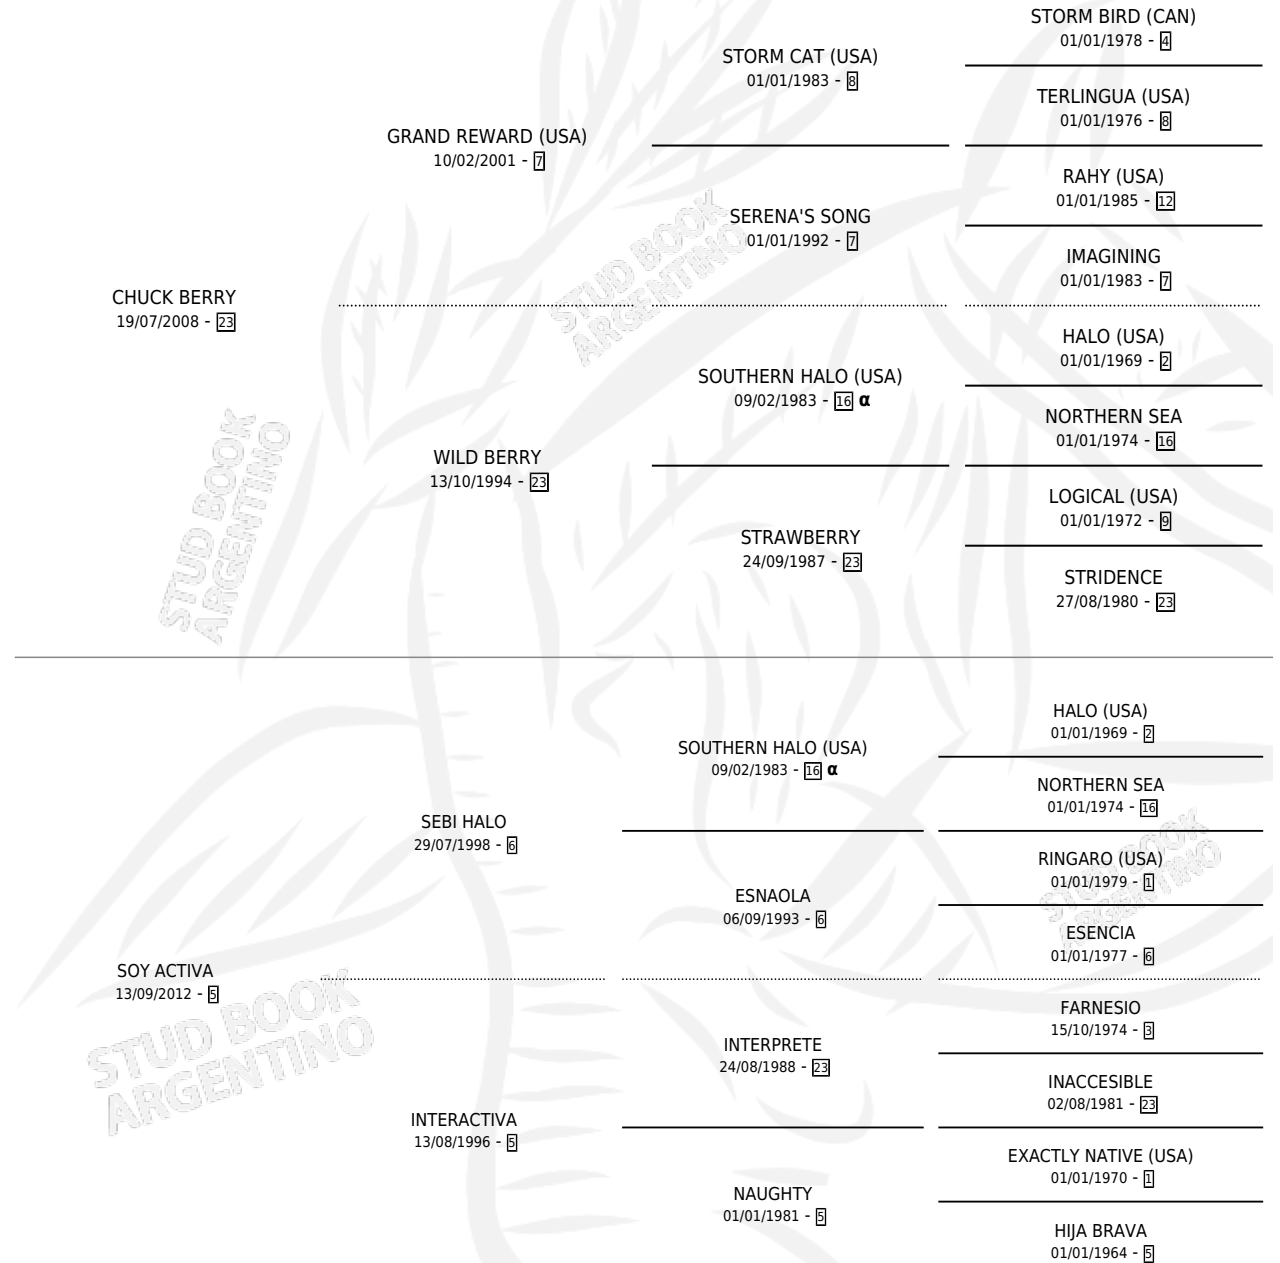

PAYASO CHUCK

por **CHUCK BERRY** y **SOY ACTIVA** por **SEBI HALO**

Argentina · Macho · Zaino · SP · 05/11/2020
Familia 5-d · Volumen 44

ESTADO

TIPIFICACIÓN SANGUÍNEA	X
TIPIFICACIÓN POR ADN	X
PASAPORTE	X
IDENTIFICACIÓN POR MICROCHIP	X
REPRODUCTOR	X

Lugar de nacimiento: Campo particular

Criador: Zubiarrain Alejandro Ventura

PEDIGREE

INBREEDING : α

PAYASO CHUCK

Datos oficiales del Stud Book Argentino

Documento generado el 10/05/2026

studbook.org.ar