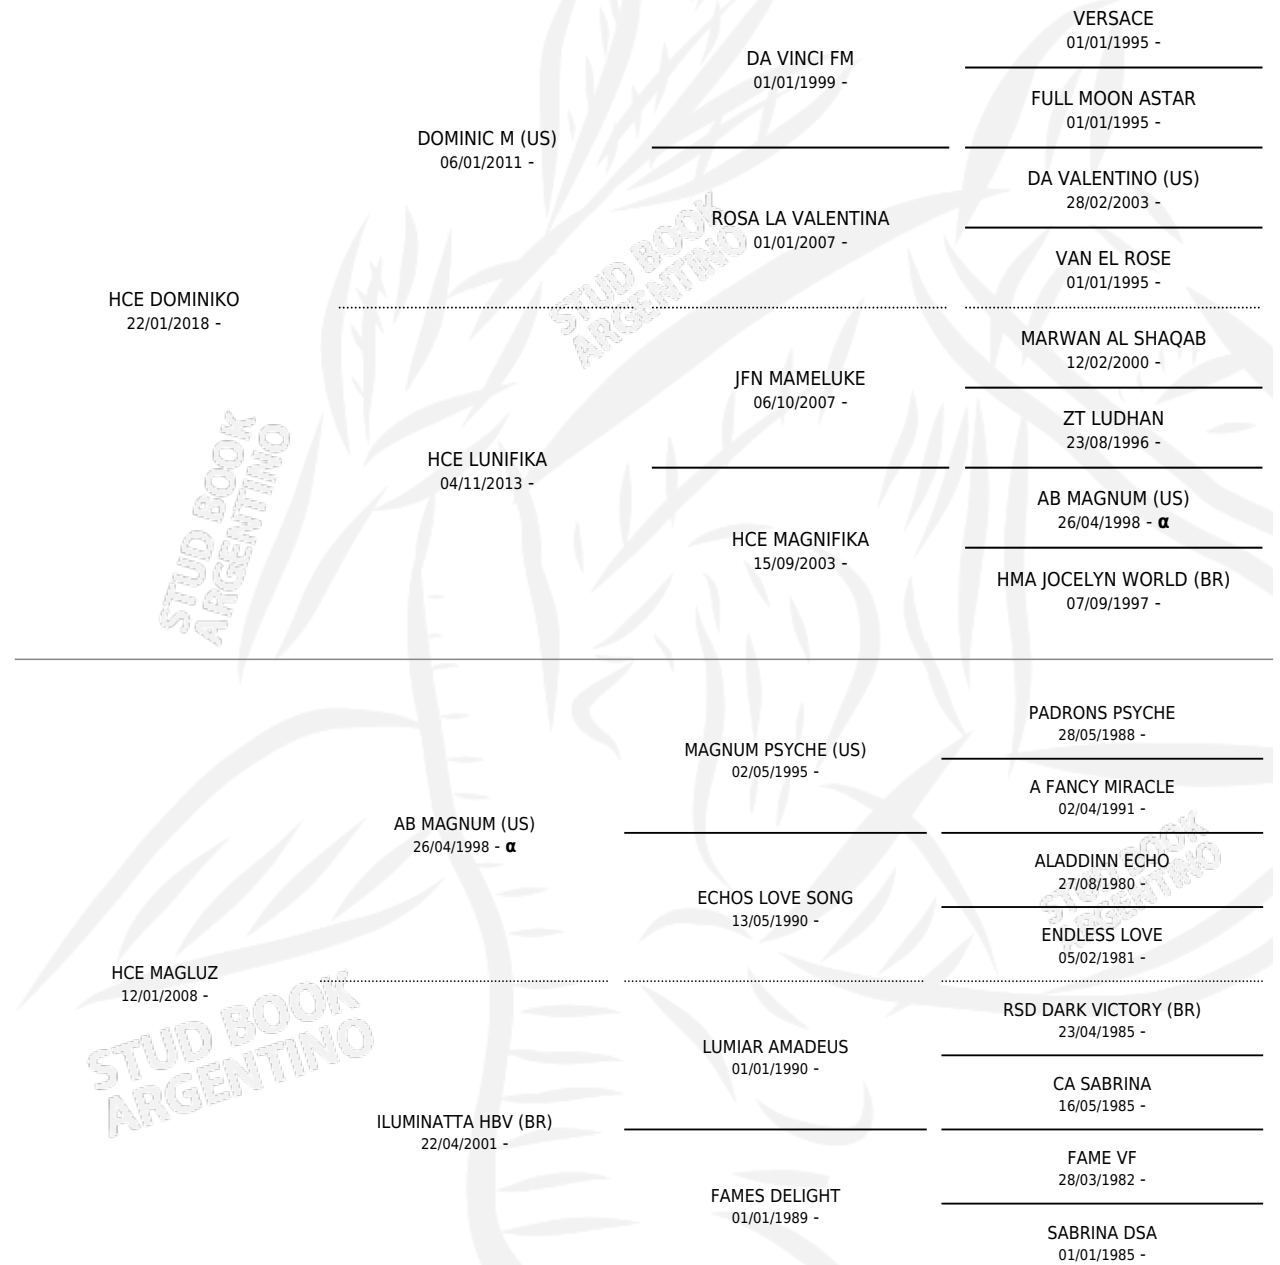

# HCE DOMUZ

por HCE DOMINIKO y HCE MAGLUZ por AB MAGNUM (US)

Argentina · Macho · Zaino · AP · 09/01/2021  
Familia · Volumen 44

## ESTADO

TIPIFICACIÓN SANGUÍNEA	X
TIPIFICACIÓN POR ADN	X
PASAPORTE	X
IDENTIFICACIÓN POR MICROCHIP	X
REPRODUCTOR	X

**Lugar de nacimiento:** Cuatro Estrellas

**Criador:** Cuatro Estrellas

## PEDIGREE

INBREEDING :  $\alpha$