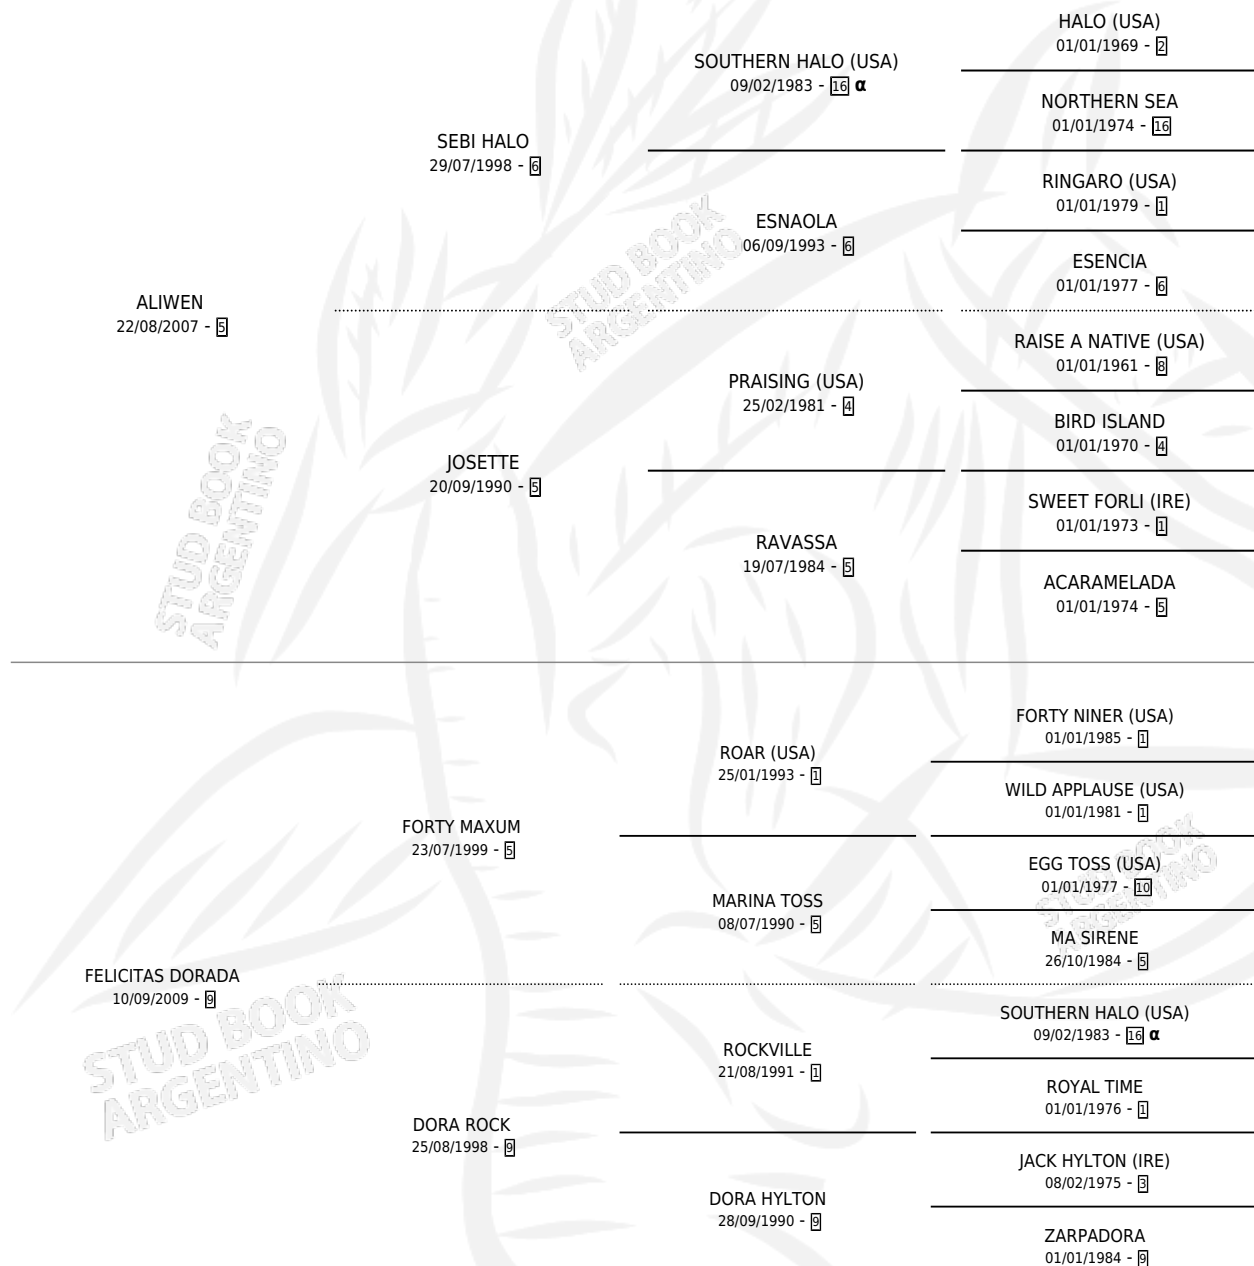

QUE TAL PANDEMIA

por ALIWEN y FELICITAS DORADA por FORTY MAXUM

Argentina · Hembra · Zaino Doradillo · SP · 17/07/2020
Familia 9-g · Volumen 44

ESTADO

TIPIFICACIÓN SANGUÍNEA	X
TIPIFICACIÓN POR ADN	✓
PASAPORTE	✓
IDENTIFICACIÓN POR MICROCHIP	✓
REPRODUCTOR	X

Lugar de nacimiento: Campo particular

Criador: Zubiarrain Santiago Ventura y Zubiarrain Alejandro Ventura

PEDIGREE

INBREEDING : α

CAMPAÑA

Solo carreras oficiales de Argentina

POR EDAD

EDAD	CC	1°	2°	3°	4°	5°	NP	CLC	CLG	CLCG1	CLGG1	IMPORTE	GANANCIA / CC
2 AÑOS	3	0	0	2	0	1	0	1	0	0	0	\$400,000	\$133,333
3 AÑOS	4	0	1	0	0	1	2	0	0	0	0	\$825,000	\$206,250
4 AÑOS	5	1	1	1	1	0	1	0	0	0	0	\$3,709,100	\$741,820
TOTALES	12	1	2	3	1	2	3	1	0	0	0	\$4,934,100	\$411,175
%		8.3%	16.7%	25.0%	8.3%	16.7%	25.0%	8.3%	0.0%	0.0%	0.0%		

Ganadora en Palermo - \$4,934,100, a los 4 años, incluso 3ra Clasico Precoces (2020) (clasificatorio) (2° Turno).

POR DISTANCIA

HIPODROMO	CC	1°	2°	3°	4°	5°	NP	CLC	CLG	CLCG1	CLGG1	IMPORTE
PALERMO	3	1	0	0	0	0	2	0	0	0	0	\$2,350,000
1000 MTS	3	1	0	0	0	0	2	0	0	0	0	\$2,350,000
LA PLATA	9	0	2	3	1	2	1	0	0	0	0	\$2,584,100
1000 MTS	8	0	2	2	1	2	1	0	0	0	0	\$2,424,100
800 MTS	1	0	0	1	0	0	0	0	0	0	0	\$160,000