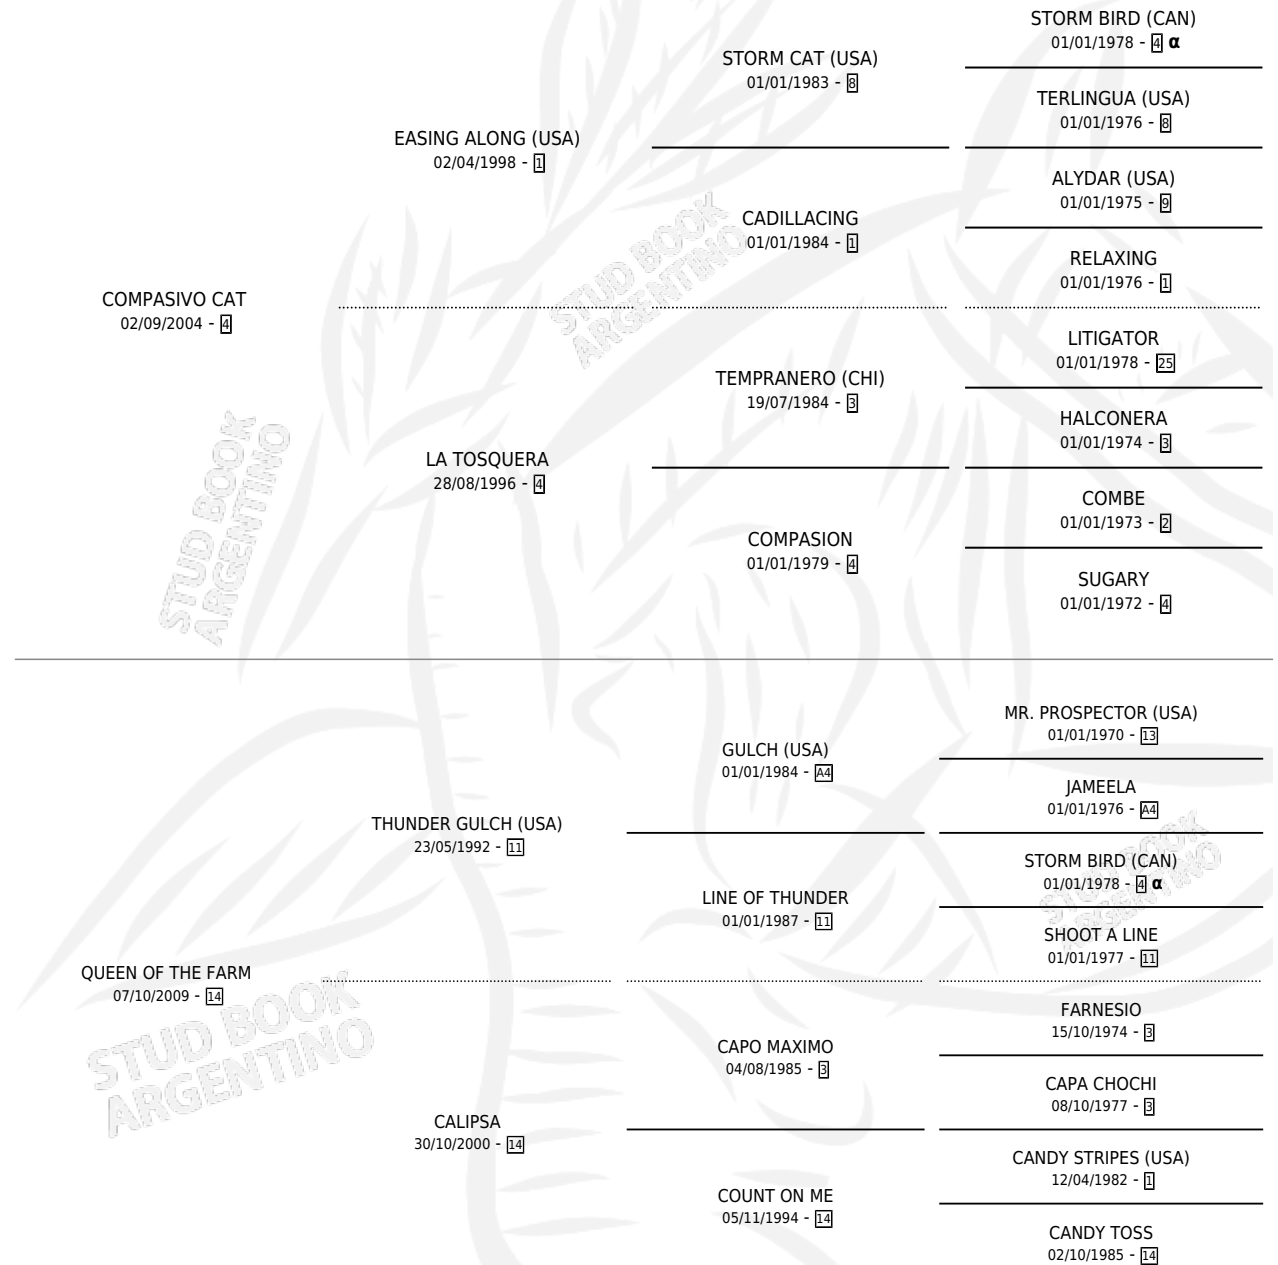

MALDITO SEA

por COMPASIVO CAT y QUEEN OF THE FARM por THUNDER GULCH (USA)

Argentina · Macho · Alazan · SP · 20/10/2020
Familia 14 · Volumen 44

ESTADO

TIPIFICACIÓN SANGUÍNEA	X
TIPIFICACIÓN POR ADN	✓
PASAPORTE	✓
IDENTIFICACIÓN POR MICROCHIP	✓
REPRODUCTOR	X

Lugar de nacimiento: Los Cuatro Candados
Criador: Los Cuatro Candados

PEDIGREE

INBREEDING : α

CAMPAÑA

Solo carreras oficiales de Argentina

POR EDAD

EDAD	CC	1°	2°	3°	4°	5°	NP	CLC	CLG	CLCG1	CLGG1	IMPORTE	GANANCIA / CC
3 AÑOS	3	2	0	0	0	1	0	0	0	0	0	\$5,950,000	\$1,983,333
4 AÑOS	5	2	1	1	1	0	0	1	0	0	0	\$14,903,000	\$2,980,600
5 AÑOS	1	0	0	0	0	0	1	0	0	0	0	\$0	\$0
TOTALES	9	4	1	1	1	1	1	1	0	0	0	\$20,853,000	\$2,317,000
%		44.4%	11.1%	11.1%	11.1%	11.1%	11.1%	11.1%	0.0%	0.0%	0.0%		