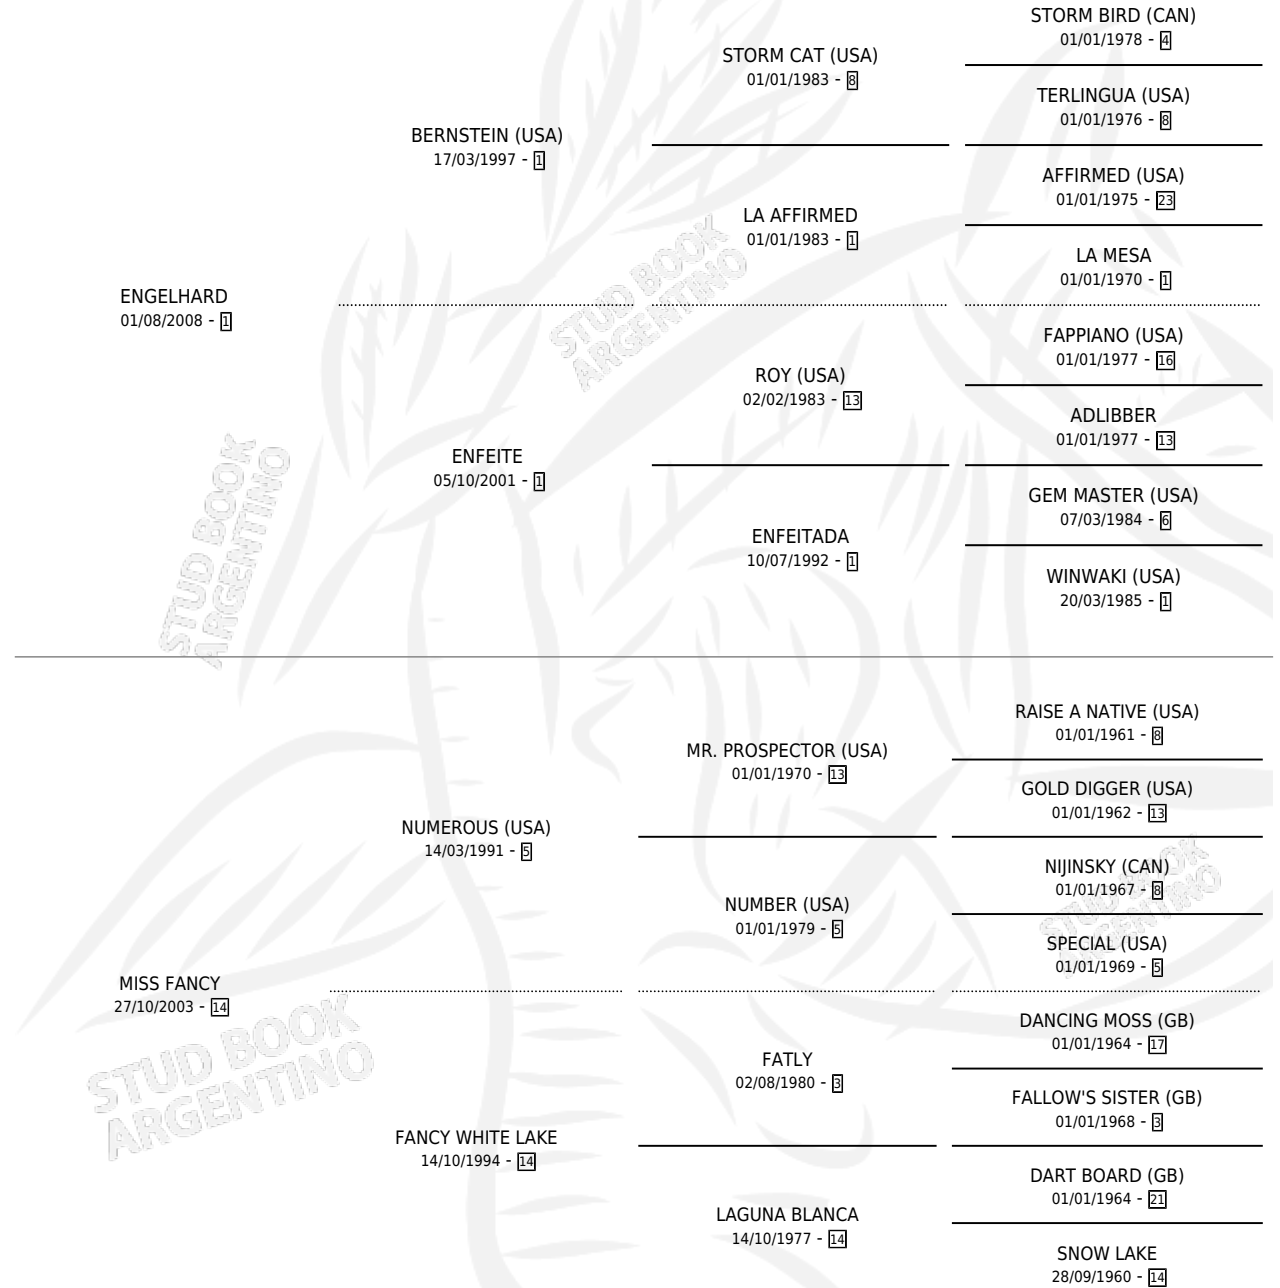

MR. EMPERADOR

por ENGELHARD y MISS FANCY por NUMEROUS (USA)

Argentina · Macho · Zaino Colorado · SP · 14/12/2019
Familia 14-f · Volumen 43

ESTADO

TIPIFICACIÓN SANGUÍNEA	X
TIPIFICACIÓN POR ADN	✓
PASAPORTE	✓
IDENTIFICACIÓN POR MICROCHIP	✓
REPRODUCTOR	X

Lugar de nacimiento: Don Eduardo

Criador: Spinella Jose Emilio

PEDIGREE

CAMPAÑA

Solo carreras oficiales de Argentina

POR EDAD

EDAD	CC	1°	2°	3°	4°	5°	NP	CLC	CLG	CLCG1	CLGG1	IMPORTE	GANANCIA / CC
3 AÑOS	5	1	1	0	0	1	2	0	0	0	0	\$1,081,485	\$216,297
5 AÑOS	4	1	0	1	0	0	2	0	0	0	0	\$1,499,000	\$374,750
TOTALES	9	2	1	1	0	1	4	0	0	0	0	\$2,580,485	\$286,721
%		22.2%	11.1%	11.1%	0.0%	11.1%	44.4%	0.0%	0.0%	0.0%	0.0%		