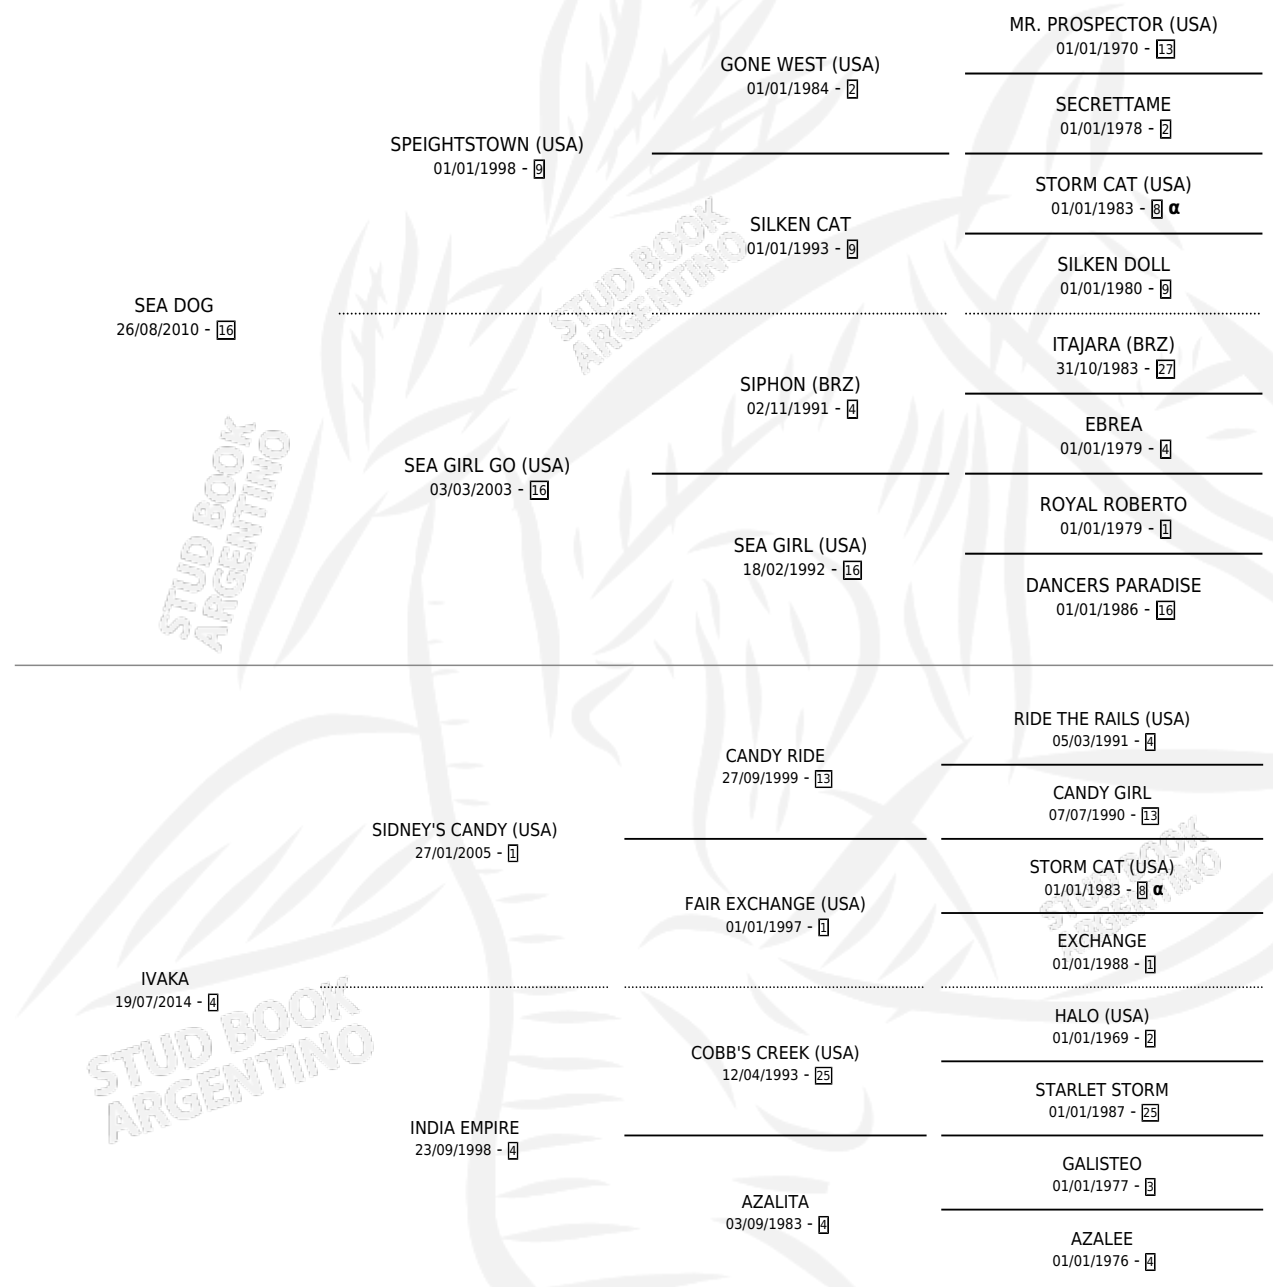

SIDNEY'S DOG

por SEA DOG y IVAKA por SIDNEY'S CANDY (USA)

Argentina · Macho · Alazan Tostado · SP · 20/07/2020
Familia 4-b · Volumen 44

ESTADO

TIPIFICACIÓN SANGUÍNEA	X
TIPIFICACIÓN POR ADN	✓
PASAPORTE	✓
IDENTIFICACIÓN POR MICROCHIP	✓
REPRODUCTOR	X

Lugar de nacimiento: Campo particular

Criador: Zubiarrain Alejandro Ventura

PEDIGREE

INBREEDING : α