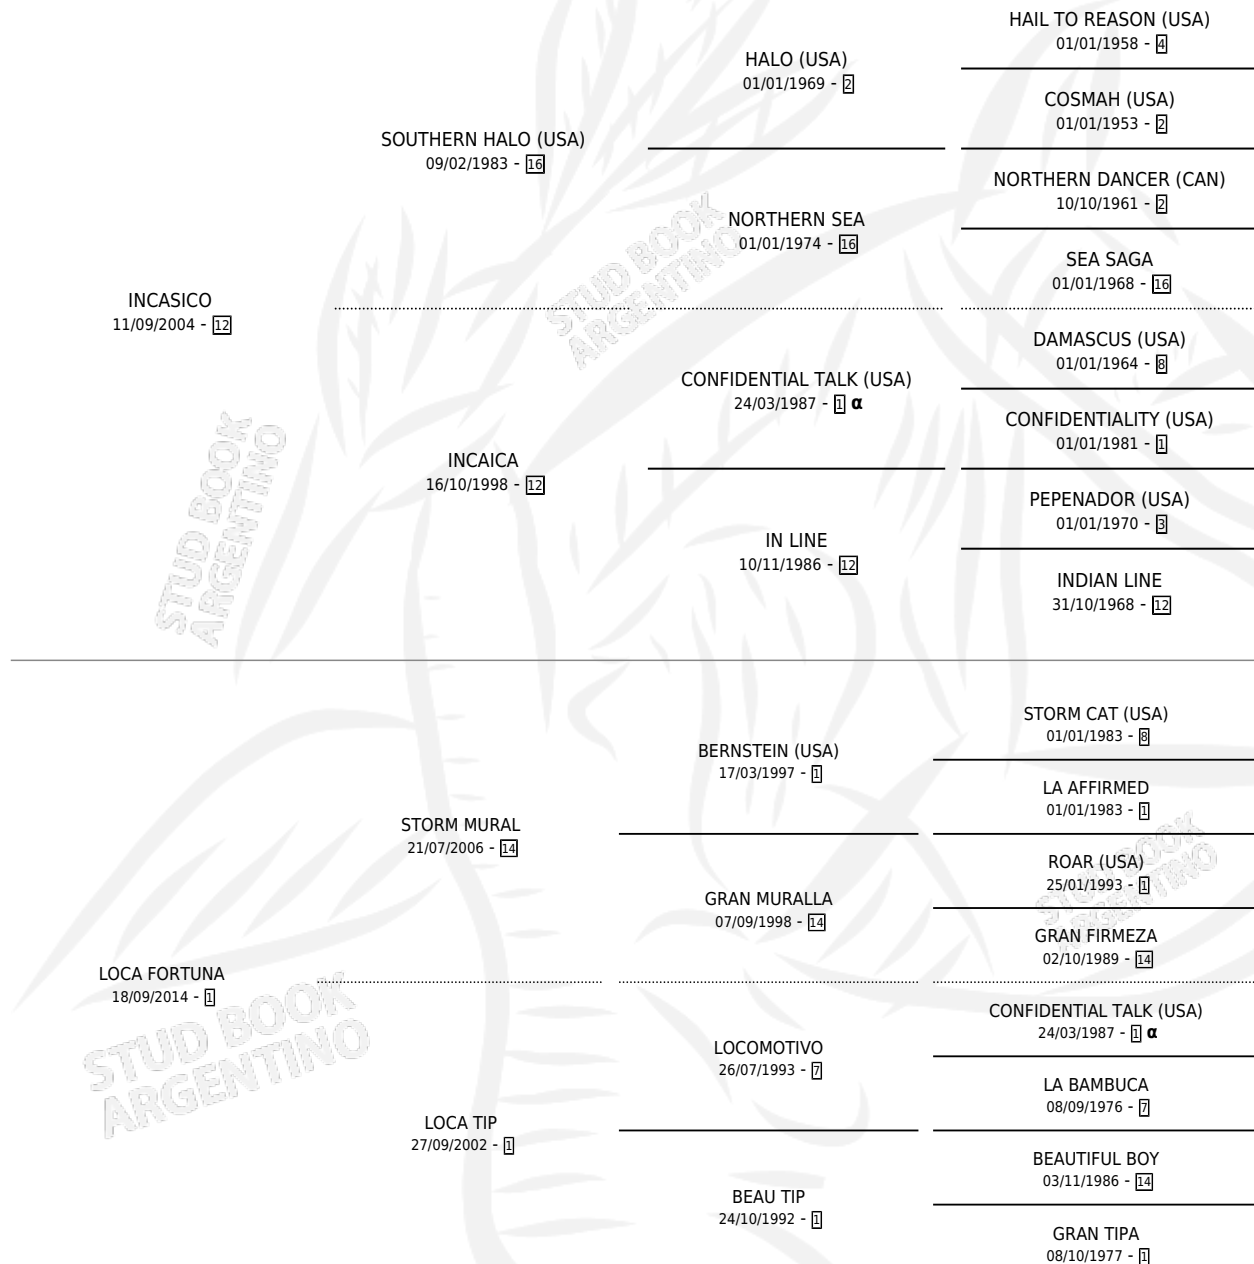

LOCOLOLO

por INCASICO y LOCA FORTUNA por STORM MURAL

Argentina · Macho · Zaino · SP · 15/11/2020
Familia 1-h · Volumen 44

ESTADO

TIPIFICACIÓN SANGUÍNEA	X
TIPIFICACIÓN POR ADN	✓
PASAPORTE	✓
IDENTIFICACIÓN POR MICROCHIP	✓
REPRODUCTOR	X

Lugar de nacimiento: Campo particular
Criador: Silva Fuentes Hugo Fabian

PEDIGREE

INBREEDING : α

LOCOLOLO

Datos oficiales del Stud Book Argentino

Documento generado el 10/06/2026

studbook.org.ar