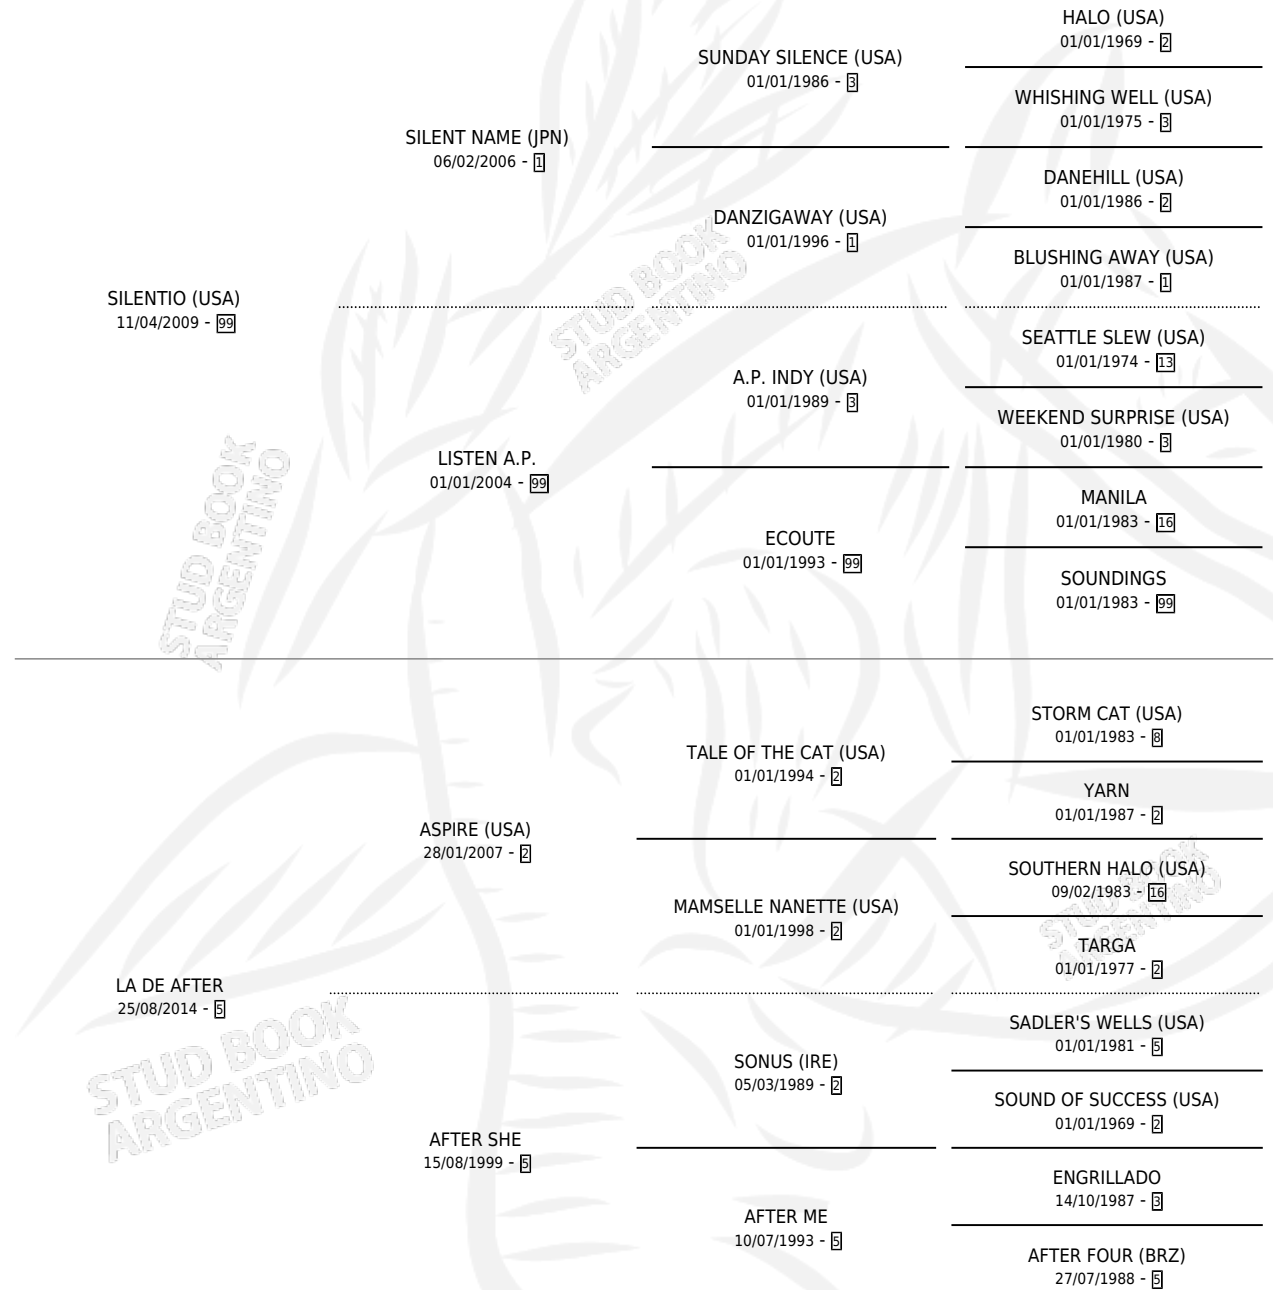

AFTER SI

por SILENTIO (USA) y LA DE AFTER por ASPIRE (USA)

Argentina · Hembra · Zaino · SP · 12/08/2020
Familia 5-i · Volumen 44

ESTADO

TIPIFICACIÓN SANGUÍNEA	X
TIPIFICACIÓN POR ADN	✓
PASAPORTE	✓
IDENTIFICACIÓN POR MICROCHIP	✓
REPRODUCTOR	X

Lugar de nacimiento: Vadarkblar

Criador: Vadarkblar

PEDIGREE

CAMPAÑA

Solo carreras oficiales de Argentina

POR EDAD

EDAD	CC	1°	2°	3°	4°	5°	NP	CLC	CLG	CLCG1	CLGG1	IMPORTE	GANANCIA / CC
3 AÑOS	2	0	0	0	0	0	2	0	0	0	0	\$0	\$0
4 AÑOS	4	0	0	1	1	1	1	0	0	0	0	\$680,000	\$170,000
TOTALES	6	0	0	1	1	1	3	0	0	0	0	\$680,000	\$113,333
%		0.0%	0.0%	16.7%	16.7%	16.7%	50.0%	0.0%	0.0%	0.0%	0.0%		