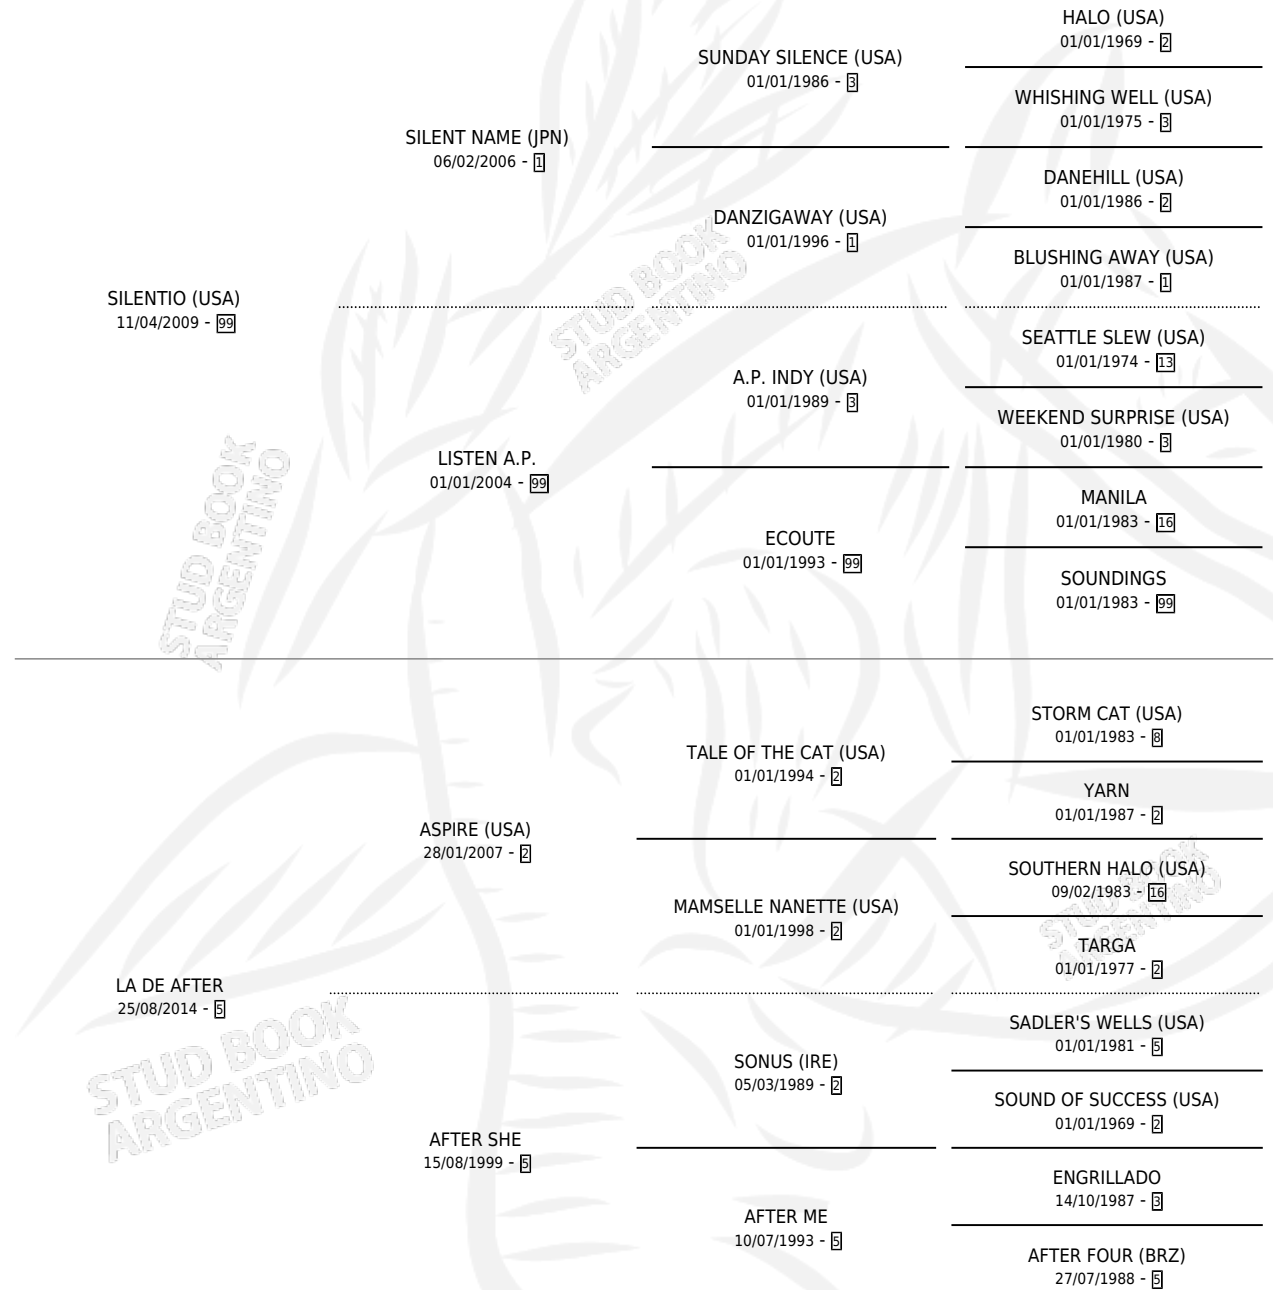

# AFTER SI

por SILENTIO (USA) y LA DE AFTER por ASPIRE (USA)

Argentina · Hembra · Zaino · SP · 12/08/2020  
Familia 5-i · Volumen 44

## ESTADO

TIPIFICACIÓN SANGUÍNEA	X
TIPIFICACIÓN POR ADN	✓
PASAPORTE	✓
IDENTIFICACIÓN POR MICROCHIP	✓
REPRODUCTOR	X

**Lugar de nacimiento:** Vadarkblar

**Criador:** Vadarkblar