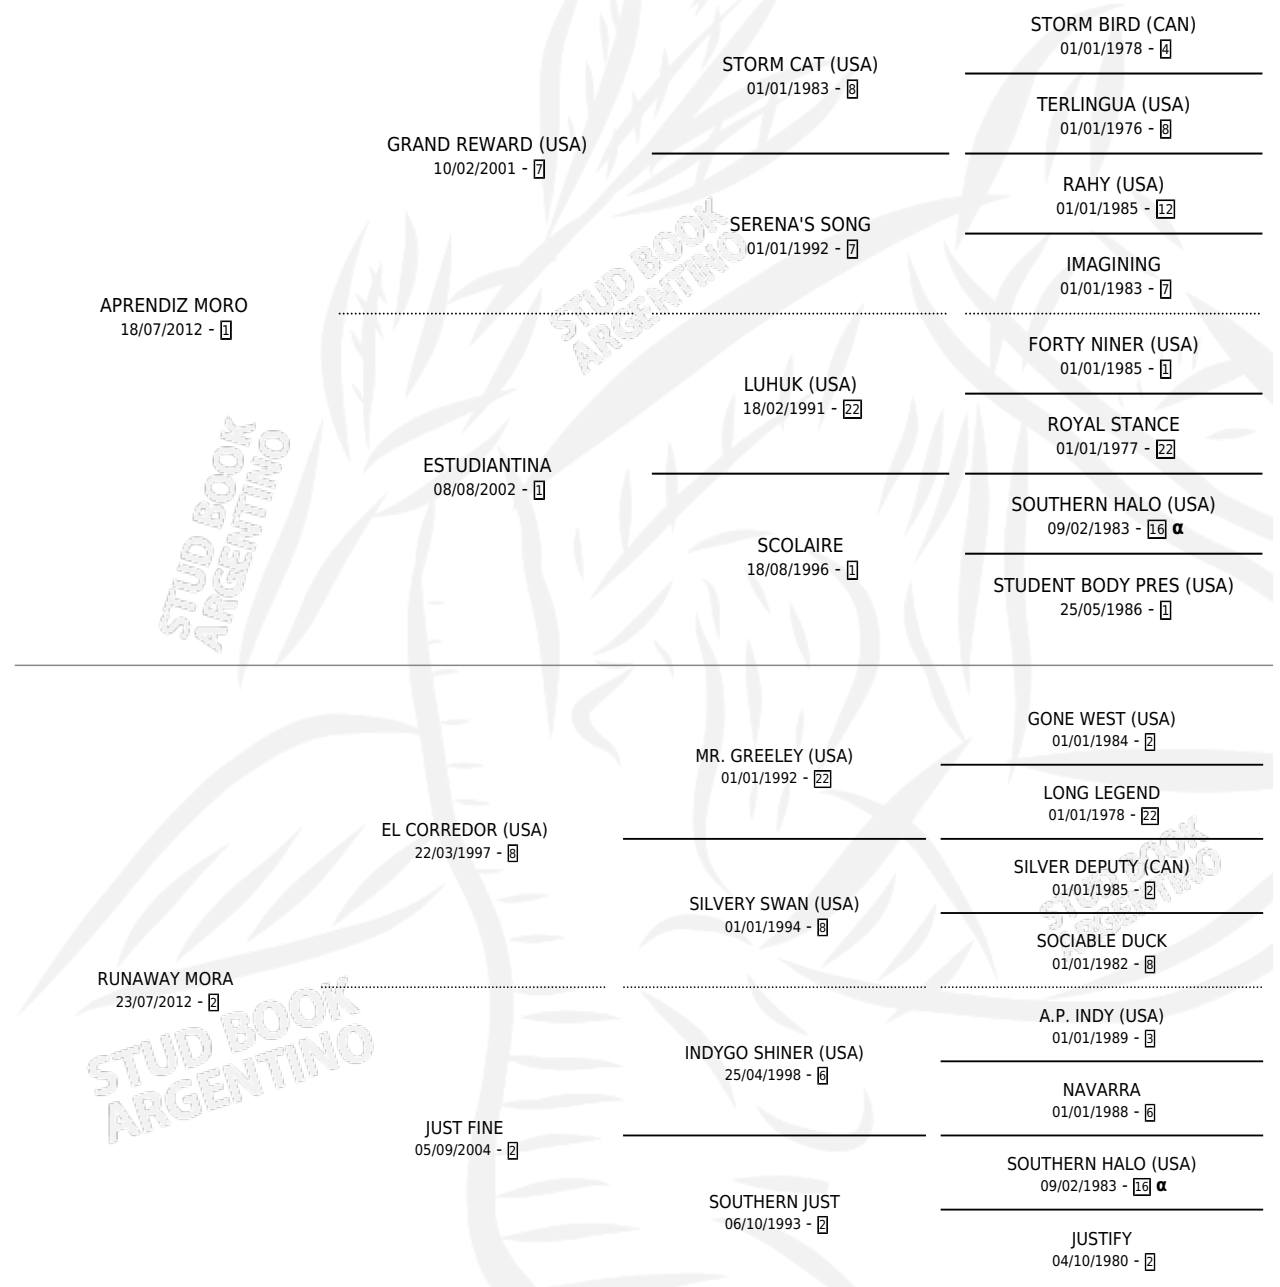

FUGITIVO MORO

por APRENDIZ MORO y RUNAWAY MORA por EL
CORREDOR (USA)

Argentina · Macho · Zaino · SP · 03/10/2020
Familia 2-g · Volumen 44

ESTADO

TIPIFICACIÓN SANGUÍNEA	X
TIPIFICACIÓN POR ADN	✓
PASAPORTE	✓
IDENTIFICACIÓN POR MICROCHIP	✓
REPRODUCTOR	X

Lugar de nacimiento: Vadarkblar

Criador: Vadarkblar

PEDIGREE

INBREEDING : α

CAMPAÑA

Solo carreras oficiales de Argentina

POR EDAD

EDAD	CC	1°	2°	3°	4°	5°	NP	CLC	CLG	CLCG1	CLGG1	IMPORTE	GANANCIA / CC
2 AÑOS	1	0	1	0	0	0	0	0	0	0	0	\$700,000	\$700,000
3 AÑOS	5	1	0	1	2	0	1	0	0	0	0	\$2,320,000	\$464,000
TOTALES	6	1	1	1	2	0	1	0	0	0	0	\$3,020,000	\$503,333
%		16.7%	16.7%	16.7%	33.3%	0.0%	16.7%	0.0%	0.0%	0.0%	0.0%		