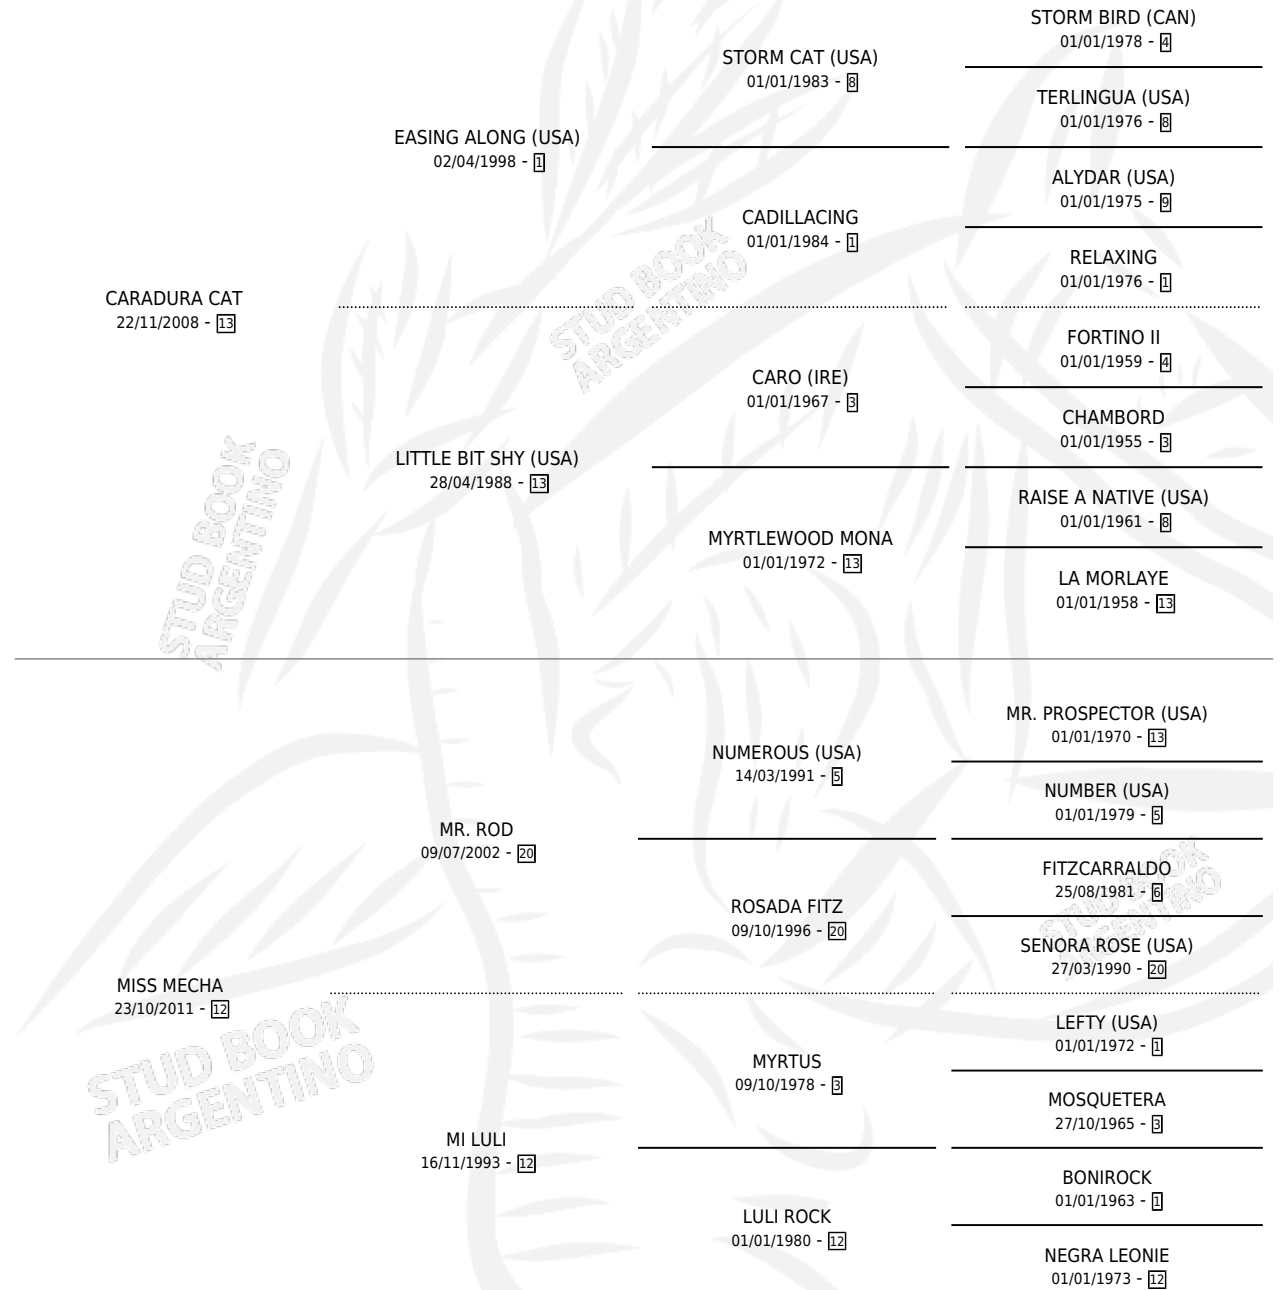

PRINCESA CROATA

por CARADURA CAT y MISS MECHA por MR. ROD

Argentina · Hembra · Zaino Doradillo · SP · 10/11/2020
Familia 12-d · Volumen 44

ESTADO

TIPIFICACIÓN SANGUÍNEA	X
TIPIFICACIÓN POR ADN	X
PASAPORTE	X
IDENTIFICACIÓN POR MICROCHIP	X
REPRODUCTOR	X

Lugar de nacimiento: Principio

Criador: Principio

PEDIGREE

PRINCESA CROATA

Datos oficiales del Stud Book Argentino

Documento generado el 11/05/2026

studbook.org.ar