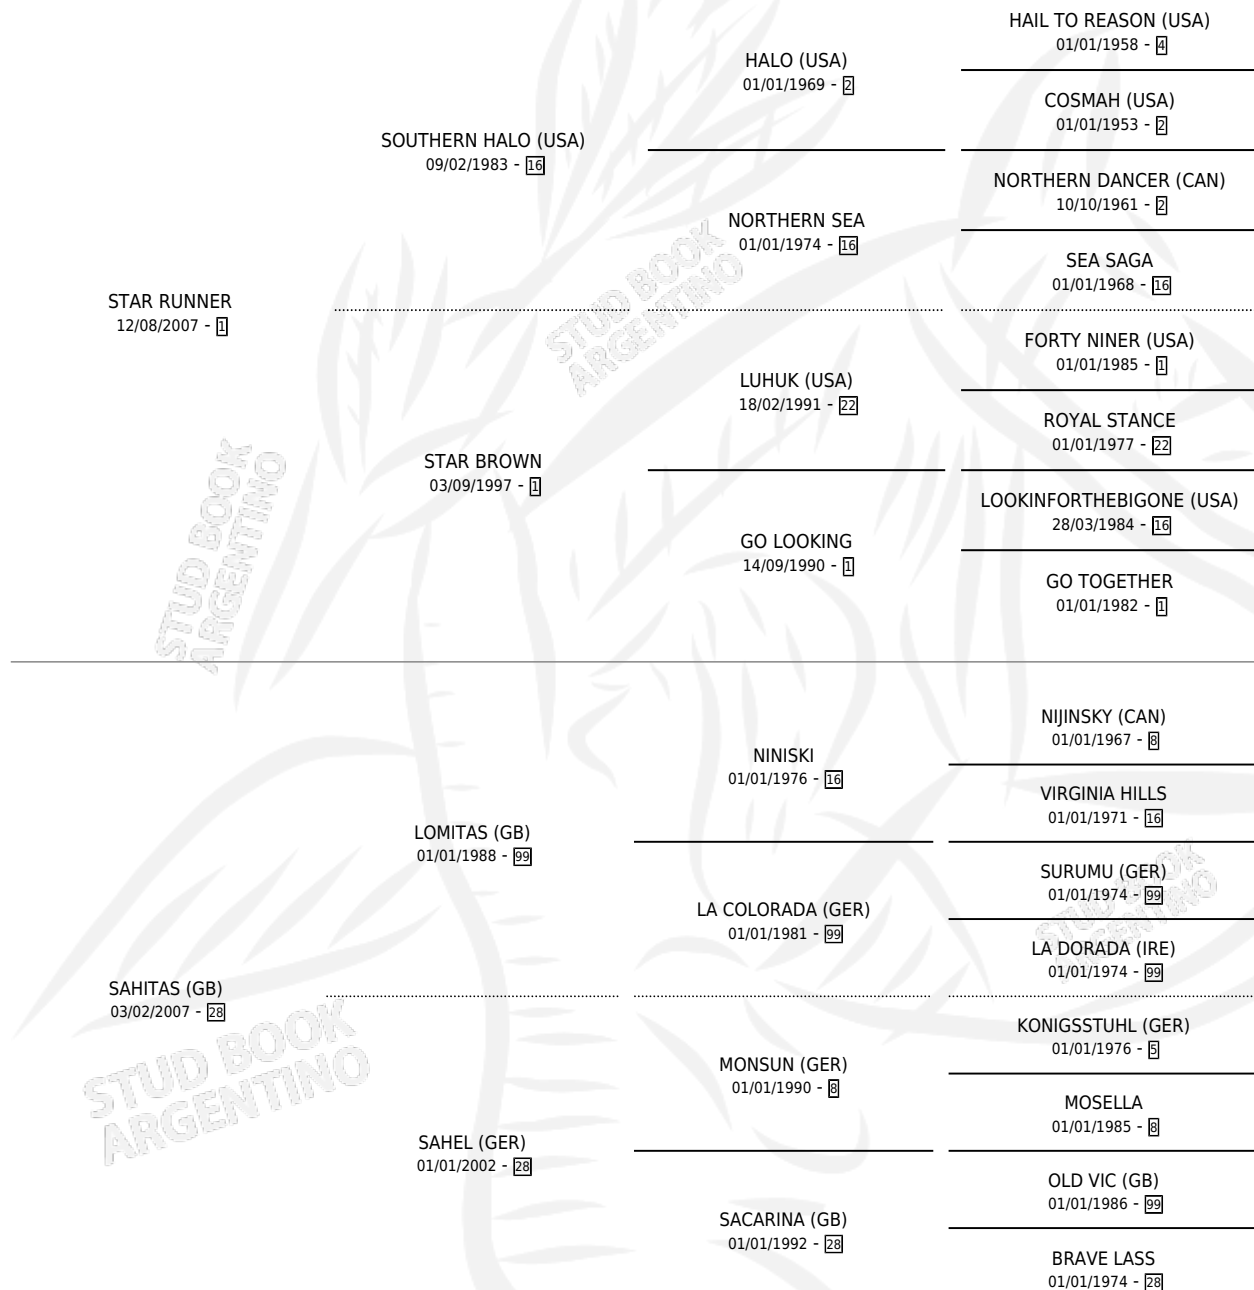

INDIA ESTRELLA

por STAR RUNNER y SAHITAS (GB) por LOMITAS (GB)

Argentina · Hembra · Zaino · SP · 10/10/2020
Familia 28 · Volumen 44

ESTADO

TIPIFICACIÓN SANGUÍNEA	X
TIPIFICACIÓN POR ADN	X
PASAPORTE	X
IDENTIFICACIÓN POR MICROCHIP	X
REPRODUCTOR	X

Lugar de nacimiento: India Muerta

Criador: India Muerta

PEDIGREE

INDIA ESTRELLA

Datos oficiales del Stud Book Argentino

Documento generado el 06/05/2026

studbook.org.ar