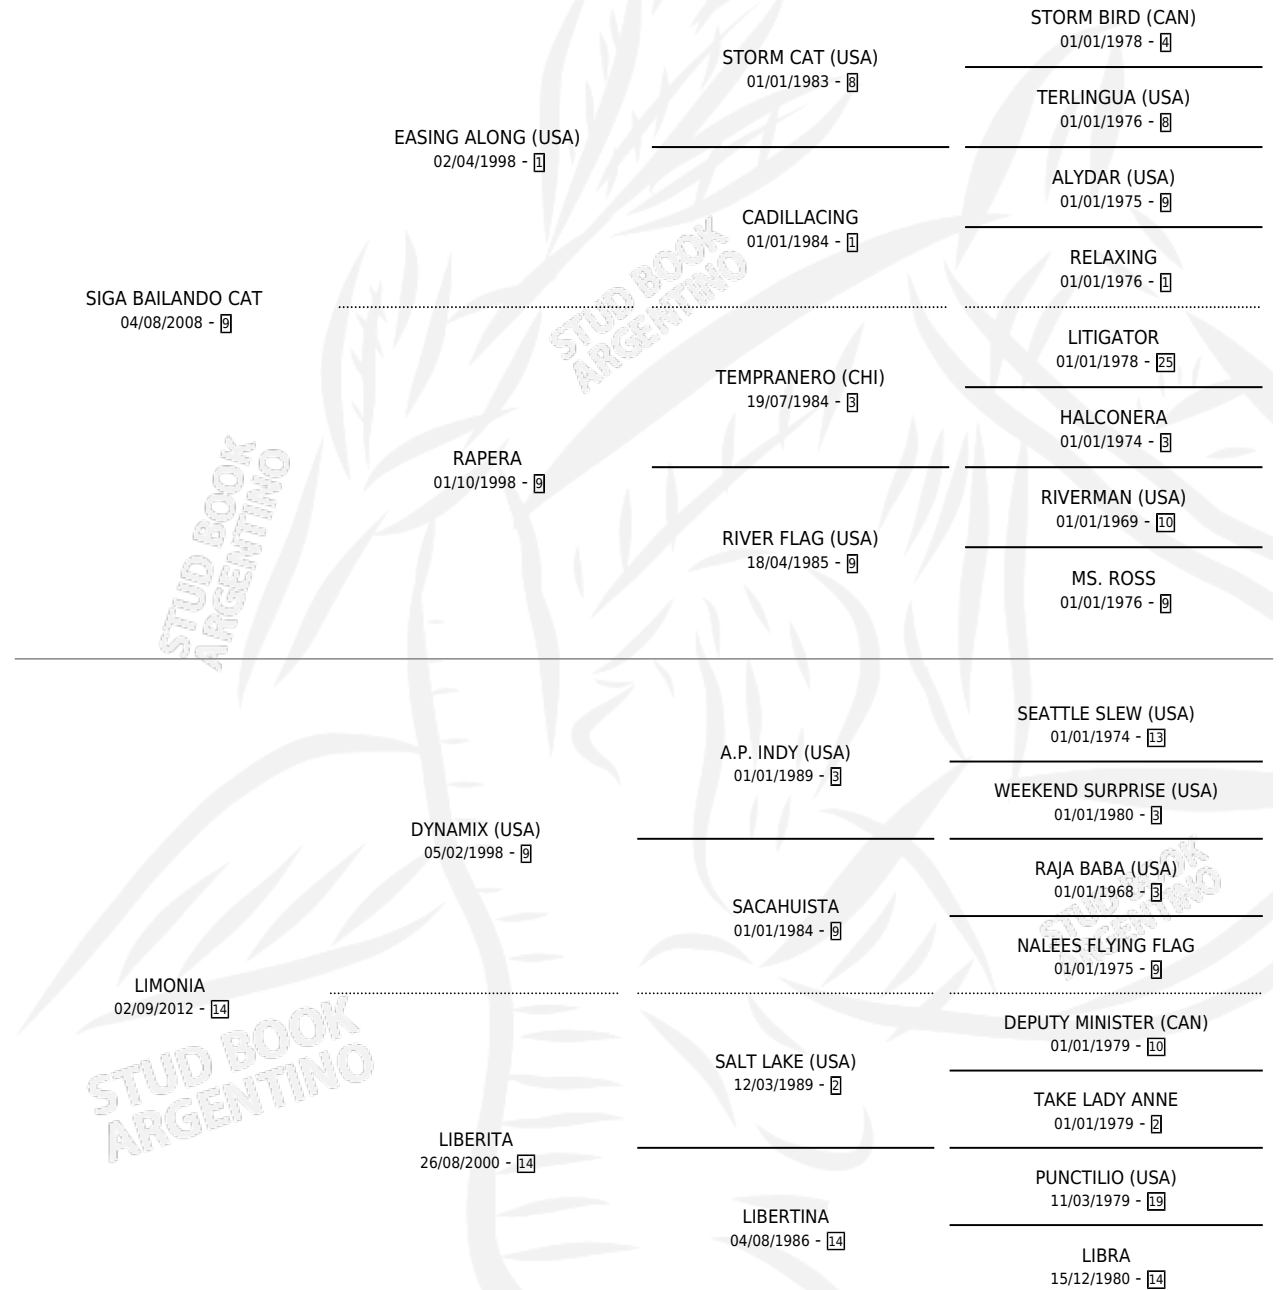

GUERRERO CANALLA

por SIGA BAILANDO CAT y LIMONIA por DYNAMIX (USA)

Argentina · Macho · Zaino · SP · 14/11/2020
Familia 14-e · Volumen 44

ESTADO

TIPIFICACIÓN SANGUÍNEA	X
TIPIFICACIÓN POR ADN	✓
PASAPORTE	✓
IDENTIFICACIÓN POR MICROCHIP	✓
REPRODUCTOR	X

Lugar de nacimiento: Peter Corazon

Criador: Peter Corazon

PEDIGREE