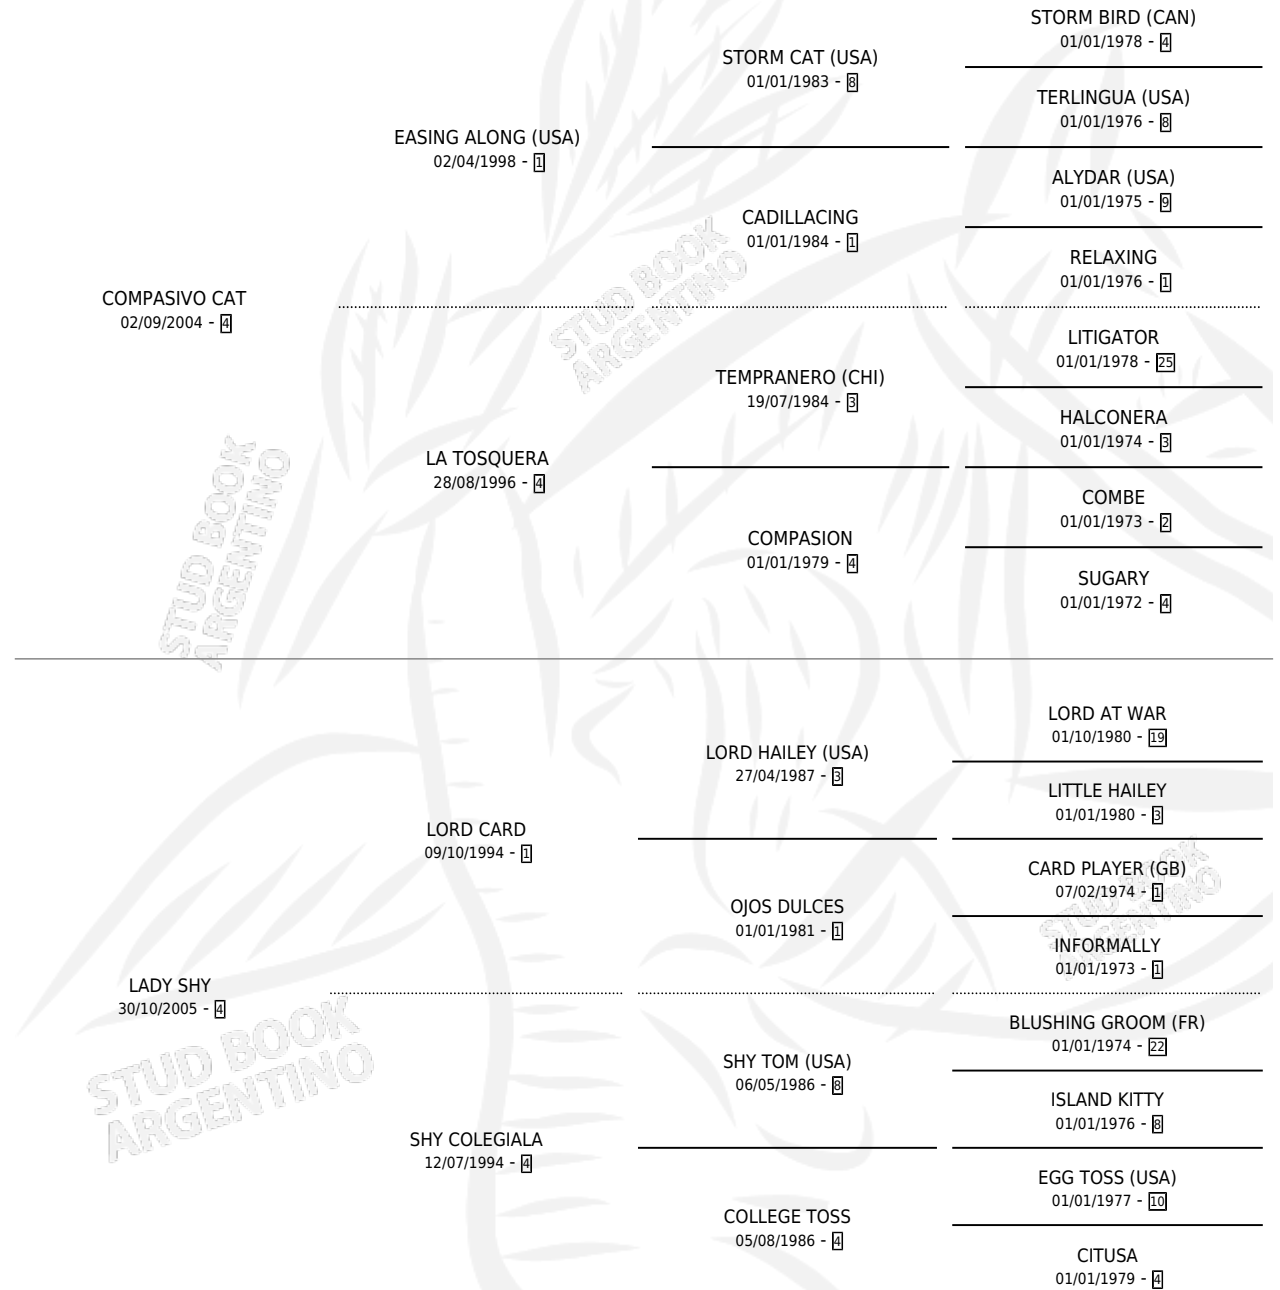

EL PREFIJO

por COMPASIVO CAT y LADY SHY por LORD CARD

Argentina · Macho · Alazan · SP · 30/08/2020
Familia 4-j · Volumen 44

ESTADO

TIPIFICACIÓN SANGUÍNEA	X
TIPIFICACIÓN POR ADN	✓
PASAPORTE	✓
IDENTIFICACIÓN POR MICROCHIP	✓
REPRODUCTOR	X

Lugar de nacimiento: Los Cuatro Candados

Criador: Los Cuatro Candados

PEDIGREE

EL PREFIJO

Datos oficiales del Stud Book Argentino

Documento generado el 05/05/2026

studbook.org.ar