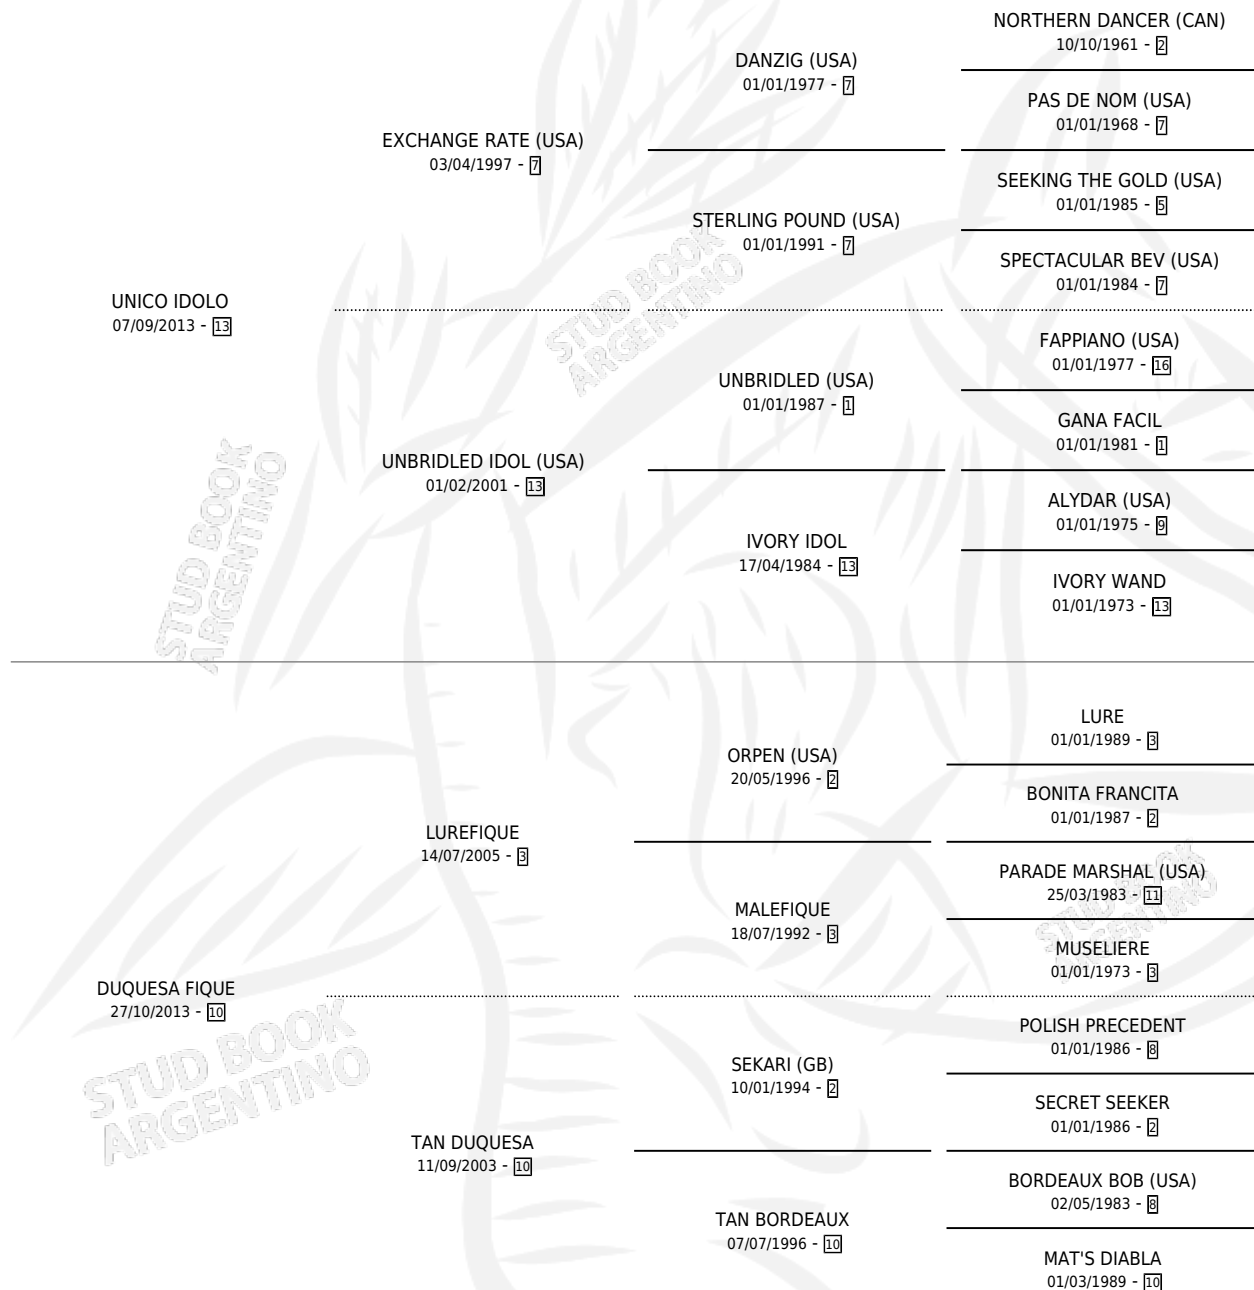

TAN IDOLO

por UNICO IDOLO y DUQUESA FIQUE por LUREFIQUE

Argentina · Macho · Zaino · SP · 13/11/2020
Familia 10-a · Volumen 44

ESTADO

TIPIFICACIÓN SANGUÍNEA	X
TIPIFICACIÓN POR ADN	✓
PASAPORTE	✓
IDENTIFICACIÓN POR MICROCHIP	✓
REPRODUCTOR	X

Lugar de nacimiento: La Suerte Blanca
Criador: Moriñigo Honorio Floreal

PEDIGREE

CAMPAÑA

Solo carreras oficiales de Argentina

POR EDAD

EDAD	CC	1°	2°	3°	4°	5°	NP	CLC	CLG	CLCG1	CLGG1	IMPORTE	GANANCIA / CC
3 AÑOS	3	0	0	1	0	0	2	0	0	0	0	\$553,000	\$184,333
5 AÑOS	3	1	0	0	0	0	2	0	0	0	0	\$1,750,000	\$583,333
TOTALES	6	1	0	1	0	0	4	0	0	0	0	\$2,303,000	\$383,833
%		16.7%	0.0%	16.7%	0.0%	0.0%	66.7%	0.0%	0.0%	0.0%	0.0%		