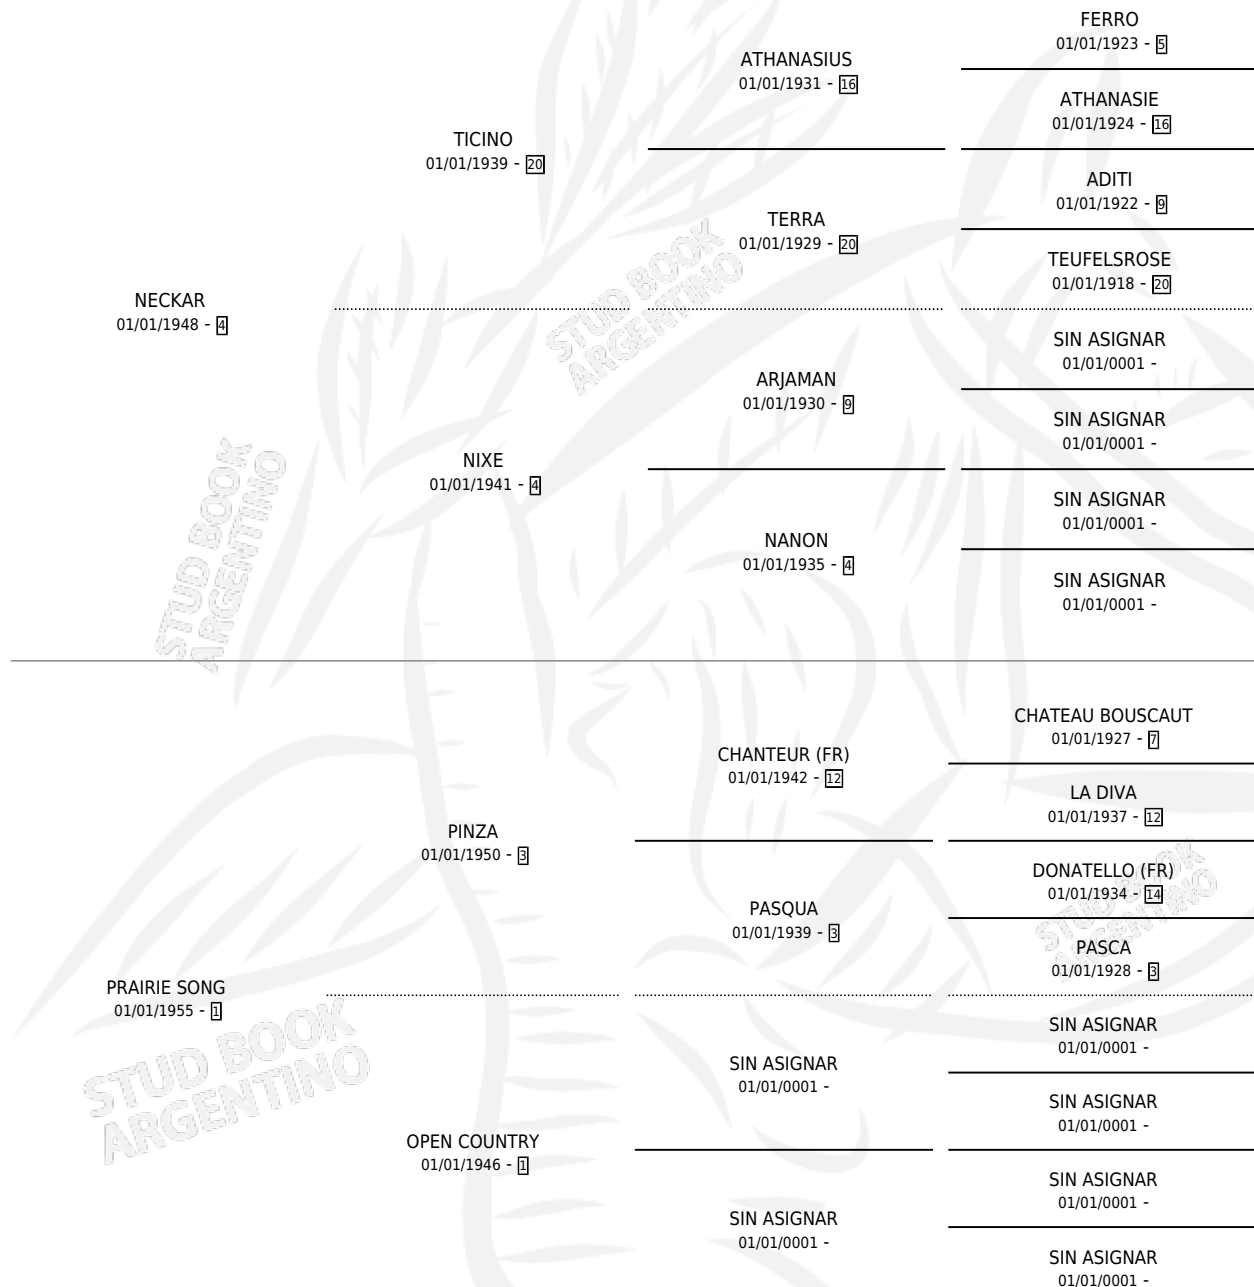

PRAIRIEBLUME (GER)

por NECKAR y PRAIRIE SONG por PINZA

Alemania · Hembra · Zaino · SP · 01/01/1960
Familia 1-e · Volumen web

ESTADO

TIPIFICACIÓN SANGUÍNEA	X
TIPIFICACIÓN POR ADN	X
PASAPORTE	X
IDENTIFICACIÓN POR MICROCHIP	X
REPRODUCTOR	✓

Lugar de nacimiento: Alemania

Criador: Extranjero

~

HIJOS

	MACHOS	HEMBRAS
3 NACIERON	1	2
2 CORRIERON	1	1
2 GANARON	1	1
1 GANADORES CL	1 GANADORES GR	0 GANADORES G1

PEDIGREE

S

mientos 0 / Efectividad 0.00%

PADRILLO

PRODUCTO

CRIADOR

1ER SERVICIO

ÚLTIMO SERVICIO

GEORGETOWN (USA)

∅

PRAIRIEBLUME (GER)