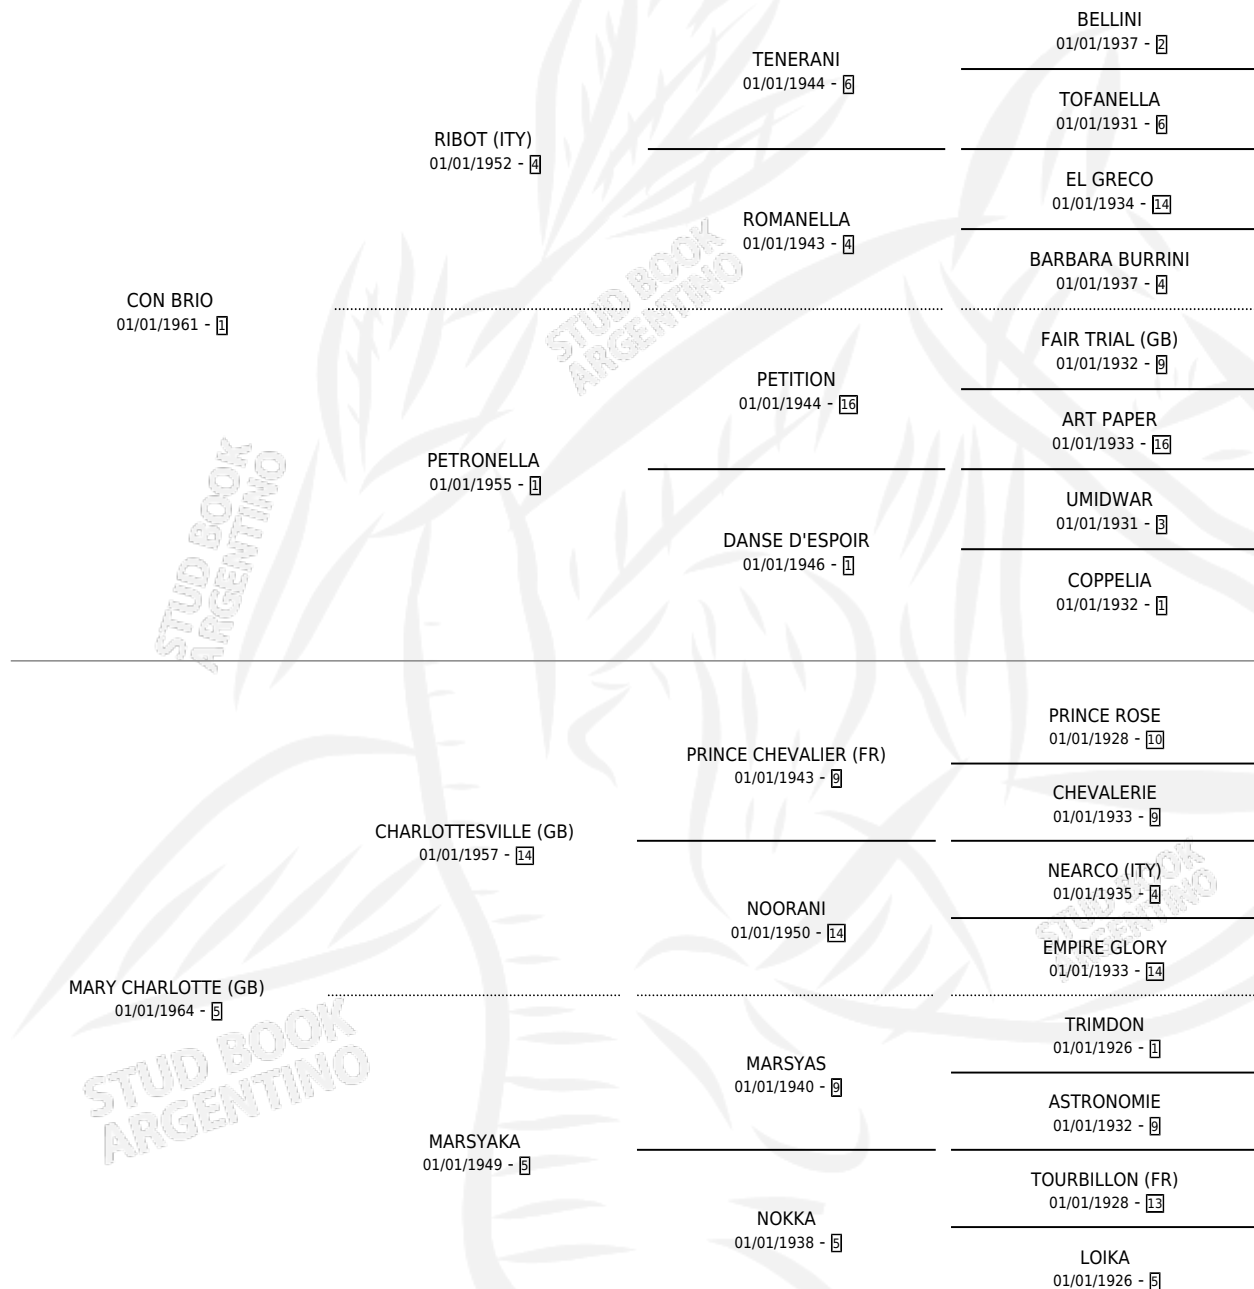

MARK HOPKINS

por **CON BRIO** y **MARY CHARLOTTE (GB)** por **CHARLOTTESVILLE (GB)**

Argentina · Macho · Alazan · SP · 12/08/1978
Familia 5-j · Volumen 30

ESTADO

TIPIFICACIÓN SANGUÍNEA	X
TIPIFICACIÓN POR ADN	X
PASAPORTE	X
IDENTIFICACIÓN POR MICROCHIP	X
REPRODUCTOR	✓

Lugar de nacimiento: Campo particular
Criador: Sin dato

~

HIJOS

	MACHOS	HEMBRAS
15 NACIERON	9	6
4 CORRIERON	3	1
2 GANARON	2	0
0 GANADORES CL	0 GANADORES GR	0 GANADORES G1

PEDIGREE

CAMPAÑA

Solo carreras oficiales de Argentina