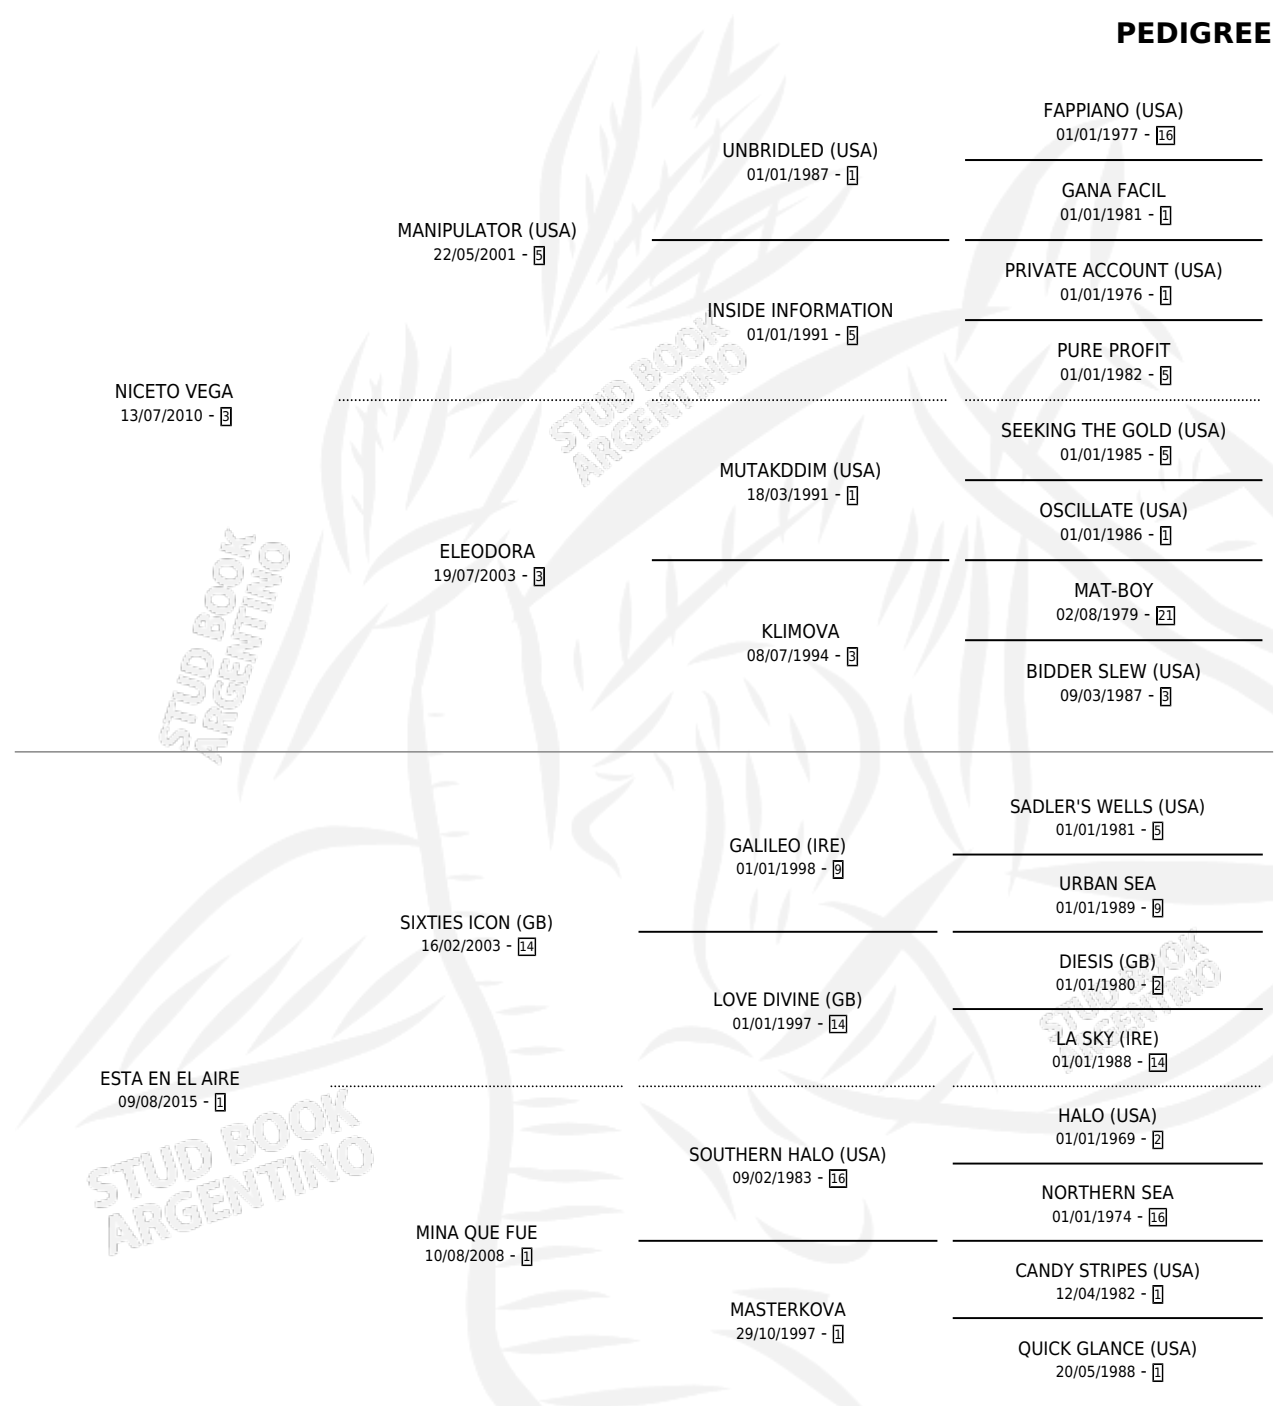

AIROSA VEGA

por **NICETO VEGA** y **ESTA EN EL AIRE** por **SIXTIES ICON**
(GB)

Argentina · Hembra · Zaino · SP · 13/11/2020
Familia 1-x · Volumen 44

ESTADO

TIPIFICACIÓN SANGUÍNEA	X
TIPIFICACIÓN POR ADN	✓
PASAPORTE	✓
IDENTIFICACIÓN POR MICROCHIP	✓
REPRODUCTOR	X

Lugar de nacimiento: Melipal
Criador: Melipal

PEDIGREE