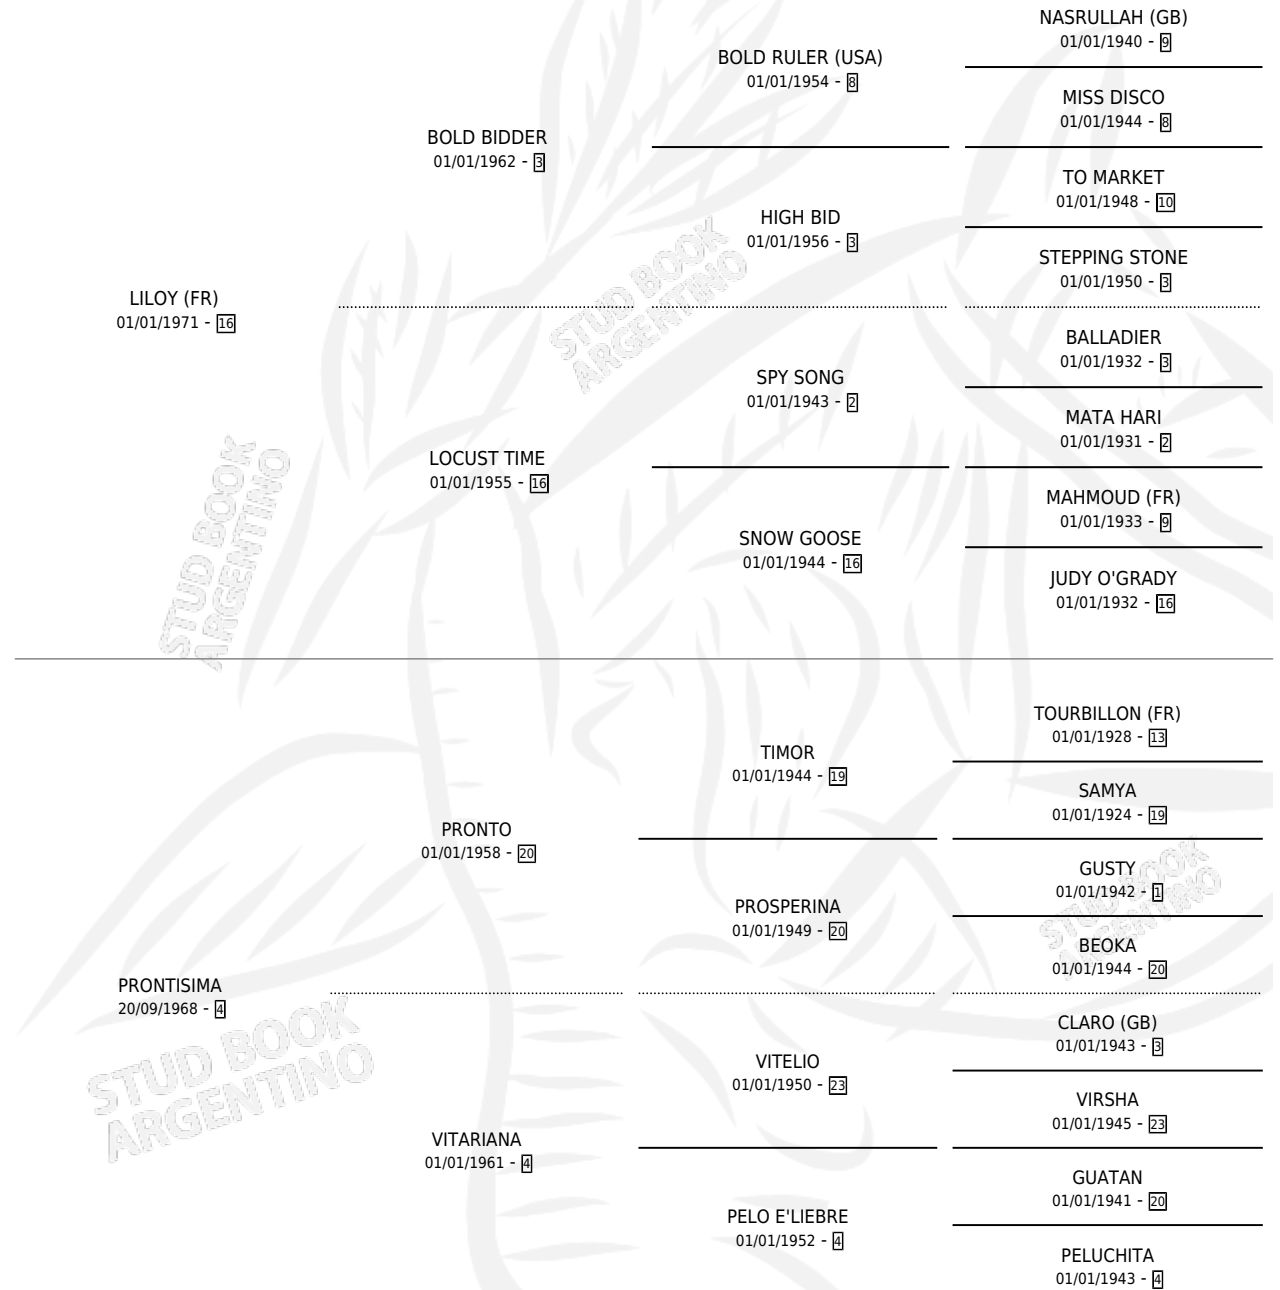

PROVIDENTE

por LILOY (FR) y PRONTISIMA por PRONTO

Argentina · Macho · Zaino · SP · 02/08/1978
Familia 4-p · Volumen 30

ESTADO

TIPIFICACIÓN SANGUÍNEA	✓
TIPIFICACIÓN POR ADN	X
PASAPORTE	X
IDENTIFICACIÓN POR MICROCHIP	X
REPRODUCTOR	✓

Lugar de nacimiento: Campo particular

Criador: Goñi Ricardo Joaquin

~

HIJOS

	MACHOS	HEMBRAS
34 NACIERON	14	20
8 CORRIERON	6	2
6 GANARON	4	2
0 GANADORES CL	0 GANADORES GR	0 GANADORES G1

PEDIGREE

CAMPAÑA

Solo carreras oficiales de Argentina