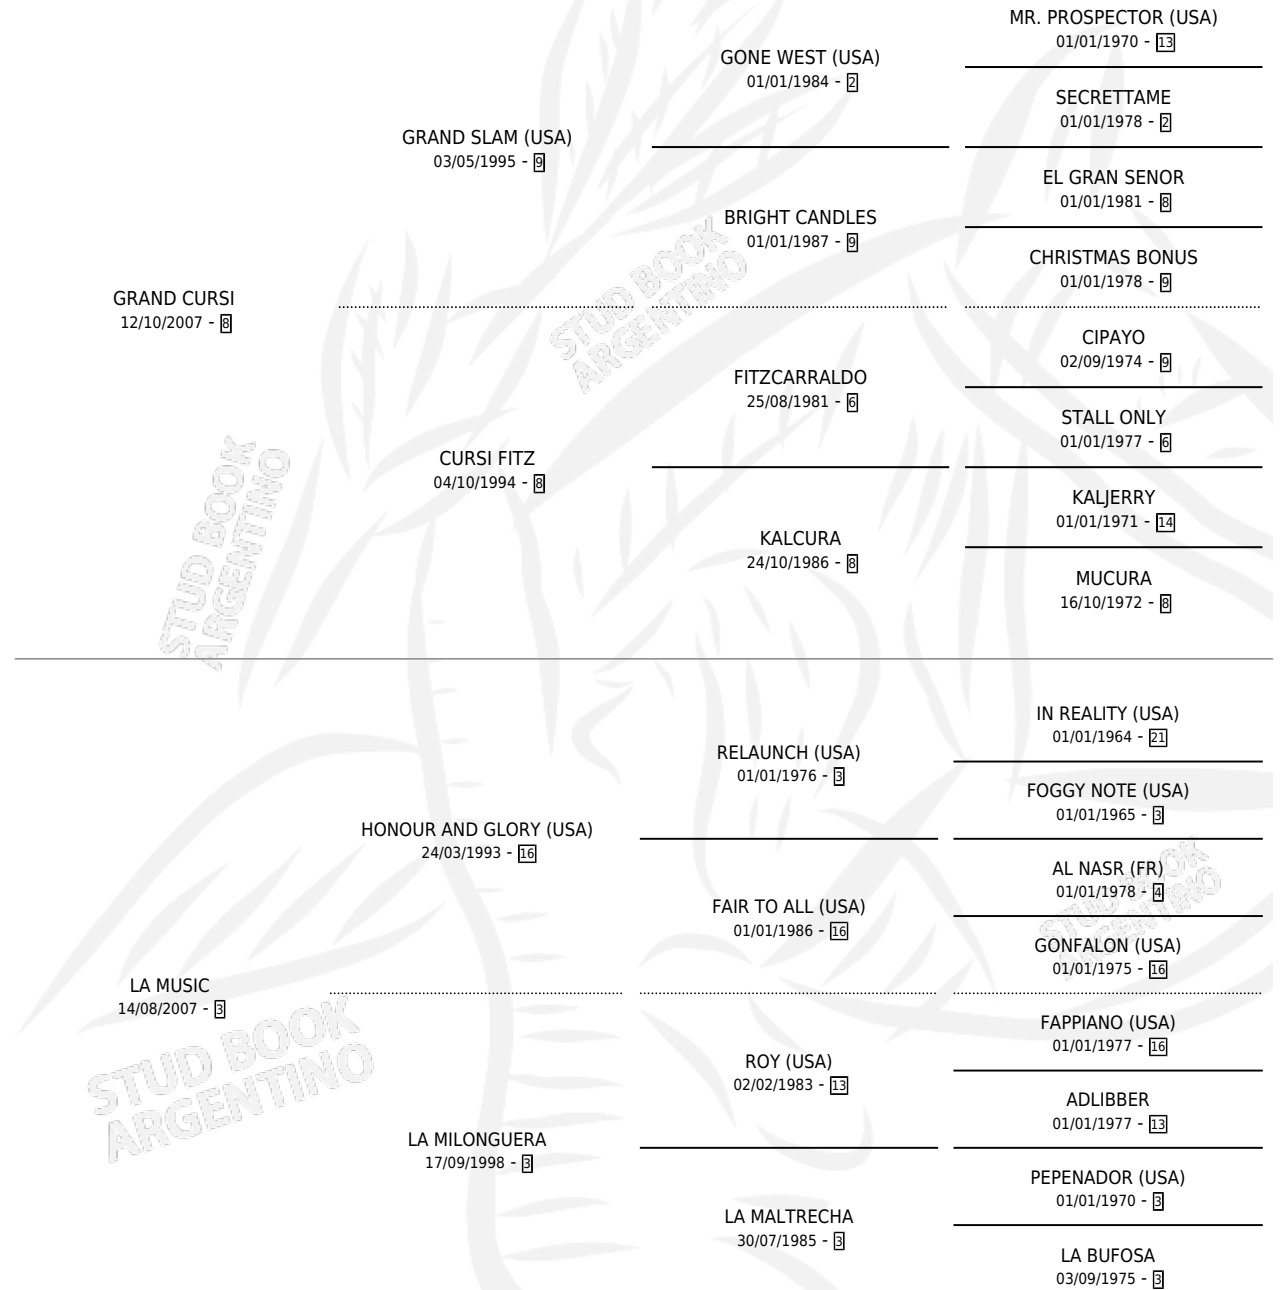

MIRAN

por **GRAND CURSI** y **LA MUSIC** por **HONOUR AND GLORY (USA)**

Argentina · Macho · Zaino · SP · 20/09/2020
Familia 3-h · Volumen 44

ESTADO

TIPIFICACIÓN SANGUÍNEA	X
TIPIFICACIÓN POR ADN	✓
PASAPORTE	✓
IDENTIFICACIÓN POR MICROCHIP	✓
REPRODUCTOR	X

Lugar de nacimiento: Costa Del Rio
Criador: Gutierrez Lloni Hernan

PEDIGREE

CAMPAÑA

Solo carreras oficiales de Argentina

POR EDAD

EDAD	CC	1°	2°	3°	4°	5°	NP	CLC	CLG	CLCG1	CLGG1	IMPORTE	GANANCIA / CC
3 AÑOS	3	1	0	0	0	0	2	0	0	0	0	\$2,216,000	\$738,667
4 AÑOS	12	0	2	1	4	1	4	0	0	0	0	\$4,320,500	\$360,042
5 AÑOS	5	2	0	0	0	0	3	0	0	0	0	\$5,472,550	\$1,094,510
TOTALES	20	3	2	1	4	1	9	0	0	0	0	\$12,009,050	\$600,453
%		15.0%	10.0%	5.0%	20.0%	5.0%	45.0%	0.0%	0.0%	0.0%	0.0%		

Ganador de 3 carreras en La Plata - \$12,009,050, a los 3 y 5 años.

POR DISTANCIA

HIPODROMO	CC	1°	2°	3°	4°	5°	NP	CLC	CLG	CLCG1	CLGG1	IMPORTE
LA PLATA	18	3	2	1	4	1	7	0	0	0	0	\$12,009,050
1600 MTS	12	1	2	1	2	1	5	0	0	0	0	\$5,943,850
2000 MTS	2	2	0	0	0	0	0	0	0	0	0	\$5,275,000
1400 MTS	2	0	0	0	1	0	1	0	0	0	0	\$395,000
1500 MTS	1	0	0	0	1	0	0	0	0	0	0	\$280,000
2100 MTS	1	0	0	0	0	0	1	0	0	0	0	\$115,200
SAN ISIDRO	2	0	0	0	0	0	2	0	0	0	0	\$0
1600 MTS	1	0	0	0	0	0	1	0	0	0	0	\$0
1400 MTS	1	0	0	0	0	0	1	0	0	0	0	\$0