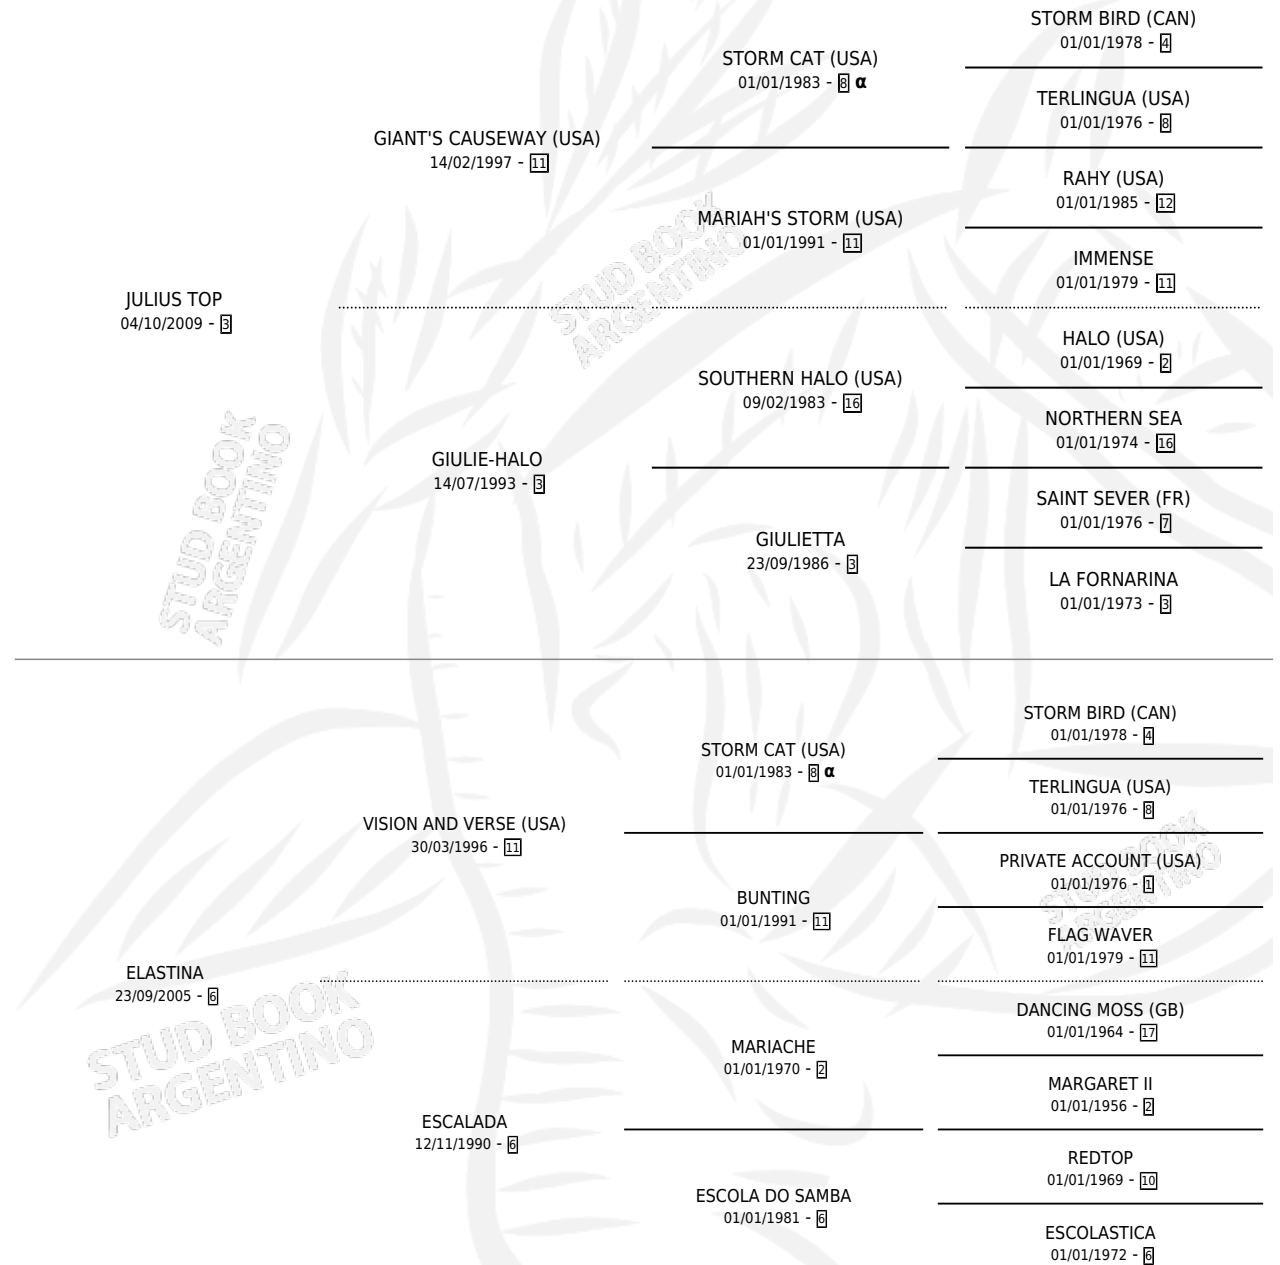

CASINO TOP

por JULIUS TOP y ELASTINA por VISION AND VERSE
(USA)

Argentina · Macho · Alazan · SP · 04/09/2019
Familia 6-f · Volumen 43

ESTADO

TIPIFICACIÓN SANGUÍNEA	X
TIPIFICACIÓN POR ADN	✓
PASAPORTE	✓
IDENTIFICACIÓN POR MICROCHIP	✓
REPRODUCTOR	X

Lugar de nacimiento: Campo particular
Criador: Girado Jose Ignacio

PEDIGREE

INBREEDING : α

CAMPAÑA

Solo carreras oficiales de Argentina

POR EDAD

EDAD	CC	1°	2°	3°	4°	5°	NP	CLC	CLG	CLCG1	CLGG1	IMPORTE	GANANCIA / CC
3 AÑOS	5	0	0	0	0	0	5	0	0	0	0	\$30,000	\$6,000
TOTALES	5	0	0	0	0	0	5	0	0	0	0	\$30,000	\$6,000
%		0.0%	0.0%	0.0%	0.0%	0.0%	100%	0.0%	0.0%	0.0%	0.0%		

No placés en San Isidro y Palermo en 5 carreras disputadas.

POR DISTANCIA

HIPODROMO	CC	1°	2°	3°	4°	5°	NP	CLC	CLG	CLCG1	CLGG1	IMPORTE
PALERMO	4	0	0	0	0	0	4	0	0	0	0	\$30,000
1400 MTS	2	0	0	0	0	0	2	0	0	0	0	\$0
1000 MTS	1	0	0	0	0	0	1	0	0	0	0	\$0
1200 MTS	1	0	0	0	0	0	1	0	0	0	0	\$30,000
SAN ISIDRO	1	0	0	0	0	0	1	0	0	0	0	\$0
1200 MTS	1	0	0	0	0	0	1	0	0	0	0	\$0