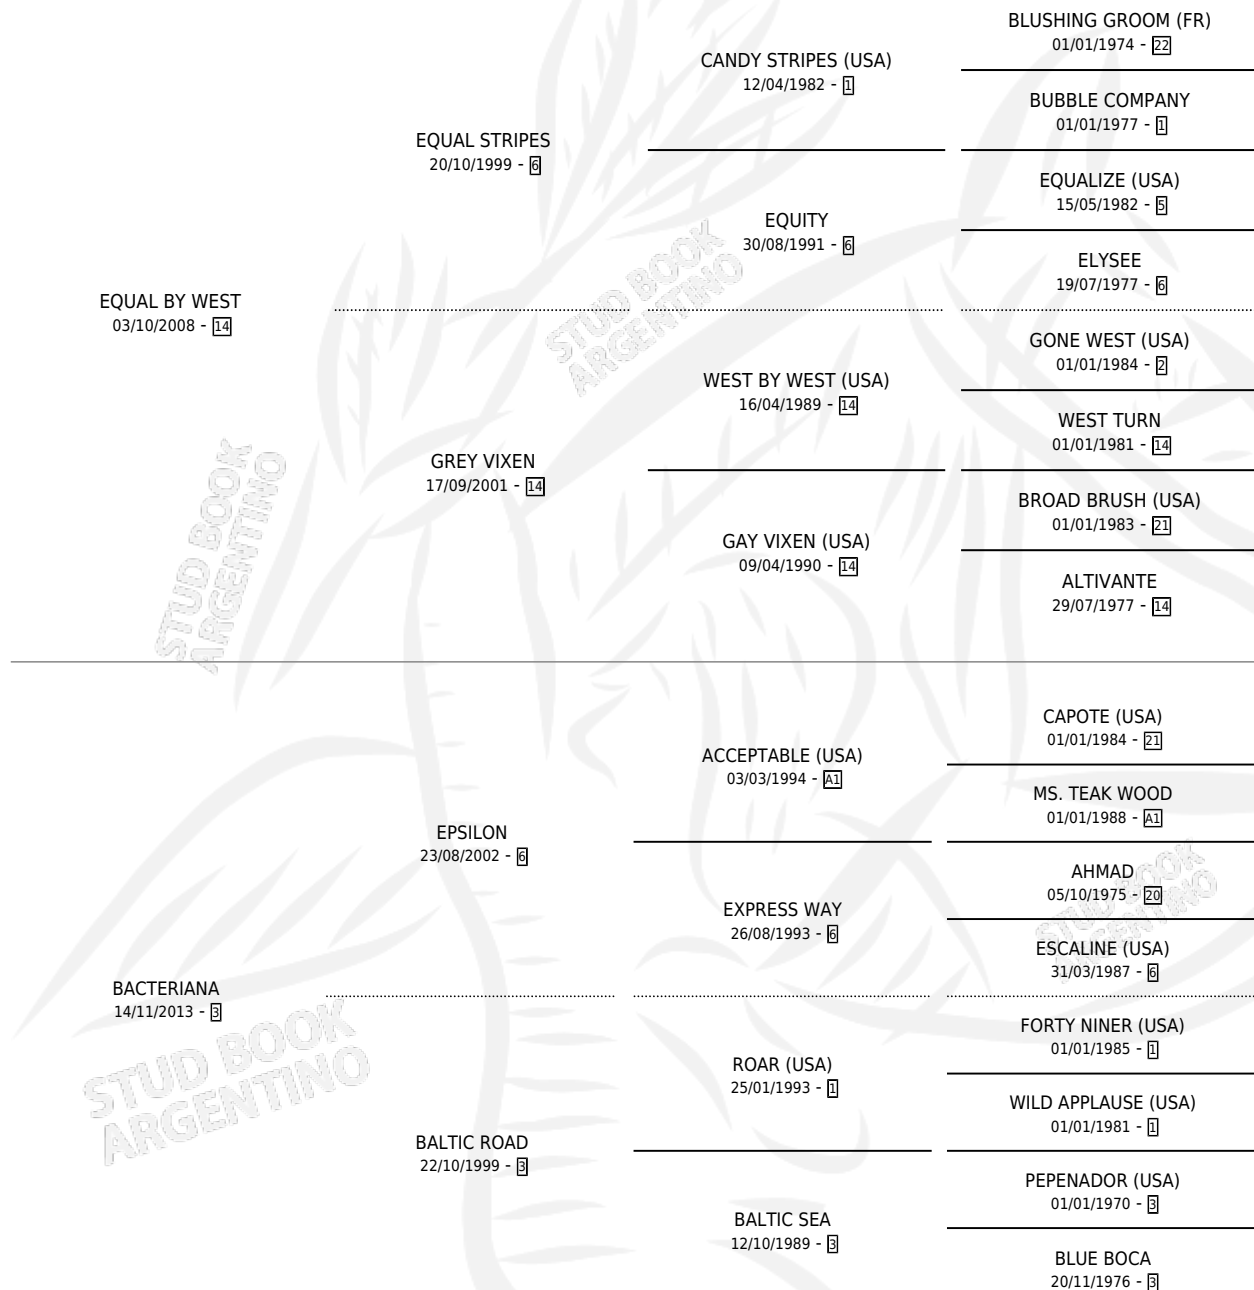

EQUAL BACTERIANO

por EQUAL BY WEST y BACTERIANA por EPSILON

Argentina · Macho · Zaino · SP · 06/09/2020
Familia 3-j · Volumen 44

ESTADO

TIPIFICACIÓN SANGUÍNEA	X
TIPIFICACIÓN POR ADN	✓
PASAPORTE	✓
IDENTIFICACIÓN POR MICROCHIP	✓
REPRODUCTOR	X

Lugar de nacimiento: Campo particular

Criador: Graziano Julio Nazareno

PEDIGREE

CAMPAÑA

Solo carreras oficiales de Argentina

POR EDAD

EDAD	CC	1°	2°	3°	4°	5°	NP	CLC	CLG	CLCG1	CLGG1	IMPORTE	GANANCIA / CC
3 AÑOS	1	0	0	0	0	0	1	0	0	0	0	\$31,500	\$31,500
TOTALES	1	0	0	0	0	0	1	0	0	0	0	\$31,500	\$31,500
%		0.0%	0.0%	0.0%	0.0%	0.0%	100%	0.0%	0.0%	0.0%	0.0%		

CARRERAS

FECHA	E	HIP.	N°	O	DIST.	PREMIO	CAT.	PISTA	JOCKEY	CABALLERIZA CUIDADOR	POS.	IMPORTE	PAGO
16/01/2024	3	LPA	5	4	1000	DOÑA STREAPER (2004) (2º TURNO)	ALW	ARENA	MARTINEZ ELIAS DANIEL	LOS DOS NIÑOS (AZL) GRAZIANO JULIO NAZARENO	7	\$31,500	44.55