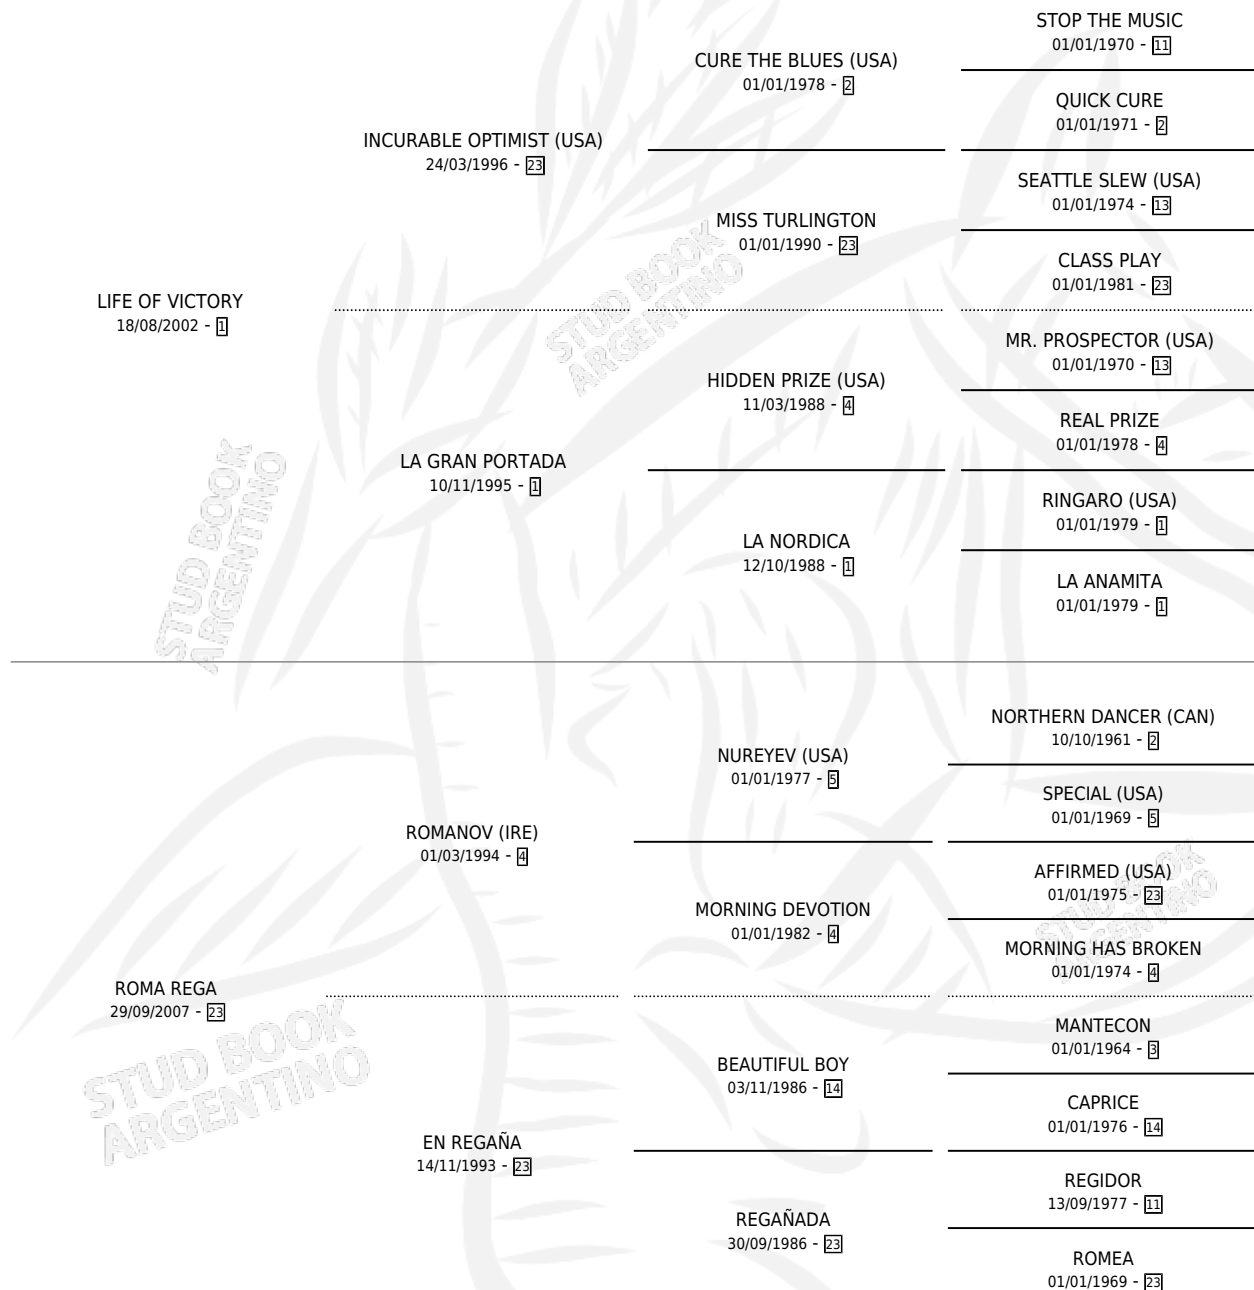

VICTORIOSA ROMA

por LIFE OF VICTORY y ROMA REGA por ROMANOV (IRE)

Argentina · Hembra · Zaino · SP · 07/11/2020
Familia 23-a · Volumen 44

ESTADO

TIPIFICACIÓN SANGUÍNEA	X
TIPIFICACIÓN POR ADN	✓
PASAPORTE	X
IDENTIFICACIÓN POR MICROCHIP	✓
REPRODUCTOR	X

Lugar de nacimiento: La Pateada

Criador: La Pateada

PEDIGREE

VICTORIOSA ROMA

Datos oficiales del Stud Book Argentino

Documento generado el 14/05/2026

studbook.org.ar