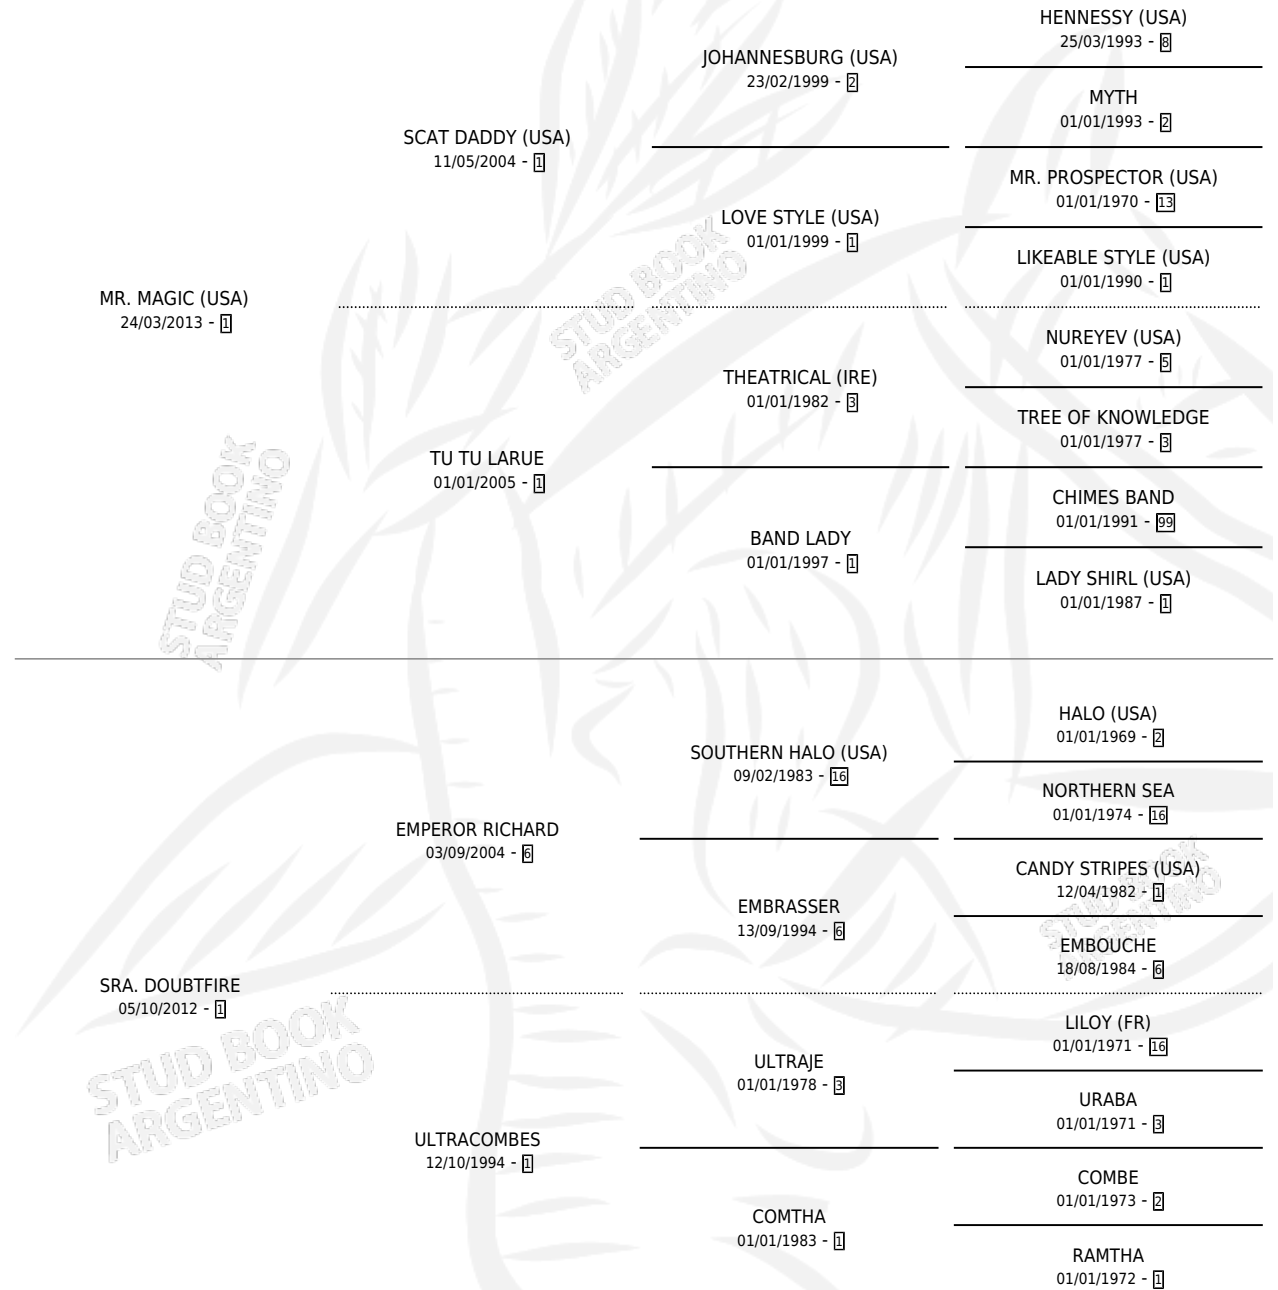

MACHUCADOR

por MR. MAGIC (USA) y SRA. DOUBTFIRE por EMPEROR RICHARD

Argentina · Macho · Alazan · SP · 13/09/2020
Familia 1-e · Volumen 44

ESTADO

TIPIFICACIÓN SANGUÍNEA	X
TIPIFICACIÓN POR ADN	✓
PASAPORTE	✓
IDENTIFICACIÓN POR MICROCHIP	✓
REPRODUCTOR	X

Lugar de nacimiento: Bernagi
Criador: Juntos A La Par

PEDIGREE

MACHUCADOR

Datos oficiales del Stud Book Argentino

Documento generado el 03/05/2026

studbook.org.ar