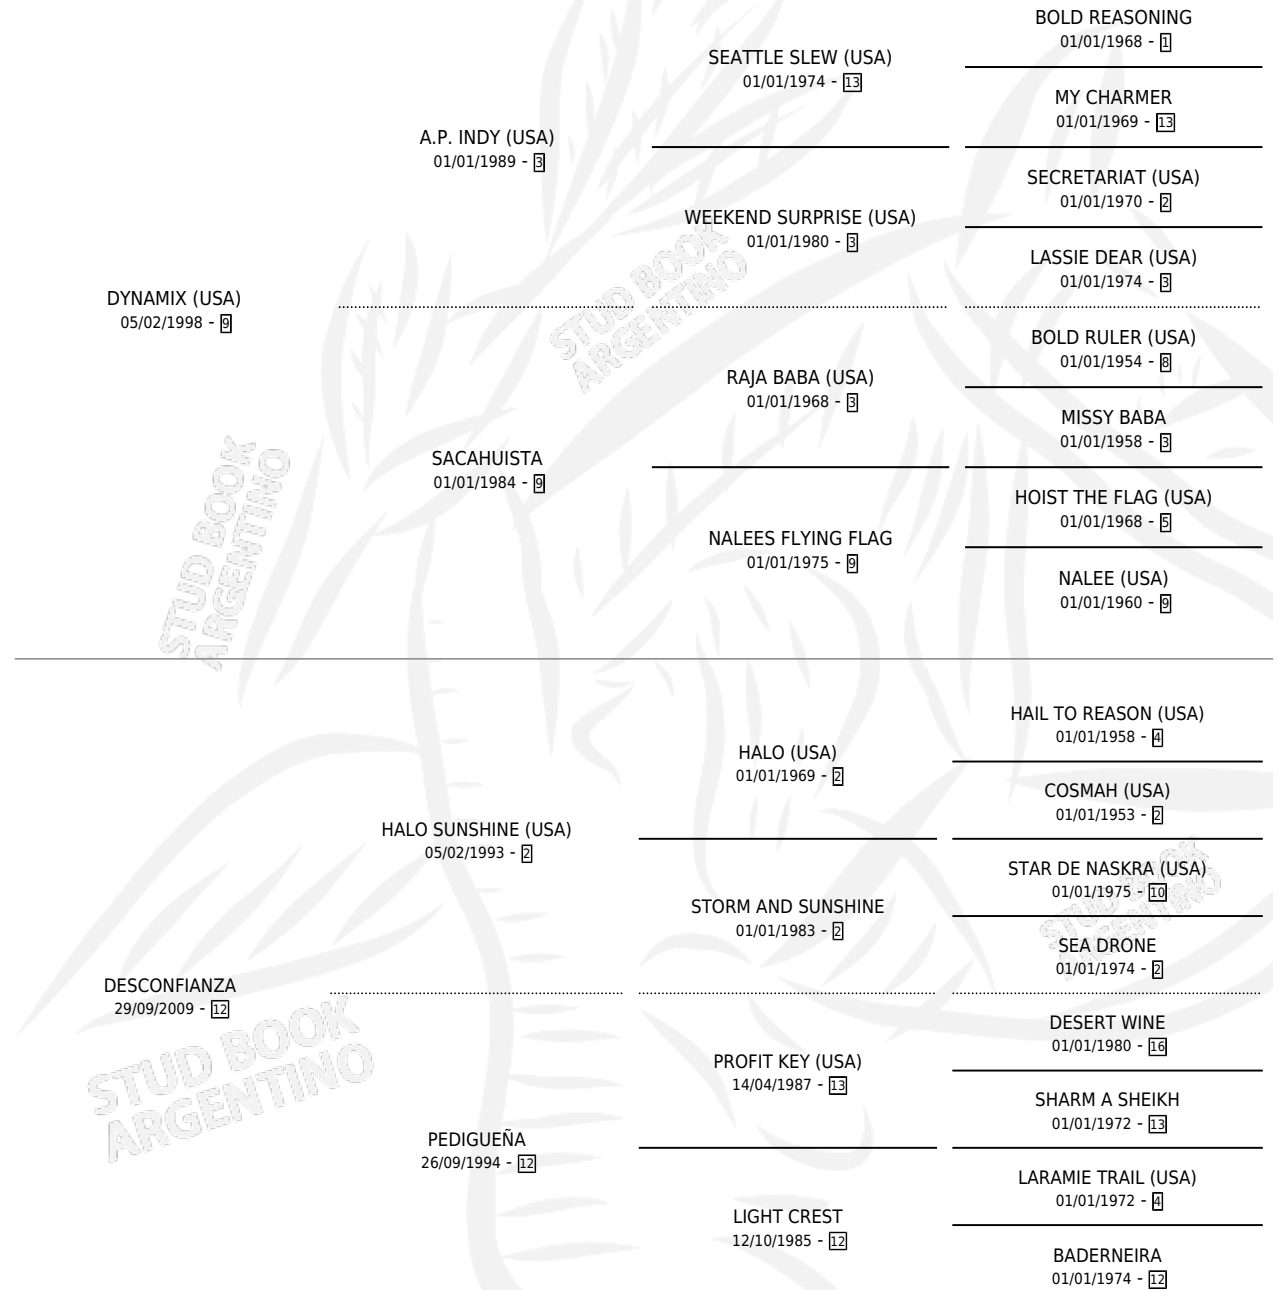

GLOW NIGHT

por **DYNAMIX (USA)** y **DESCONFIANZA** por **HALO SUNSHINE (USA)**

Argentina · Macho · Zaino · SP · 10/11/2020
Familia 12-d · Volumen 44

ESTADO

TIPIFICACIÓN SANGUÍNEA	X
TIPIFICACIÓN POR ADN	✓
PASAPORTE	✓
IDENTIFICACIÓN POR MICROCHIP	✓
REPRODUCTOR	X

Lugar de nacimiento: Campo particular
Criador: Navas Juan Manuel

PEDIGREE