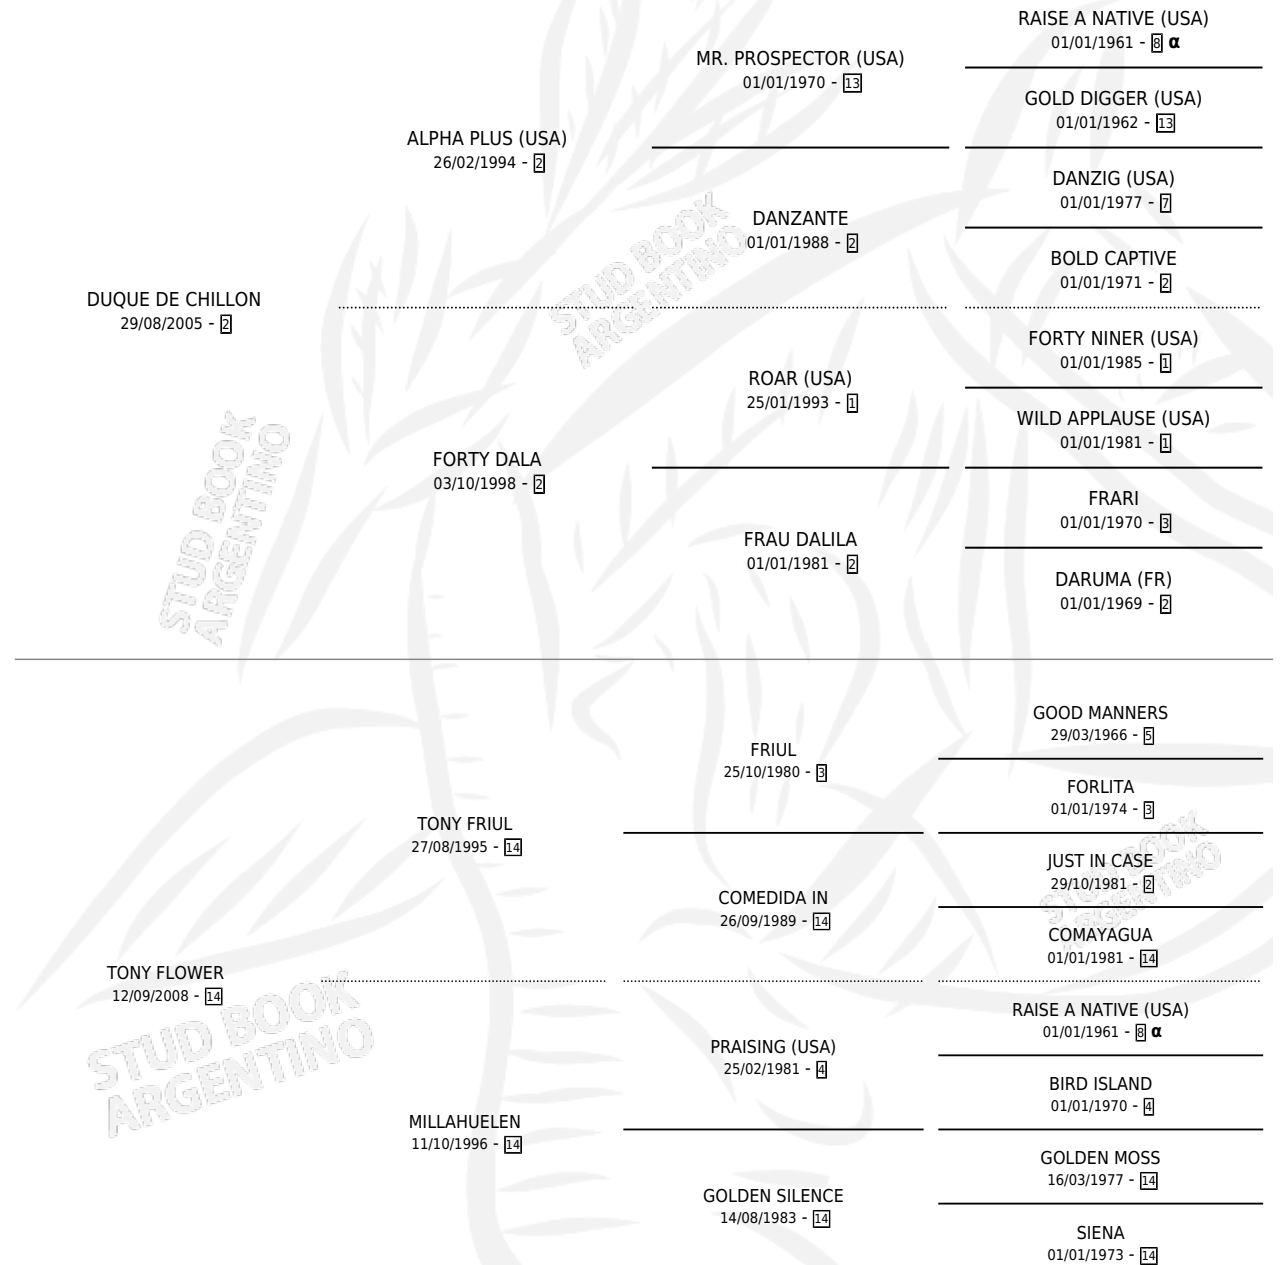

MI ILUSION

por **DUQUE DE CHILLON** y **TONY FLOWER** por **TONY FRIUL**

Argentina · Hembra · Alazan · SP · 26/10/2020
Familia 14 · Volumen 44

ESTADO

TIPIFICACIÓN SANGUÍNEA	X
TIPIFICACIÓN POR ADN	✓
PASAPORTE	✓
IDENTIFICACIÓN POR MICROCHIP	✓
REPRODUCTOR	X

Lugar de nacimiento: Resistire
Criador: Lofiego Ricardo Pascual

PEDIGREE

INBREEDING : α

MI ILUSION

Datos oficiales del Stud Book Argentino

Documento generado el 06/05/2026

studbook.org.ar