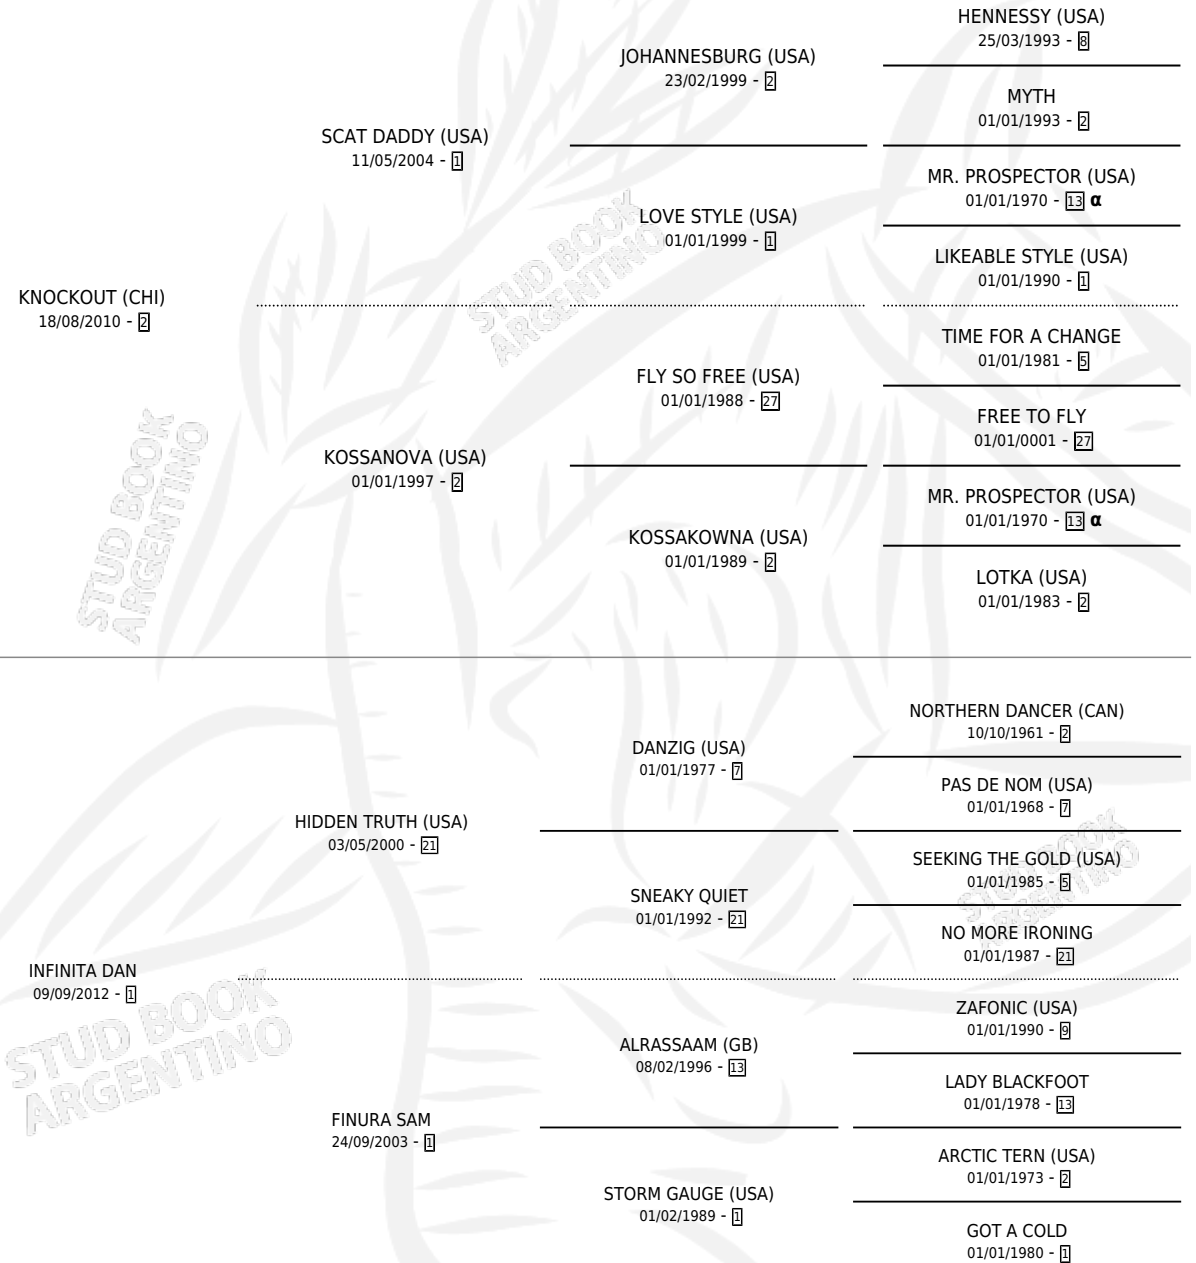

INFIERNO SCAT

por **KNOCKOUT (CHI)** y **INFINITA DAN** por **HIDDEN TRUTH (USA)**

Argentina · Macho · Alazan · SP · 29/07/2020
Familia 1-w · Volumen 44

ESTADO

TIPIFICACIÓN SANGUÍNEA	X
TIPIFICACIÓN POR ADN	✓
PASAPORTE	✓
IDENTIFICACIÓN POR MICROCHIP	✓
REPRODUCTOR	X

Lugar de nacimiento: Caryjuan
Criador: Caryjuan

PEDIGREE

INBREEDING : α

CAMPAÑA

Solo carreras oficiales de Argentina

POR EDAD

EDAD	CC	1°	2°	3°	4°	5°	NP	CLC	CLG	CLCG1	CLGG1	IMPORTE	GANANCIA / CC
2 AÑOS	2	0	0	0	0	0	2	0	0	0	0	\$30,000	\$15,000
3 AÑOS	1	0	0	0	0	0	1	0	0	0	0	\$0	\$0
4 AÑOS	3	0	0	0	0	0	3	0	0	0	0	\$220,000	\$73,333
TOTALES	6	0	0	0	0	0	6	0	0	0	0	\$250,000	\$41,667
%		0.0%	0.0%	0.0%	0.0%	0.0%	100%	0.0%	0.0%	0.0%	0.0%		