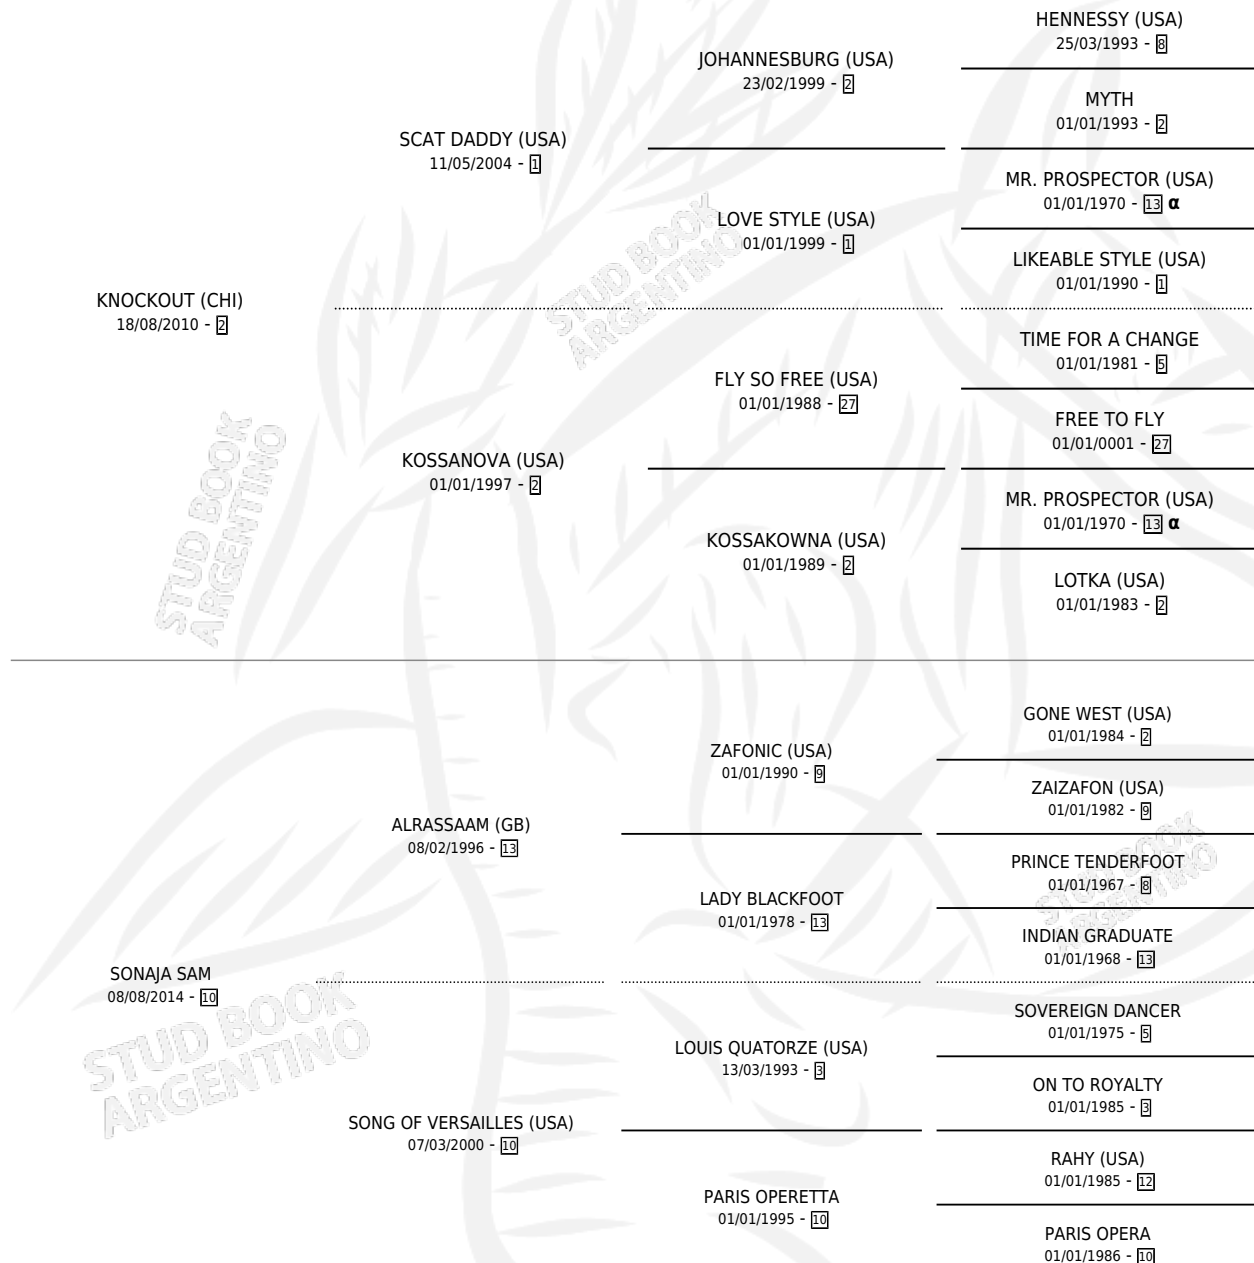

BARAJA SCAT

por **KNOCKOUT (CHI)** y **SONAJA SAM** por **ALASSAAM (GB)**

Argentina · Hembra · Zaino Doradillo · SP · 10/08/2020
Familia 10 · Volumen 44

ESTADO

TIPIFICACIÓN SANGUÍNEA	X
TIPIFICACIÓN POR ADN	✓
PASAPORTE	✓
IDENTIFICACIÓN POR MICROCHIP	✓
REPRODUCTOR	X

Lugar de nacimiento: Caryjuan

Criador: Caryjuan

PEDIGREE

INBREEDING : α

CAMPAÑA

Solo carreras oficiales de Argentina

POR EDAD

EDAD	CC	1°	2°	3°	4°	5°	NP	CLC	CLG	CLCG1	CLGG1	IMPORTE	GANANCIA / CC
3 AÑOS	3	0	0	0	0	0	3	0	0	0	0	\$140,000	\$46,667
4 AÑOS	5	0	0	0	0	0	5	0	0	0	0	\$200,000	\$40,000
TOTALES	8	0	0	0	0	0	8	0	0	0	0	\$340,000	\$42,500
%		0.0%	0.0%	0.0%	0.0%	0.0%	100%	0.0%	0.0%	0.0%	0.0%		