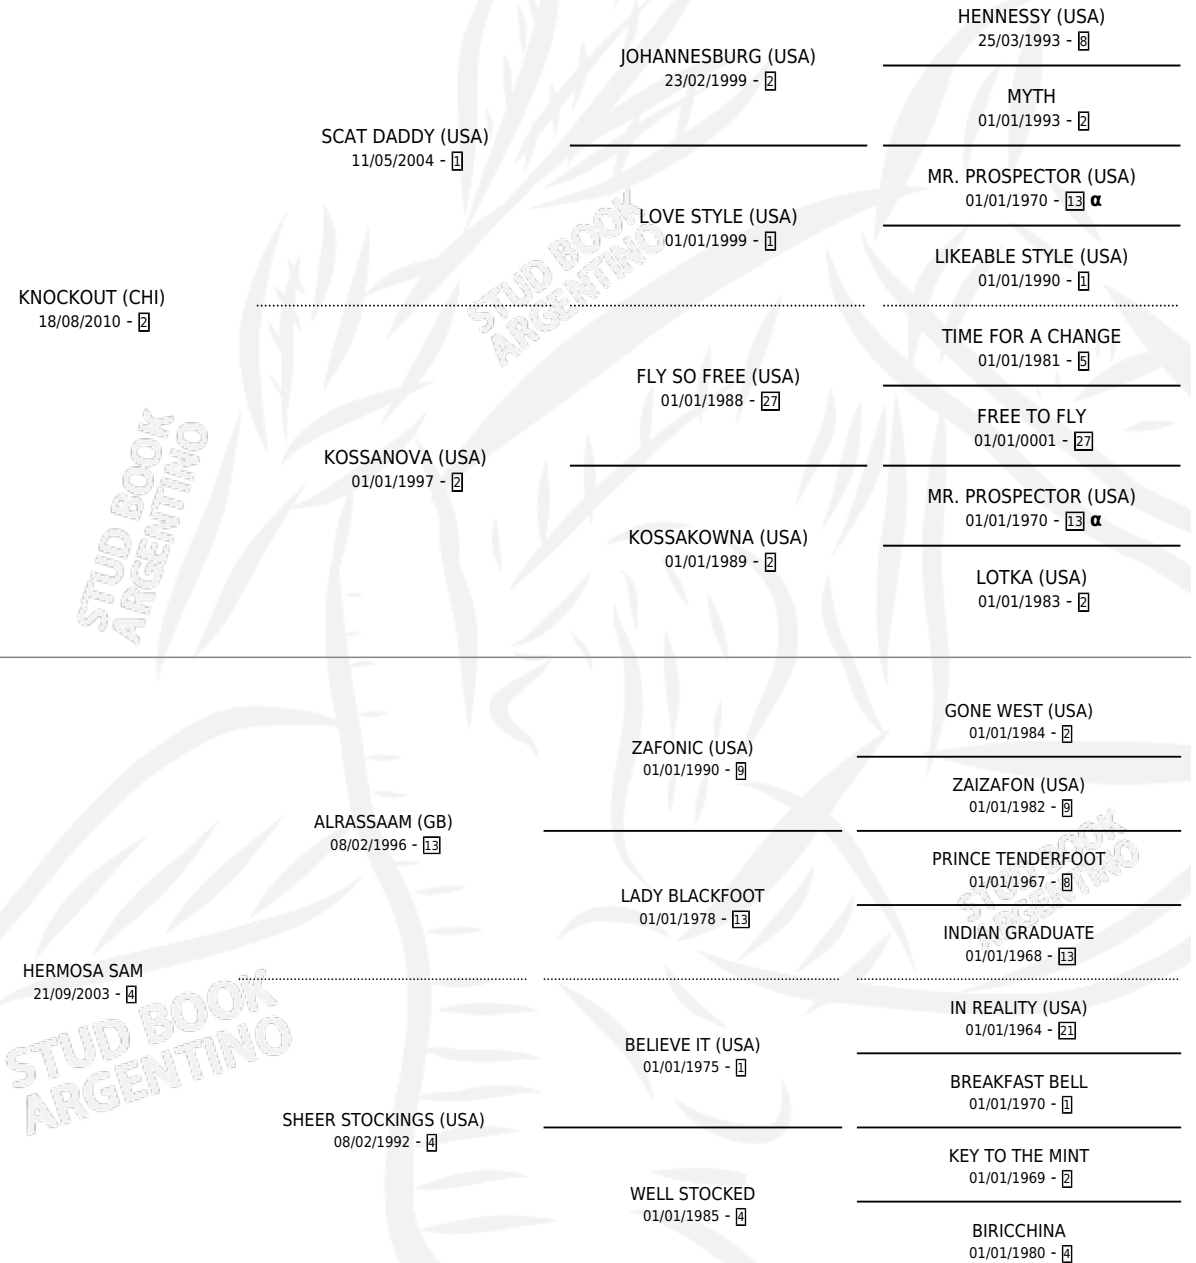

HEROINA SCAT

por **KNOCKOUT (CHI)** y **HERMOSA SAM** por **ALASSAAM (GB)**

Argentina · Hembra · Alazan · SP · 03/09/2020
Familia 4-r · Volumen 44

ESTADO

TIPIFICACIÓN SANGUÍNEA	X
TIPIFICACIÓN POR ADN	✓
PASAPORTE	✓
IDENTIFICACIÓN POR MICROCHIP	✓
REPRODUCTOR	X

Lugar de nacimiento: Caryjuan
Criador: Caryjuan

PEDIGREE

INBREEDING : α

CAMPAÑA

Solo carreras oficiales de Argentina

POR EDAD

EDAD	CC	1°	2°	3°	4°	5°	NP	CLC	CLG	CLCG1	CLGG1	IMPORTE	GANANCIA / CC
3 AÑOS	5	0	0	0	0	1	4	0	0	0	0	\$60,000	\$12,000
4 AÑOS	7	0	0	1	0	0	6	0	0	0	0	\$516,000	\$73,714
TOTALES	12	0	0	1	0	1	10	0	0	0	0	\$576,000	\$48,000
%		0.0%	0.0%	8.3%	0.0%	8.3%	83.3%	0.0%	0.0%	0.0%	0.0%		

Placés en San Isidro en 12 carreras disputadas.

POR DISTANCIA

HIPODROMO	CC	1°	2°	3°	4°	5°	NP	CLC	CLG	CLCG1	CLGG1	IMPORTE
PALERMO	2	0	0	0	0	0	2	0	0	0	0	\$240,000
1200 MTS	1	0	0	0	0	0	1	0	0	0	0	\$120,000
1300 MTS	1	0	0	0	0	0	1	0	0	0	0	\$120,000
SAN ISIDRO	10	0	0	1	0	1	8	0	0	0	0	\$336,000
1100 MTS	1	0	0	0	0	0	1	0	0	0	0	\$0
1300 MTS	2	0	0	1	0	0	1	0	0	0	0	\$276,000
1200 MTS	6	0	0	0	0	1	5	0	0	0	0	\$60,000
1400 MTS	1	0	0	0	0	0	1	0	0	0	0	\$0