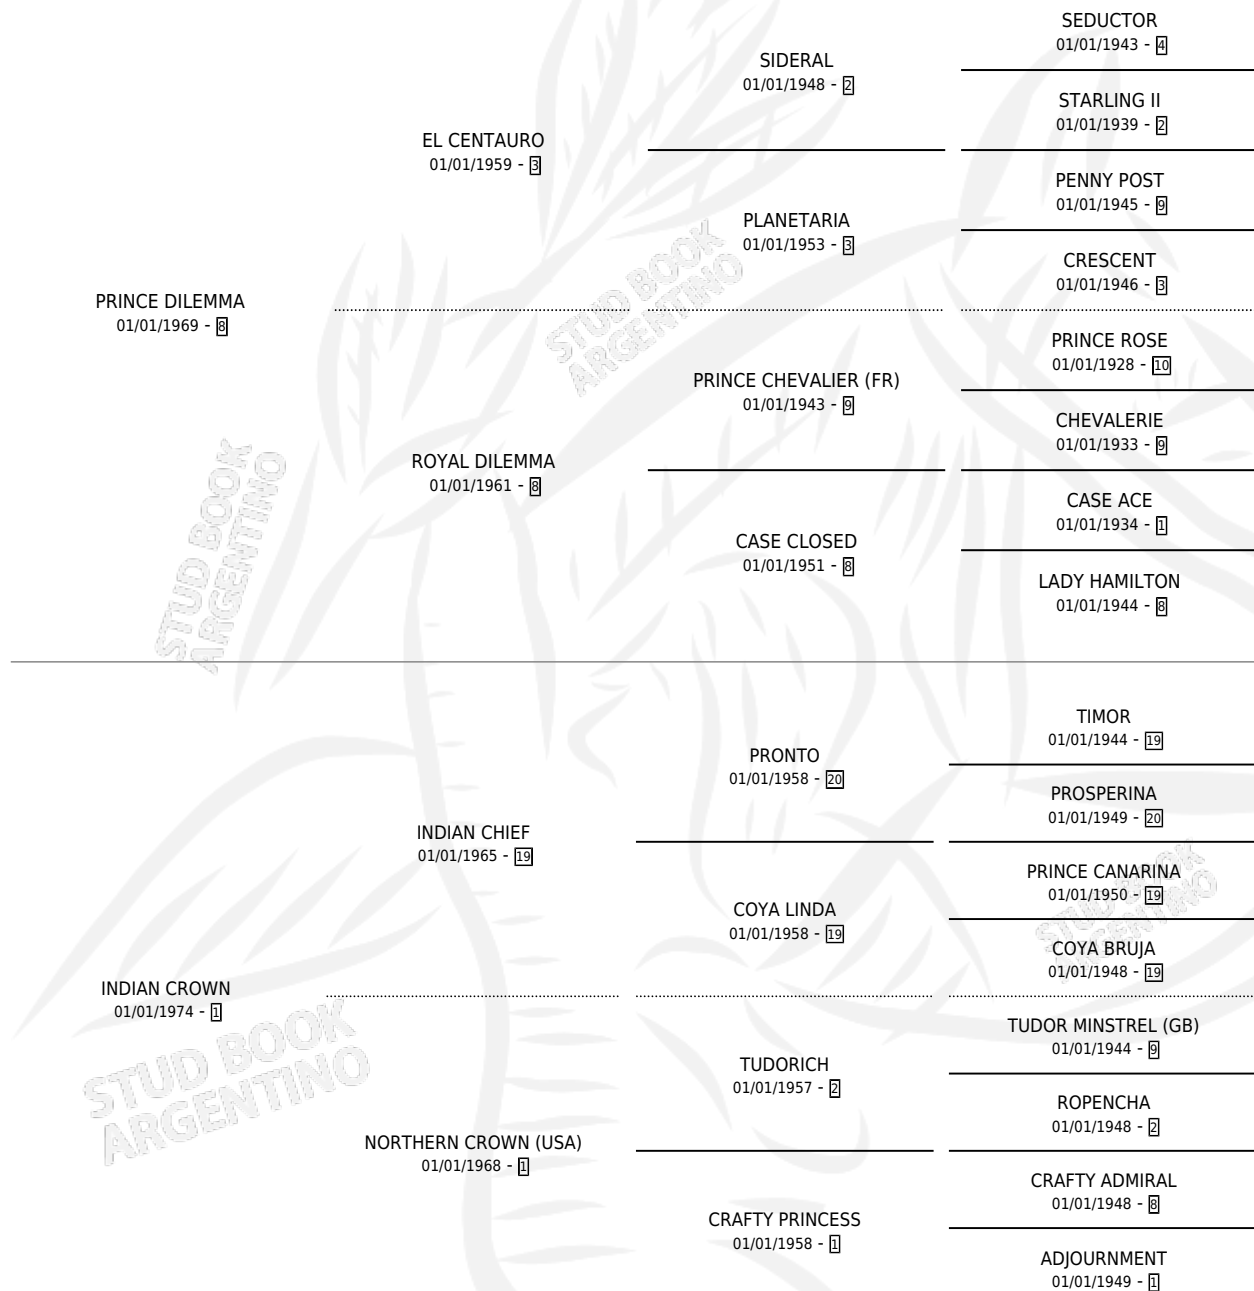

PRINCESA INDIANA

por PRINCE DILEMMA y INDIAN CROWN por INDIAN CHIEF

Argentina · Hembra · Zaino · SP · 01/01/1978
Familia 1-I · Volumen 30

ESTADO

TIPIFICACIÓN SANGUÍNEA	X
TIPIFICACIÓN POR ADN	X
PASAPORTE	X
IDENTIFICACIÓN POR MICROCHIP	X
REPRODUCTOR	✓

Lugar de nacimiento: Campo particular
Criador: Sin dato

~

HIJOS

	MACHOS	HEMBRAS
2 NACIERON	0	2
1 CORRIERON	0	1
1 GANARON	0	1
0 GANADORES CL	0 GANADORES GR	0 GANADORES G1

PEDIGREE

S

cimientos 2 / Efectividad 20.00%

PADRILLO	PRODUCTO	CRIADOR	1ER SERVICIO	ÚLTIMO SERVICIO
MR. I. (USA)	∅		20/11/1993	20/11/1993
PRINCESA INDIANA	∅		13/11/1992	13/11/1992
Datos oficiales del Stud Book Argentino			01/10/1991	18/10/1991
FOSONAZO PRESS	∅		04/09/1990	26/09/1990
Documentó generado el 08/05/2026			24/11/1989	24/11/1989
MR. I. (USA)	MISS INDIA (H Z, 03/09/1988)	SIN DATO	13/09/1987	13/09/1987
MR. I. (USA)	∅		12/09/1986	22/11/1986
MR. I. (USA)	MISS ALEJANDRA (H Z, 22/08/1986) •MURIÓ EL 11/06/1992•	SIN DATO	21/09/1985	21/09/1985
BUGSY	∅			
VANGUARD	∅			