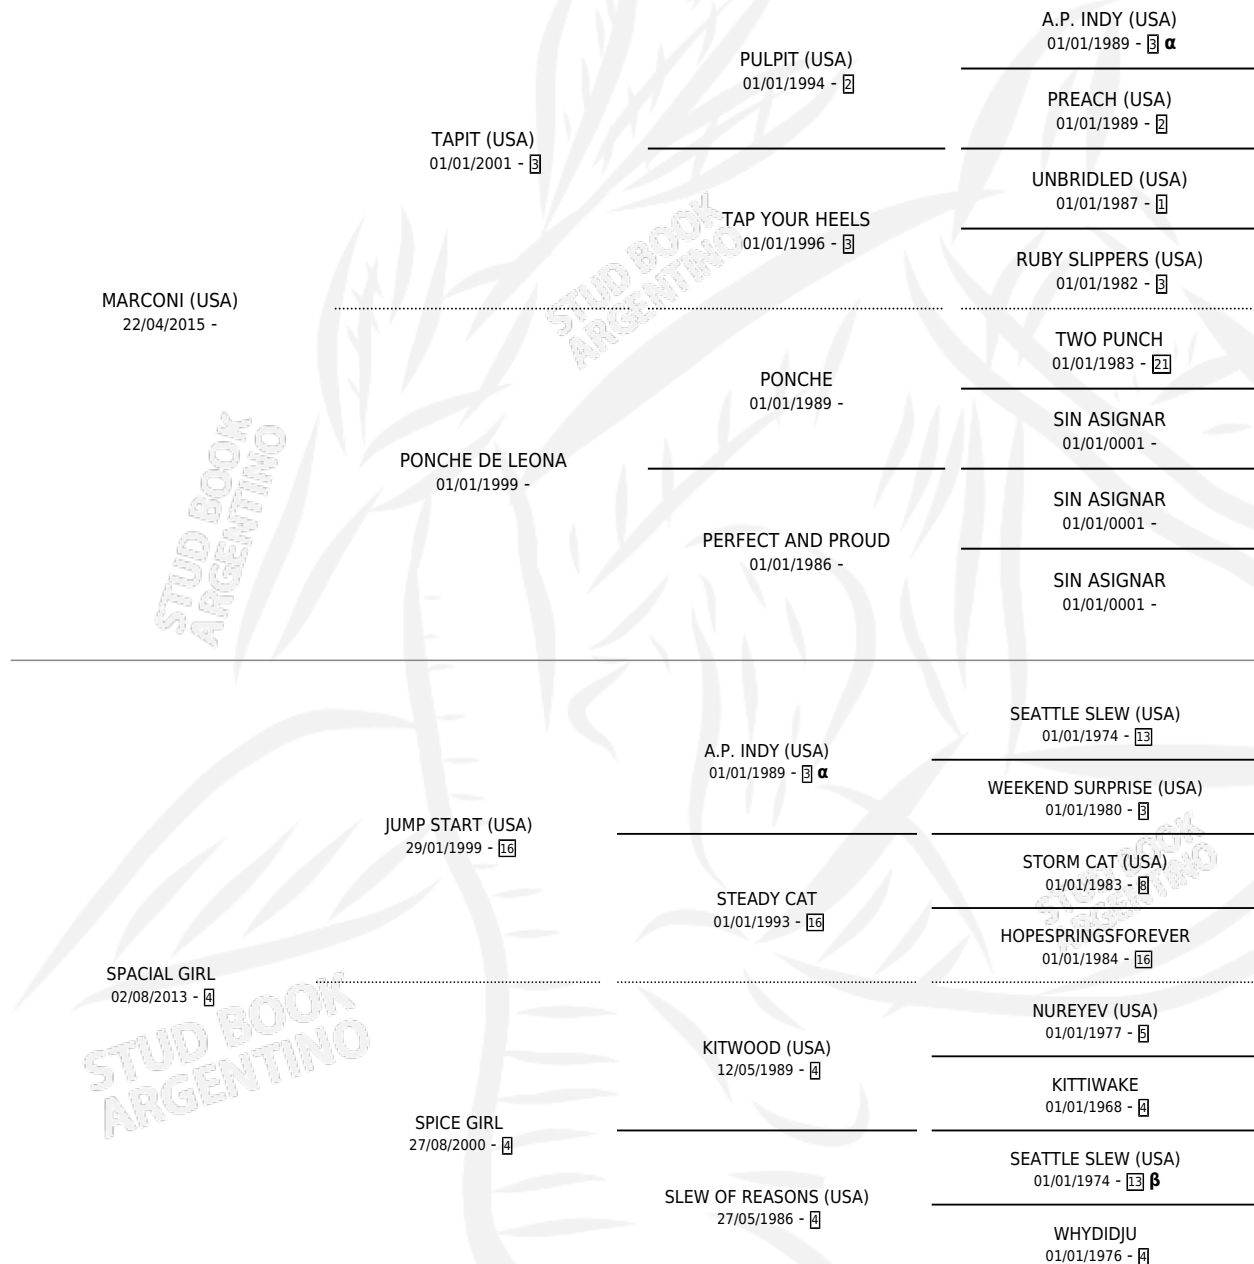

# MARC SPACIAL

por MARCONI (USA) y SPACIAL GIRL por JUMP START (USA)

Argentina · Macho · Tordillo · SP · 05/07/2021  
Familia 4-r · Volumen 44

## ESTADO

TIPIFICACIÓN SANGUÍNEA	X
TIPIFICACIÓN POR ADN	✓
PASAPORTE	✓
IDENTIFICACIÓN POR MICROCHIP	✓
REPRODUCTOR	X

**Lugar de nacimiento:** La Generacion

**Criador:** La Generacion

## PEDIGREE

INBREEDING :  $\alpha, \beta$

## EXPORTACIÓN / IMPORTACIÓN

FECHA	MOVIMIENTO	PAÍS
01/08/2023	EXPORTADO	PERU