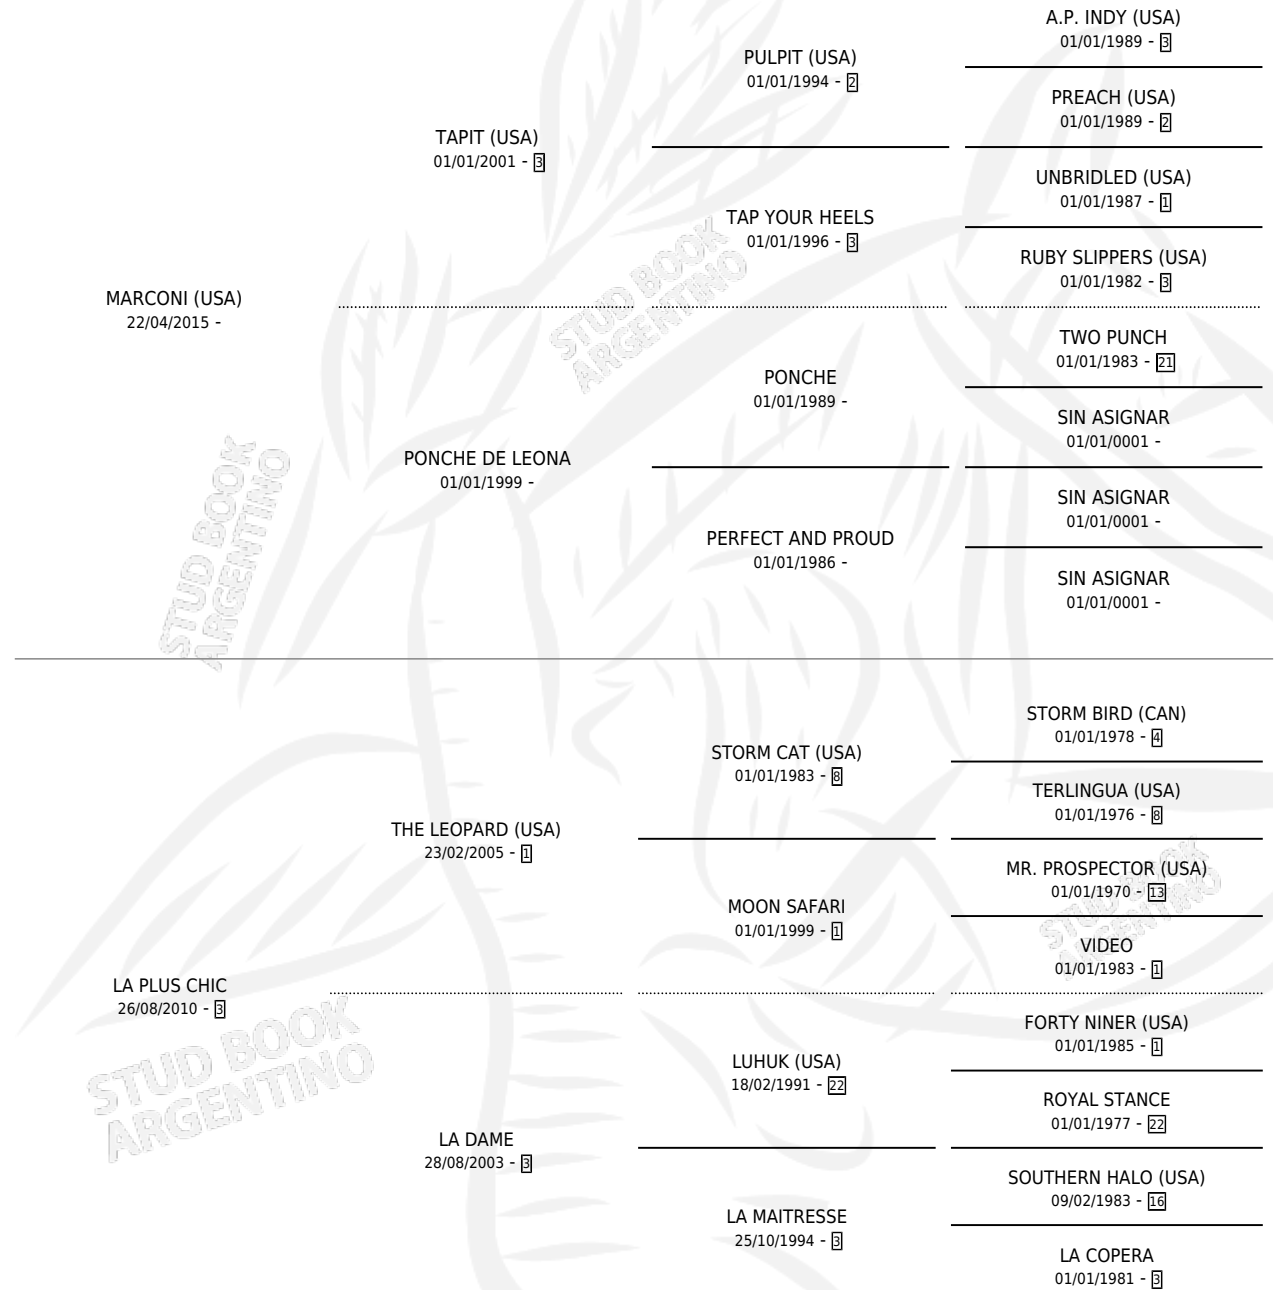

CONI PLUS

por **MARCONI (USA)** y **LA PLUS CHIC** por **THE LEOPARD (USA)**

Argentina · Hembra · Tordillo · SP · 06/07/2021
Familia 3-h · Volumen 44

ESTADO

TIPIFICACIÓN SANGUÍNEA	X
TIPIFICACIÓN POR ADN	✓
PASAPORTE	✓
IDENTIFICACIÓN POR MICROCHIP	✓
REPRODUCTOR	X

Lugar de nacimiento: La Generacion

Criador: La Generacion

PEDIGREE