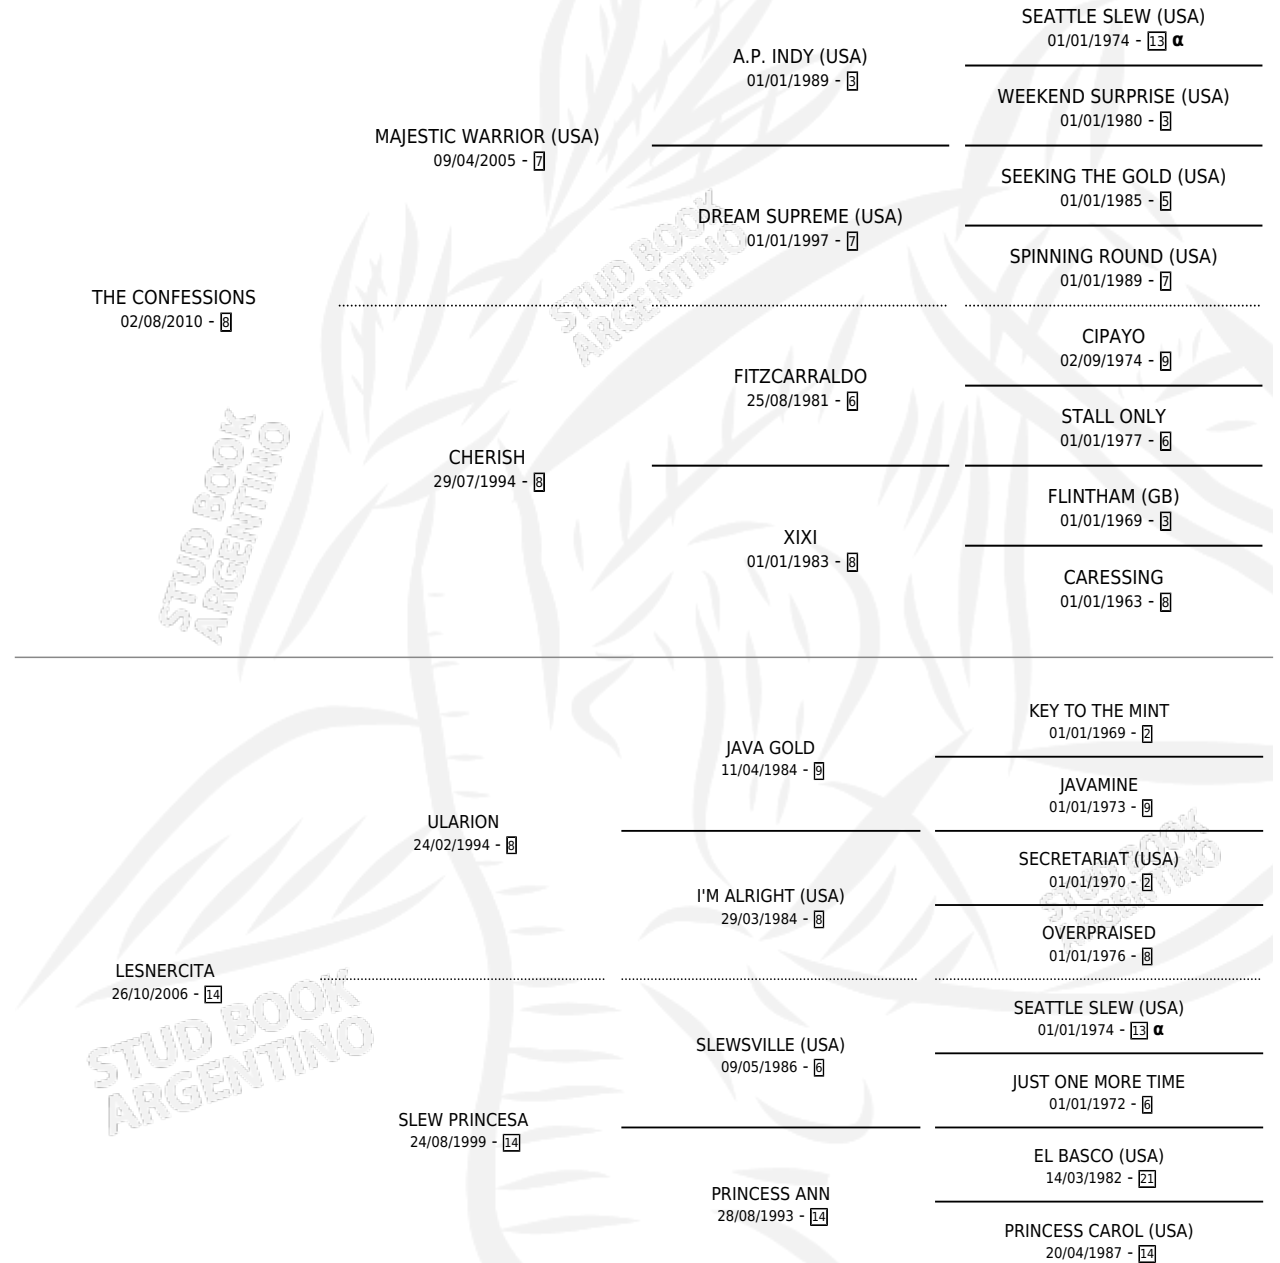

# GRAN ANISETO

por THE CONFESSIONS y LESNERCITA por ULARION

Argentina · Macho · Alazan · SP · 08/01/2021  
Familia 14-f · Volumen 44

## ESTADO

TIPIFICACIÓN SANGUÍNEA	X
TIPIFICACIÓN POR ADN	X
PASAPORTE	X
IDENTIFICACIÓN POR MICROCHIP	X
REPRODUCTOR	X

**Lugar de nacimiento:** Gui-ro-ve  
**Criador:** Arlettaz Jorge Javier

## PEDIGREE

INBREEDING :  $\alpha$