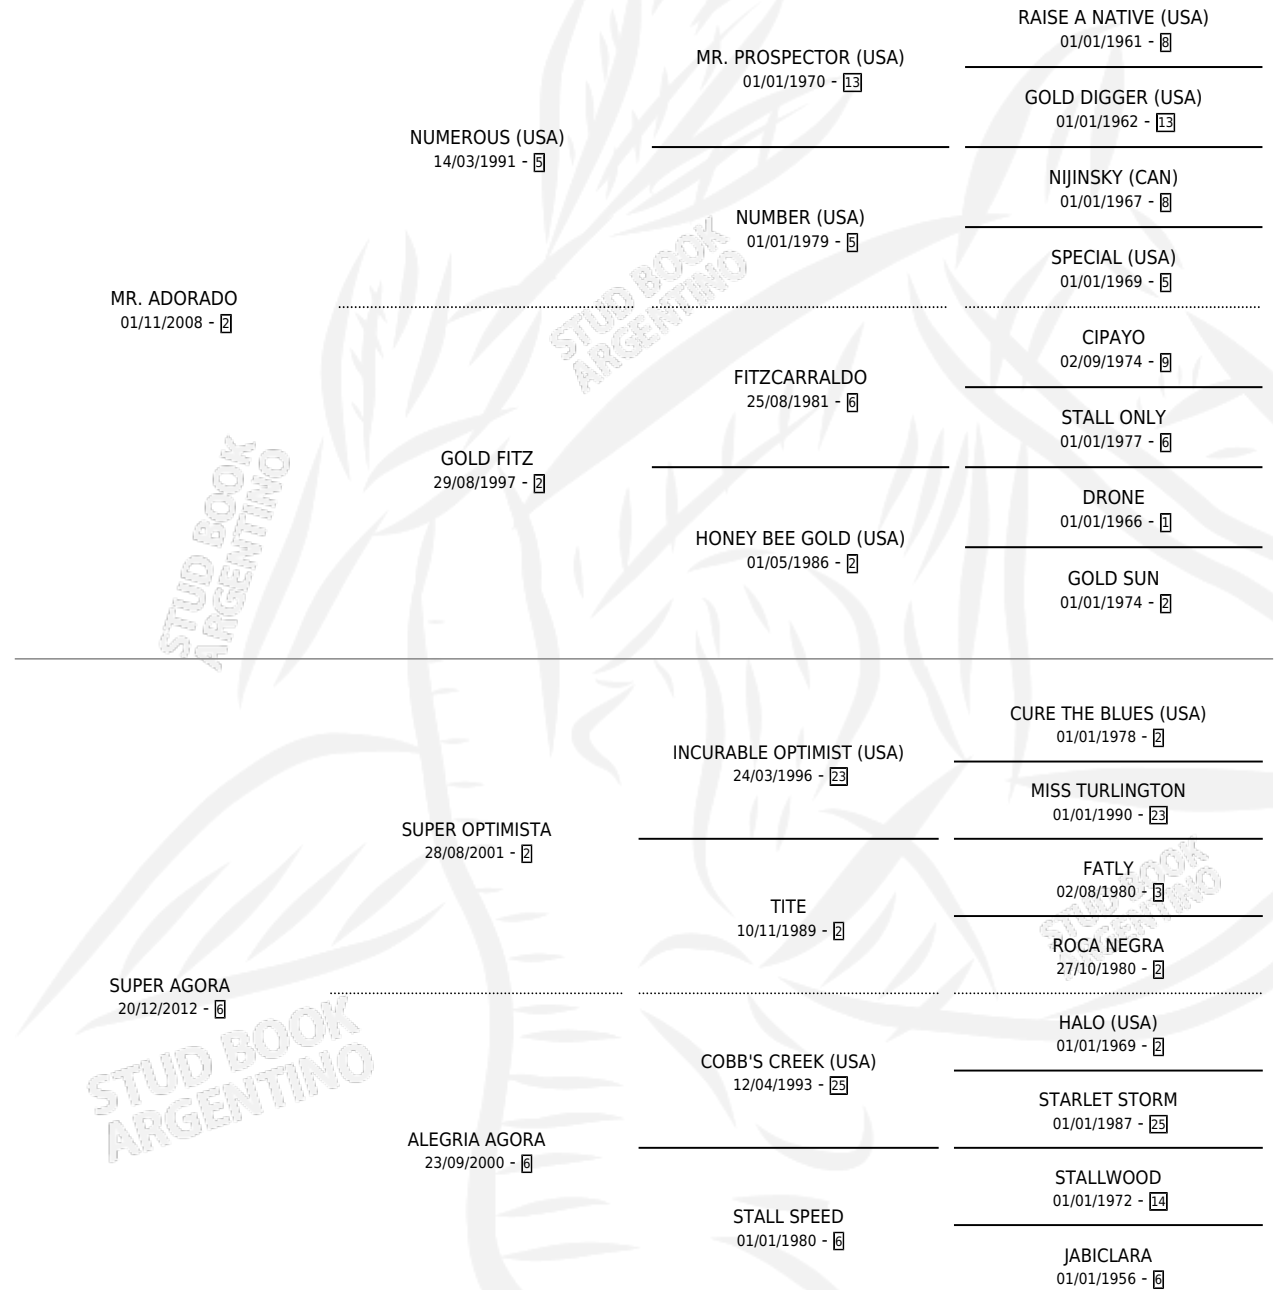

SUPRA ADORADA

por MR. ADORADO y SUPER AGORA por SUPER OPTIMISTA

Argentina · Hembra · Zaino · SP · 18/10/2020
Familia 6-d · Volumen 44

ESTADO

TIPIFICACIÓN SANGUÍNEA	X
TIPIFICACIÓN POR ADN	✓
PASAPORTE	✓
IDENTIFICACIÓN POR MICROCHIP	✓
REPRODUCTOR	X

Lugar de nacimiento: Arroyo Molino
Criador: Amarillo Ivana Elizabeth

PEDIGREE

SUPRA ADORADA

Datos oficiales del Stud Book Argentino

Documento generado el 12/05/2026

studbook.org.ar