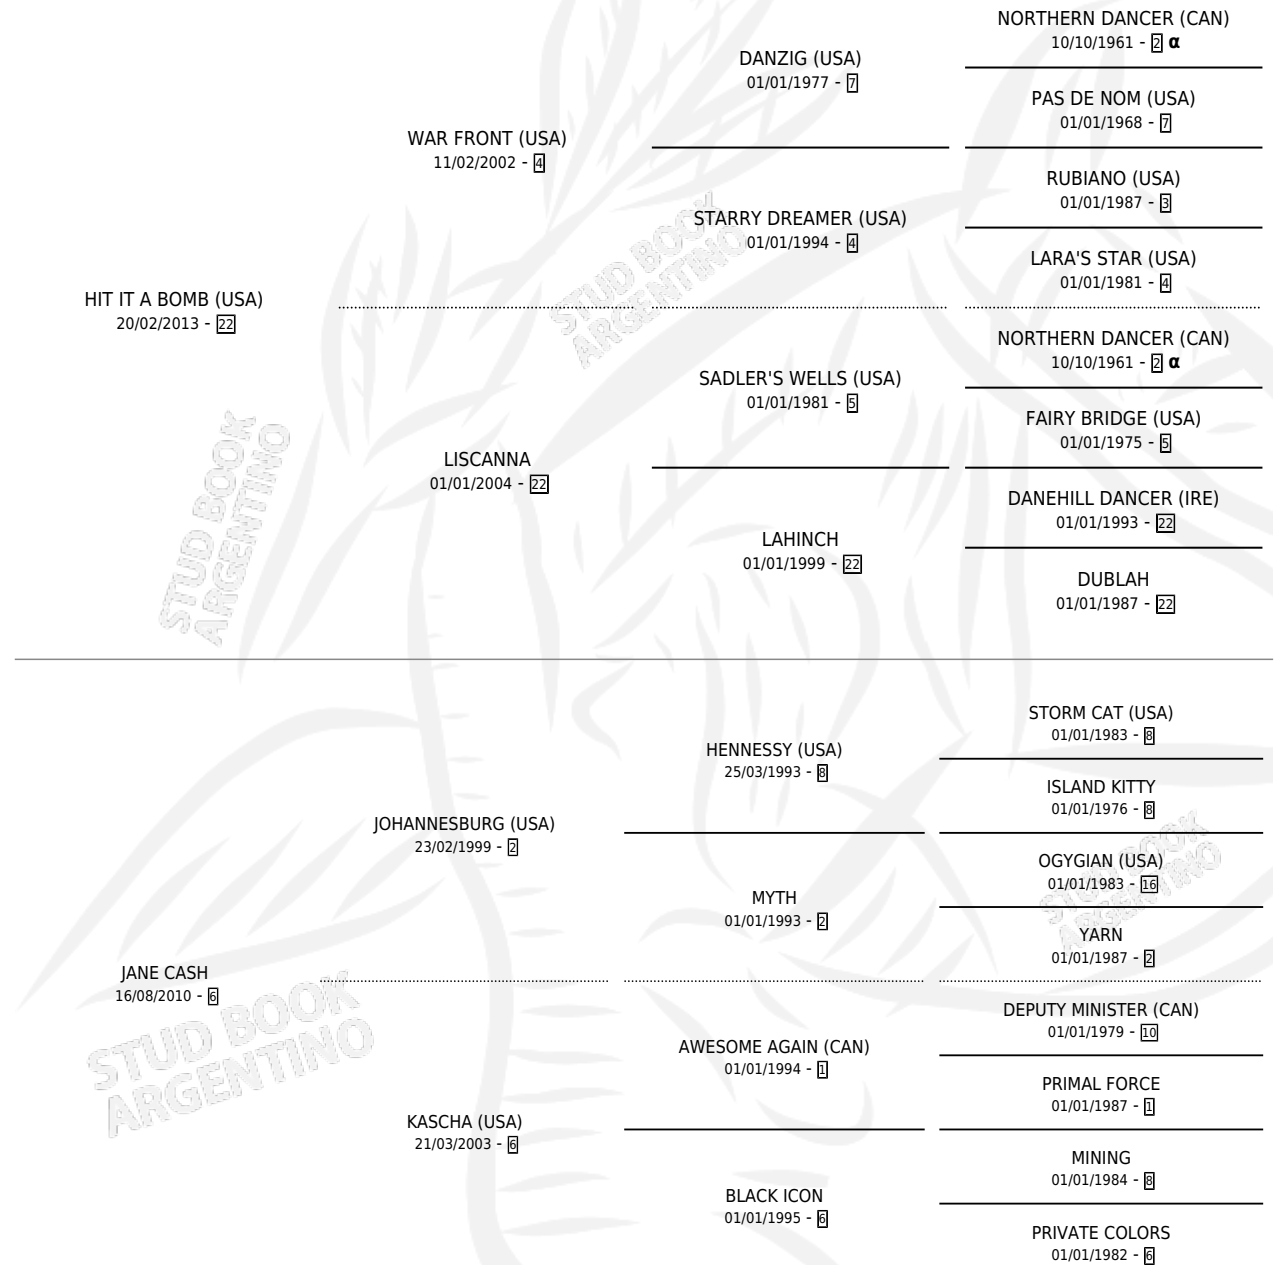

HIT CASH

por HIT IT A BOMB (USA) y JANE CASH por
JOHANNESBURG (USA)

Argentina · Hembra · Zaino · SP · 10/07/2021
Familia 6-a · Volumen 44

ESTADO

TIPIFICACIÓN SANGUÍNEA	X
TIPIFICACIÓN POR ADN	✓
PASAPORTE	✓
IDENTIFICACIÓN POR MICROCHIP	✓
REPRODUCTOR	✓

Lugar de nacimiento: Firmamento

Criador: Firmamento

PEDIGREE

INBREEDING : α

CAMPAÑA

Solo carreras oficiales de Argentina

POR EDAD

EDAD	CC	1°	2°	3°	4°	5°	NP	CLC	CLG	CLCG1	CLGG1	IMPORTE	GANANCIA / CC
2 AÑOS	1	0	0	0	0	0	1	0	0	0	0	\$0	\$0
3 AÑOS	2	0	0	0	0	0	2	0	0	0	0	\$100,000	\$50,000
TOTALES	3	0	0	0	0	0	3	0	0	0	0	\$100,000	\$33,333
%		0.0%	0.0%	0.0%	0.0%	0.0%	100%	0.0%	0.0%	0.0%	0.0%		