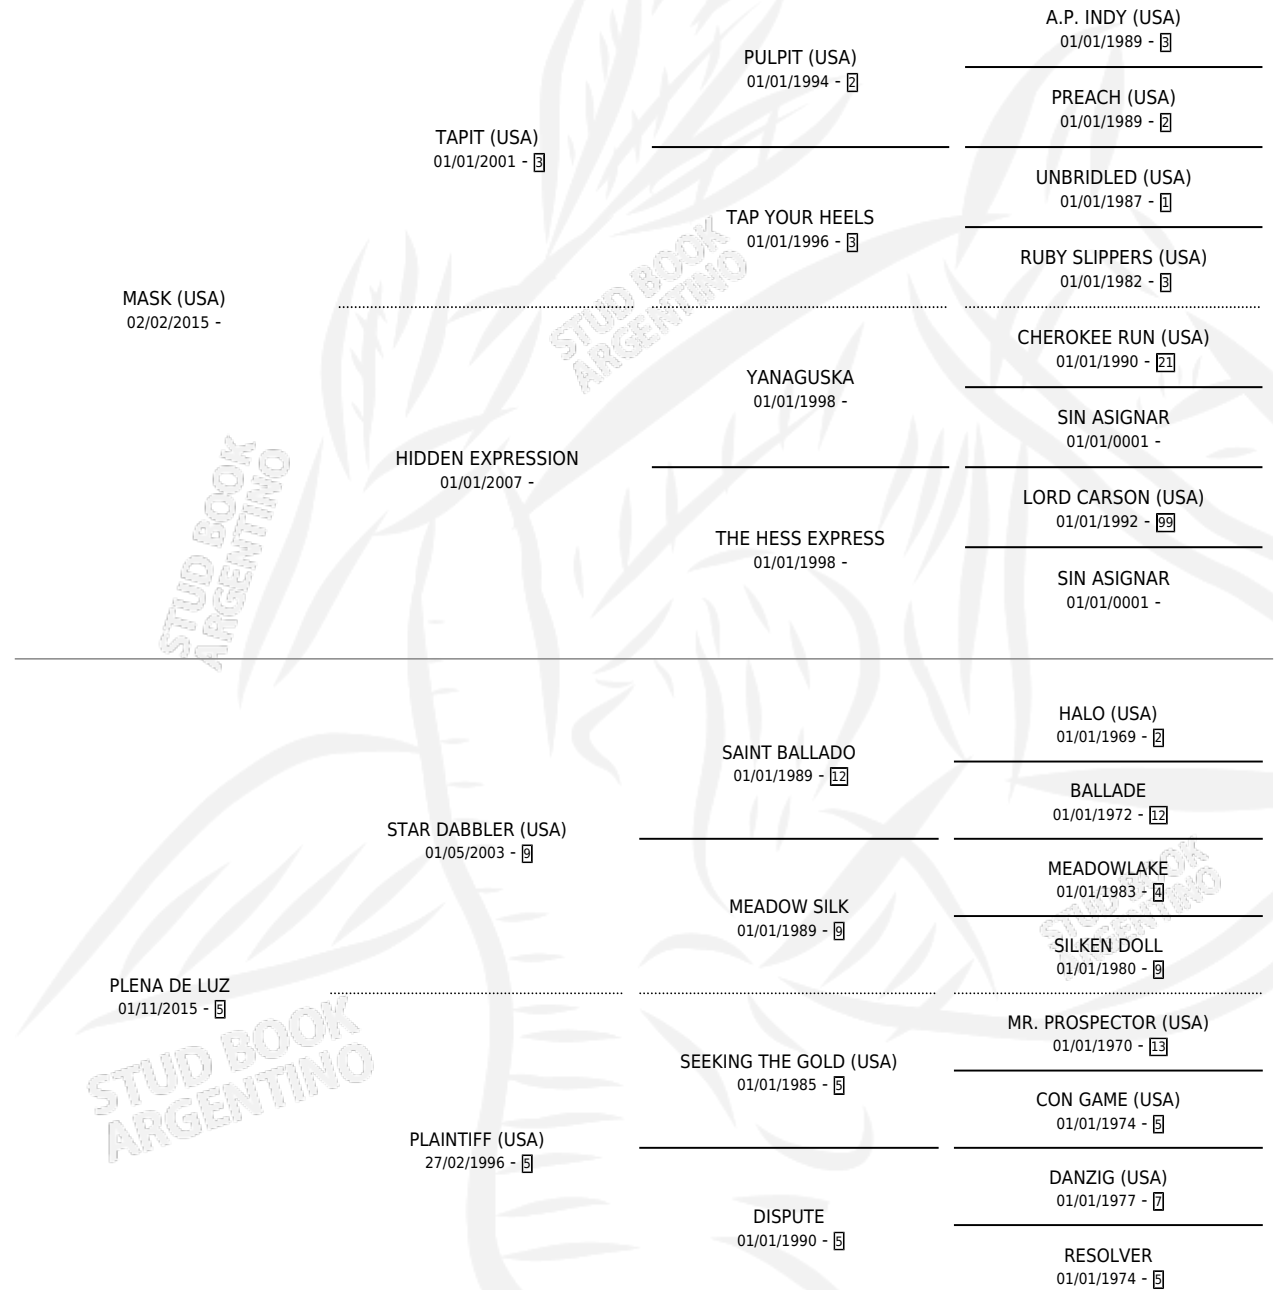

GURISA MASK

por MASK (USA) y PLENA DE LUZ por STAR DABBLER (USA)

Argentina · Hembra · Zaino · SP · 02/07/2021
Familia 5-f · Volumen 44

ESTADO

TIPIFICACIÓN SANGUÍNEA	X
TIPIFICACIÓN POR ADN	✓
PASAPORTE	✓
IDENTIFICACIÓN POR MICROCHIP	✓
REPRODUCTOR	X

Lugar de nacimiento: La Valkiria
Criador: La Valkiria

PEDIGREE

CAMPAÑA

Solo carreras oficiales de Argentina

POR EDAD

EDAD	CC	1°	2°	3°	4°	5°	NP	CLC	CLG	CLCG1	CLGG1	IMPORTE	GANANCIA / CC
2 AÑOS	3	0	0	0	1	0	2	0	0	0	0	\$426,400	\$142,133
3 AÑOS	11	3	2	3	1	1	1	7	0	0	0	\$16,084,900	\$1,462,264
4 AÑOS	3	0	0	1	1	0	1	0	0	0	0	\$1,539,000	\$513,000
TOTALES	17	3	2	4	3	1	4	7	0	0	0	\$18,050,300	\$1,061,782
%		17.6%	11.8%	23.5%	17.6%	5.9%	23.5%	41.2%	0.0%	0.0%	0.0%		