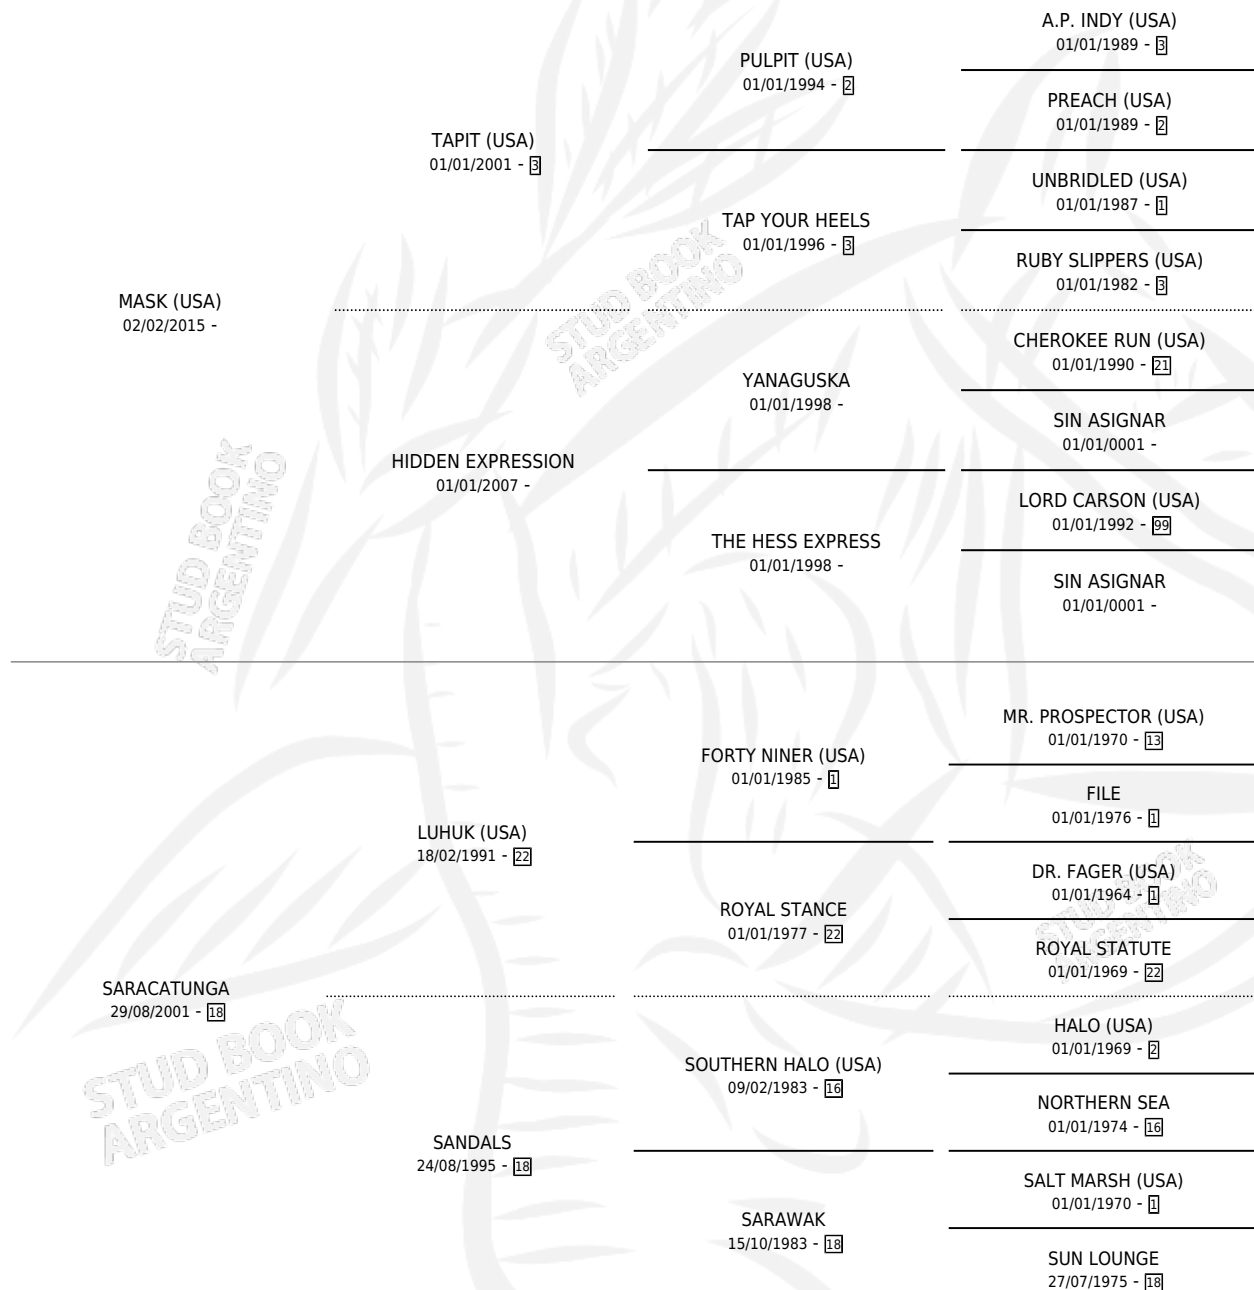

BAILEMOS MASK

por MASK (USA) y SARACATUNGA por LUHUK (USA)

Argentina · Macho · Alazan · SP · 02/07/2021
Familia 18-a · Volumen 44

ESTADO

TIPIFICACIÓN SANGUÍNEA	X
TIPIFICACIÓN POR ADN	✓
PASAPORTE	✓
IDENTIFICACIÓN POR MICROCHIP	✓
REPRODUCTOR	X

Lugar de nacimiento: La Valkiria

Criador: La Valkiria

PEDIGREE

CAMPAÑA

Solo carreras oficiales de Argentina

POR EDAD

EDAD	CC	1°	2°	3°	4°	5°	NP	CLC	CLG	CLCG1	CLGG1	IMPORTE	GANANCIA / CC
2 AÑOS	3	0	0	0	0	1	2	0	0	0	0	\$281,500	\$93,833
3 AÑOS	6	2	0	0	0	1	3	1	0	0	0	\$5,364,000	\$894,000
TOTALES	9	2	0	0	0	2	5	1	0	0	0	\$5,645,500	\$627,278
%		22.2%	0.0%	0.0%	0.0%	22.2%	55.6%	11.1%	0.0%	0.0%	0.0%		

Ganador de 2 carreras en Palermo - \$5,645,500, a los 3 años.

POR DISTANCIA

HIPODROMO	CC	1°	2°	3°	4°	5°	NP	CLC	CLG	CLCG1	CLGG1	IMPORTE
PALERMO	5	2	0	0	0	1	2	0	0	0	0	\$4,985,000
1400 MTS	3	1	0	0	0	1	1	0	0	0	0	\$2,885,000
1200 MTS	1	1	0	0	0	0	0	0	0	0	0	\$2,000,000
1000 MTS	1	0	0	0	0	0	1	0	0	0	0	\$100,000
LA PLATA	3	0	0	0	0	1	2	0	0	0	0	\$240,500
1200 MTS	1	0	0	0	0	0	1	0	0	0	0	\$59,000
1100 MTS	1	0	0	0	0	0	1	0	0	0	0	\$31,500
1000 MTS	1	0	0	0	0	1	0	0	0	0	0	\$150,000
SAN ISIDRO	1	0	0	0	0	0	1	1	0	0	0	\$420,000
1400 MTS	1	0	0	0	0	0	1	1	0	0	0	\$420,000