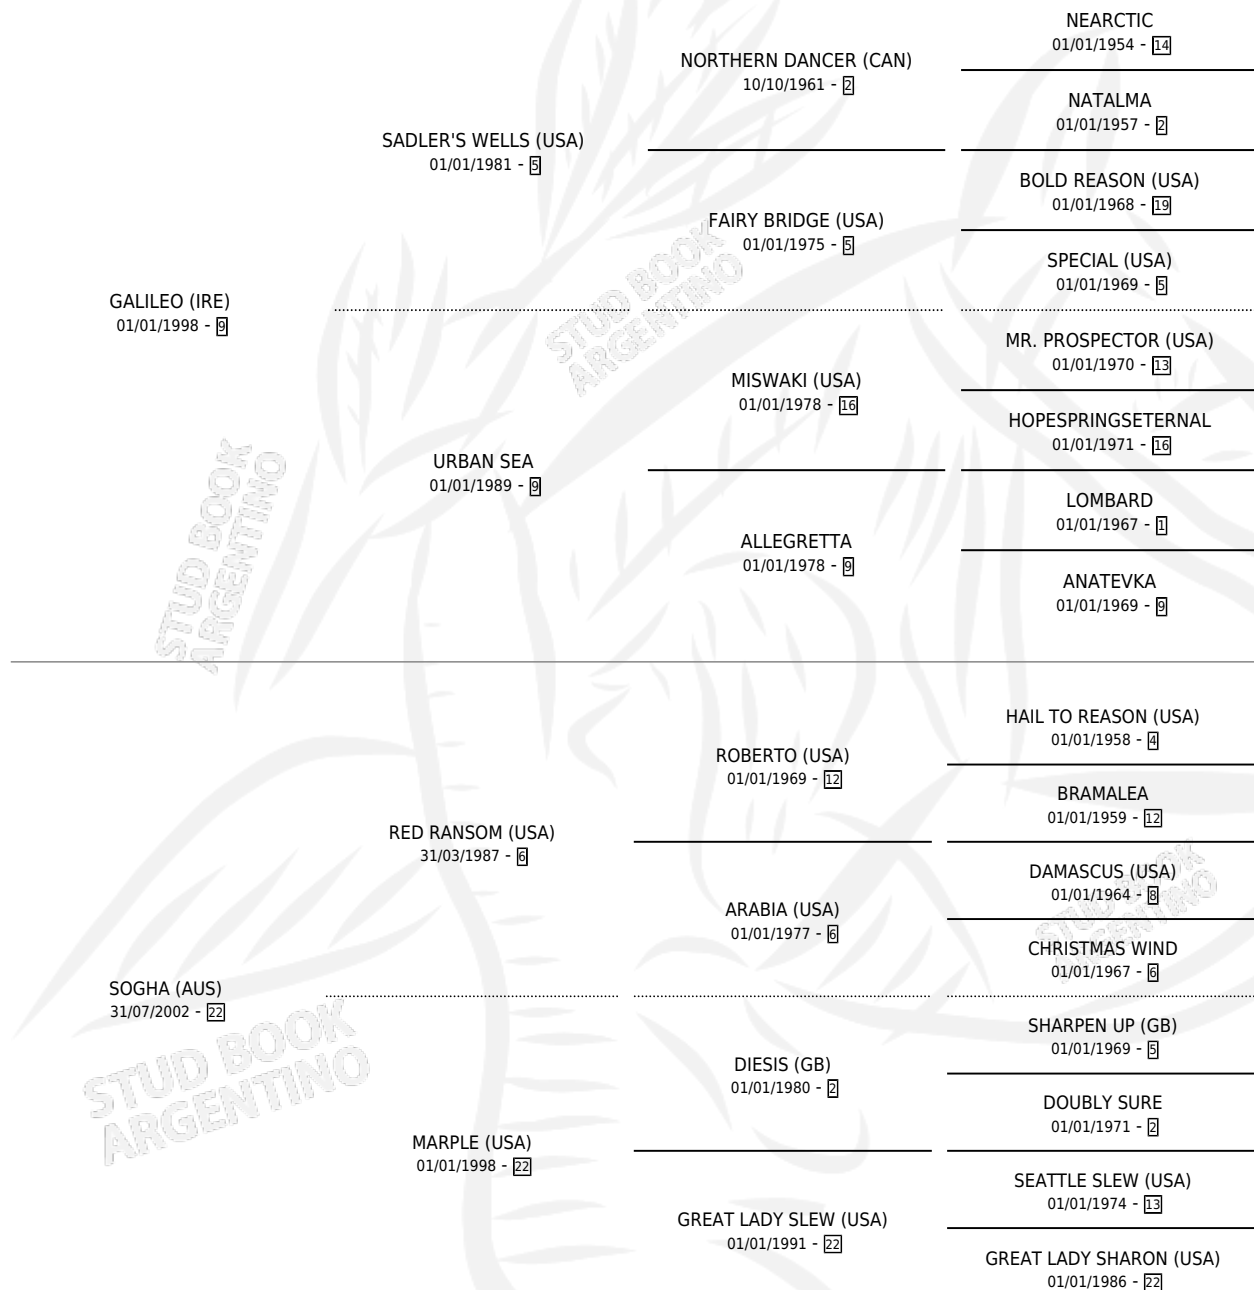

MAHBOOBA

por GALILEO (IRE) y SOGHA (AUS) por RED RANSOM (USA)

Argentina · Hembra · Zaino · SP · 01/01/2007
Familia · Volumen 39

ESTADO

TIPIFICACIÓN SANGUÍNEA	X
TIPIFICACIÓN POR ADN	X
PASAPORTE	X
IDENTIFICACIÓN POR MICROCHIP	X
REPRODUCTOR	X

Lugar de nacimiento: Campo particular
Criador: Sin dato

~

HIJOS

	MACHOS	HEMBRAS
1 NACIERON	1	0
SIN ACTUACIONES		

PEDIGREE