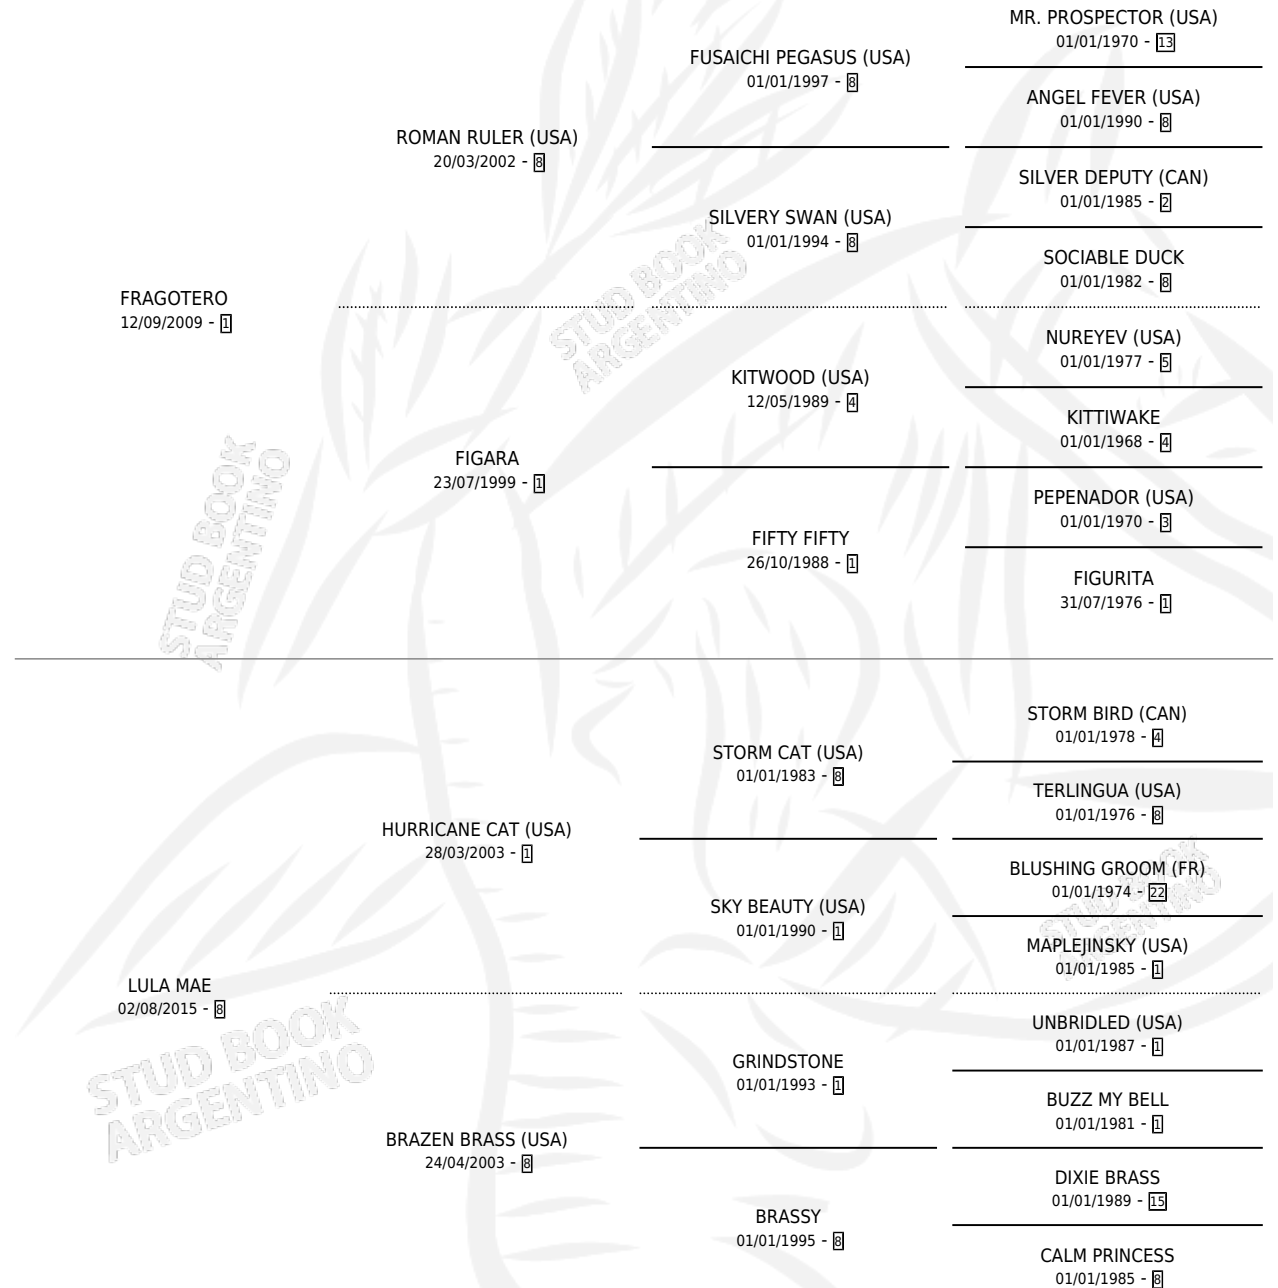

Lugar de nacimiento: El Mallin

Criador: El Mallin

PEDIGREE

CAMPAÑA

Solo carreras oficiales de Argentina

POR EDAD

EDAD	CC	1°	2°	3°	4°	5°	NP	CLC	CLG	CLCG1	CLGG1	IMPORTE	GANANCIA / CC
2 AÑOS	1	0	0	0	0	0	1	0	0	0	0	\$30,000	\$30,000
3 AÑOS	8	0	1	1	2	0	4	0	0	0	0	\$1,151,608	\$143,951
4 AÑOS	9	1	0	2	1	2	3	1	0	0	0	\$5,067,700	\$563,078
5 AÑOS	6	2	0	0	1	0	3	0	0	0	0	\$5,704,250	\$950,708
TOTALES	24	3	1	3	4	2	11	1	0	0	0	\$11,953,558	\$498,065
%		12.5%	4.2%	12.5%	16.7%	8.3%	45.8%	4.2%	0.0%	0.0%	0.0%		

Ganadora de 3 carreras en San Isidro, Palermo y La Plata - \$11,953,558, a los 4 y 5 años, incluso 4ta Clasico Caballerizas Argentinas.

POR DISTANCIA

HIPODROMO	CC	1°	2°	3°	4°	5°	NP	CLC	CLG	CLCG1	CLGG1	IMPORTE
PALERMO	10	1	0	1	1	2	5	0	0	0	0	\$4,580,000
1000 MTS	7	1	0	1	1	1	3	0	0	0	0	\$4,295,000
1100 MTS	1	0	0	0	0	0	1	0	0	0	0	\$100,000
1200 MTS	2	0	0	0	0	1	1	0	0	0	0	\$185,000
LA PLATA	8	1	1	2	1	0	3	0	0	0	0	\$4,566,058
1000 MTS	4	1	0	1	1	0	1	0	0	0	0	\$3,739,700
1200 MTS	3	0	0	1	0	0	2	0	0	0	0	\$379,626
1100 MTS	1	0	1	0	0	0	0	0	0	0	0	\$446,732
SAN ISIDRO	6	1	0	0	2	0	2	0	0	0	0	\$2,807,500
1100 MTS	3	1	0	0	0	0	1	0	0	0	0	\$2,510,000
1200 MTS	1	0	0	0	0	0	1	0	0	0	0	\$0
1000 MTS	2	0	0	0	2	0	0	0	0	0	0	\$297,500